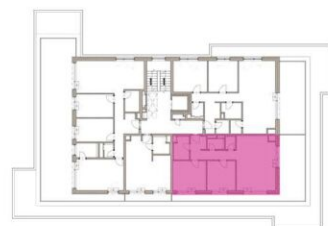

BYT E7.5.3. / 3+kk / 5NP

VSTUPNÁ HALA	2,87 m ²
CHODBA	5,47 m ²
KUCHYŇA	6,62 m ²
OBÝVACIA IZBA	20,13 m ²
IZBA 1	10,67 m ²
IZBA 2	12,65 m ²
KÚPEĽNÁ	4,32 m ²
WC	2,04 m ²
KOMORA	1,57 m ²
PLOCHA BYTU:	66,34 m²
PIVNIČNÁ KOBKA E7.K31	2,68 m ²
TERASA	33,32 m ²
SPOLU:	102,34 m²