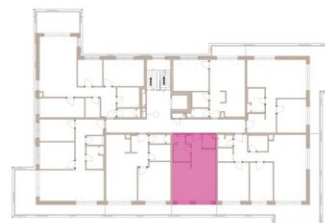

BYT E7.4.4. / 1,5+kk / 4NP

VSTUPNÁ HALA	3,13 m ²
KUCHYŇA	3,46 m ²
OBÝVACIA IZBA	11,97 m ²
SPACÍ KÚT	9,16 m ²
KÚPEĽŇA + WC	4,40 m ²
DOMÁCE PRÁČE	1,94 m ²
PLOCHA BYTU:	34,06 m²
PIVNIČNÁ KOBKA E7.K25	3,32 m ²
BALKÓN	6,34 m ²
SPOLU:	43,72 m²