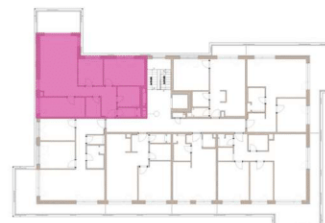

## BYT E7.4.1. / 4+kk / 4NP

VSTUPNÁ HALA	3,96 m <sup>2</sup>
CHODBA	4,88 m <sup>2</sup>
KUCHYŇA	7,80 m <sup>2</sup>
OBÝVACIA IZBA	20,42 m <sup>2</sup>
IZBA 1	8,57 m <sup>2</sup>
ŠATNÍK	2,40 m <sup>2</sup>
IZBA 2	8,26 m <sup>2</sup>
IZBA 3	13,55 m <sup>2</sup>
KÚPEĽNÁ	5,56 m <sup>2</sup>
WC	1,98 m <sup>2</sup>
ŠATNÍK	3,64 m <sup>2</sup>
<b>PLOCHA BYTU:</b>	<b>81,02 m<sup>2</sup></b>
PIVNIČNÁ KOBKA E7.K22	2,83 m <sup>2</sup>
BALKÓN	15,05 m <sup>2</sup>
<b>SPOLU:</b>	<b>98,90 m<sup>2</sup></b>