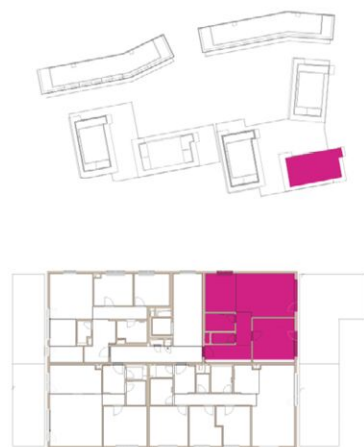

BYT E6.5.4. / 2+kk / 5NP

VSTUPNÁ HALA	6.85 m ²
CHODBA	4.38 m ²
KUCHYŇA	9.89 m ²
OBÝVACIA IZBA	20.76 m ²
IZBA	16.00 m ²
KÚPEĽŇA	4.62 m ²
WC	2.03 m ²
PLOCHA BYTU:	64,53 m²
PIVNIČNÁ KOBKA K6.31	3.88 m ²
TERASA	41,14 m ²
SPOLU:	109,55 m²