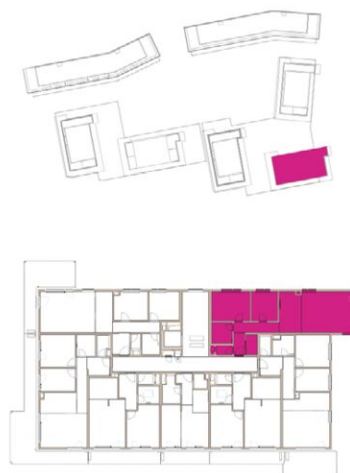

BYT E6.4.7 / 3+kk / 4NP

VSTUPNÁ HALA	2,69 m ²
ŠATNÍK	2,52 m ²
CHODBA	4,94 m ²
KUCHYŇA	9,53 m ²
OBÝVACIA IZBA	23,09 m ²
IZBA	12,11 m ²
IZBA	8,23 m ²
KÚPEĽŇA	4,80 m ²
WC	1,71 m ²
PLOCHA BYTU:	69,62 m²
PIVNÍČNÁ KOBKA E6.K21	3,32 m ²
BALKÓN	15,05 m ²
SPOLU:	87,99 m²