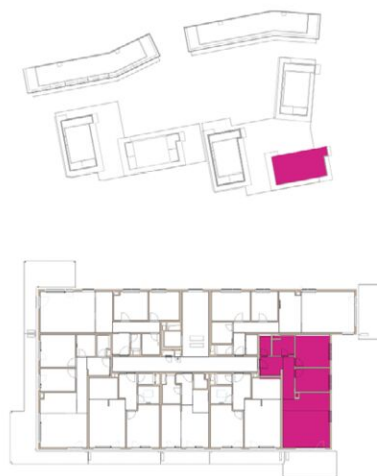

## BYT E6.4.6 / 3+kk / 4NP

VSTUPNÁ HALA	4.44 m <sup>2</sup>
CHODBA	5.12 m <sup>2</sup>
KUCHYŇA	7.72 m <sup>2</sup>
OBÝVACIA IZBA	18.28 m <sup>2</sup>
IZBA	12.07 m <sup>2</sup>
IZBA	8.34 m <sup>2</sup>
KÚPEĽŇA	4.46 m <sup>2</sup>
WC	2.40 m <sup>2</sup>
<b>PLOCHA BYTU:</b>	<b>62,83 m<sup>2</sup></b>
PIVNIČNÁ KOBKA E6.K20	3.32 m <sup>2</sup>
BALKÓN	14.82 m <sup>2</sup>

**SPOLU: 80,97 m<sup>2</sup>**

Uvedené rozmery sú predbežné a nemusia sa zhodovať s realizáciou. Riešenie zariadenia je ilustračné.

Developer projektu:

**CZ**  
SLOVAKIA

Výhradný predajca:

**RR**  
**HERRYS**  
finally at home