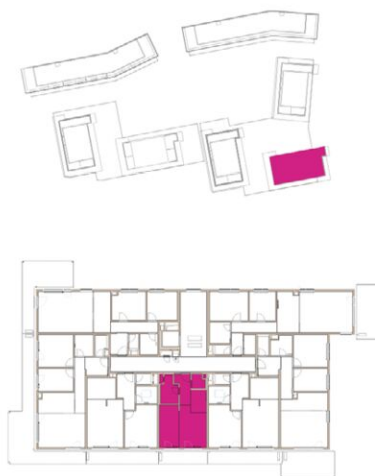

BYT E6.4.4 / 1,5+kk / 4NP

VSTUPNÁ HALA	4,04 m ²
KUCHYŇA	3,81 m ²
OBÝVACIA IZBA	10,9 m ²
SPACÍ KÚT	8,93 m ²
KÚPEĽŇA S WC	4,51 m ²
DOMÁCE PRÁČE	1,94 m ²
PLOCHA BYTU:	34,13 m²
PIVNIČNÁ KOBKA E6.K18	3,83 m ²
BALKÓN	6,34 m ²
SPOLU:	44,30 m²