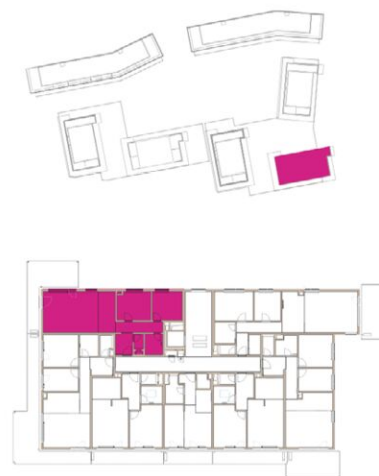

BYT E6.4.1. / 3+kk / 4NP

VSTUPNÁ HALA	4,13 m ²
CHODBA	5,41 m ²
KUCHYŇA	7,54 m ²
OBÝVACIA IZBA	23,88 m ²
IZBA	10,25 m ²
IZBA	9,32 m ²
KÚPEĽŇA	4,08 m ²
WC	1,59 m ²
PLOCHA BYTU:	66,20 m²

PIVNIČNÁ KOBKA E6.K15	4,26 m ²
BALKÓN	20,22 m ²

SPOLU: 90,68 m²

Uvedené rozmery sú predbežné a nemusia sa zhodovať s realizáciou. Riešenie zariadenia je ilustračné.

Developer projektu:

CZ
SLOVAKIA

Výhradný predajca:

HERRYS
finally at home

Kontakt pre predaj: