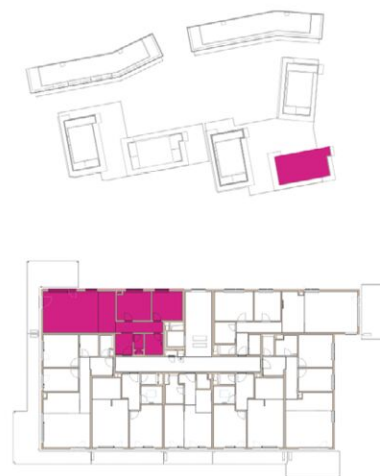

BYT E6.3.1. / 3+kk / 3NP

VSTUPNÁ HALA	4,13 m ²
CHODBA	5,41 m ²
KUCHYŇA	7,54 m ²
OBÝVACIA IZBA	23,88 m ²
IZBA	10,25 m ²
IZBA	9,32 m ²
KÚPEĽNĽA	4,08 m ²
WC	1,59 m ²
PLOCHA BYTU:	66,20 m²
PIVNIČNĽA KOBKA E6.K08	4,63 m ²
BALKÓN	20,22 m ²

SPOLU: 91,05 m²

Uvedené rozmery sú predbežné a nemusia sa zhodovať s realizáciou. Riešenie zariadenia je ilustračné.

Developer projektu:

CZ
SLOVAKIA

Výhradný predajca:

HERRYS
finally at home

Kontakt pre predaj: