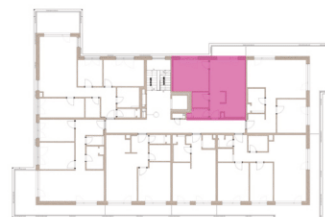

APARTMÁN E7.2.7. / 2+kk / 2NP

VSTUPNÁ HALA	4,14 m ²
KUCHYŇA	7,13 m ²
OBÝVACIA IZBA	14,03 m ²
IZBA	14,05 m ²
KÚPEĽŇA	3,15 m ²
WC	1,75 m ²
PLOCHA APARTMÁNU:	44,25 m²
PIVNÍČNÁ KOBKA E7.K14	2,83 m ²
BALKÓN	5,18 m ²
SPOLU:	52,26 m²