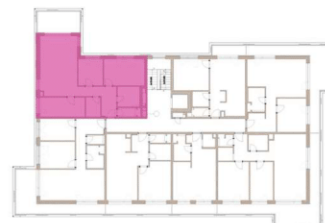

APARTMÁN E7.2.1. / 4+kk / 2NP

VSTUPNÁ HALA	3,96 m ²
CHODBA	4,88 m ²
KUCHYŇA	7,80 m ²
OBÝVACIA IZBA	20,42 m ²
IZBA 1	8,57 m ²
ŠATNÍK	2,40 m ²
IZBA 2	8,26 m ²
IZBA 3	13,55 m ²
KÚPEĽŇA	5,56 m ²
WC	1,98 m ²
ŠATNÍK	3,64 m ²
PLOCHA APARTMÁNU:	81,02 m²
PIVNIČNÁ KOBKA E7.K08	3,36 m ²
BALKÓN	15,05 m ²
SPOLU:	99,43 m²