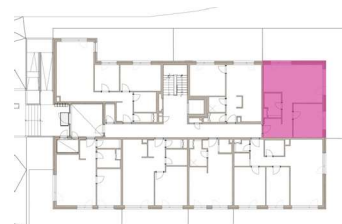

APARTMÁN E7.1.6. / 2+kk / 1NP

VSTUPNÁ HALA	4.49 m ²
CHODBA	4.51 m ²
KUCHYŇĀ	6.59 m ²
OBÝVACIĀ IZBA	19.70 m ²
IZBA	12.46 m ²
KÚPEĽNĀ + WC	4.45 m ²
PLOCHA APARTMÁNU:	52,20 m²
PIVNIČNĀ KOBKA E7.K06	2.87 m ²
TERASA	60.29 m ²
SPOLU:	115,36 m²