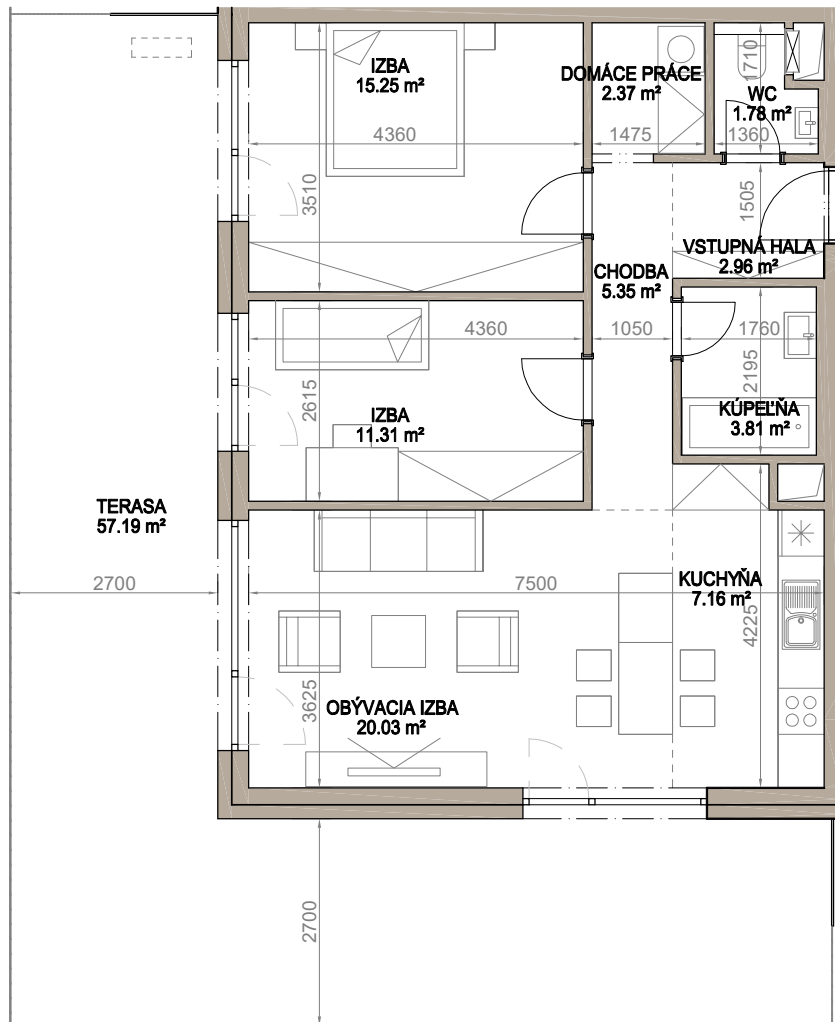

APARTMÁN E7.1.5. / 3+kk / 1NP

VSTUPNÁ HALA	2,96 m ²
CHODBA	5,35 m ²
KUCHYŇA	7,16 m ²
OBÝVACIA IZBA	20,03 m ²
IZBA 1	11,31 m ²
IZBA 2	15,25 m ²
KÚPEĽNÁ	3,81 m ²
WC	1,78 m ²
DOMÁCE PRÁČE	2,37 m ²
PLOCHA APARTMÁNU:	70,02 m²
PIVNIČNÁ KOBKA E7.K05	2,87 m ²
TERASA	57,19 m ²
SPOLU:	130,08 m²