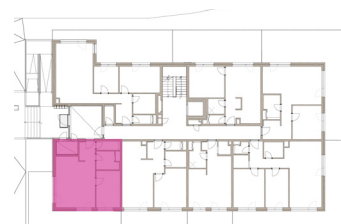

## APARTMÁN E7.1.2. / 2+kk / 1NP

VSTUPNÁ HALA	4,09 m <sup>2</sup>
KUCHYŇA	5,65 m <sup>2</sup>
OBÝVACIA IZBA	18,96 m <sup>2</sup>
IZBA	11,20 m <sup>2</sup>
KÚPEĽŇA	4,67 m <sup>2</sup>
WC	2,52 m <sup>2</sup>
<b>PLOCHA APARTMÁNU:</b>	<b>47,09 m<sup>2</sup></b>
PIVNÍČNÁ KOBKA E7.K02	2,87 m <sup>2</sup>
TERASA	40,28 m <sup>2</sup>
<b>SPOLU:</b>	<b>90,24 m<sup>2</sup></b>