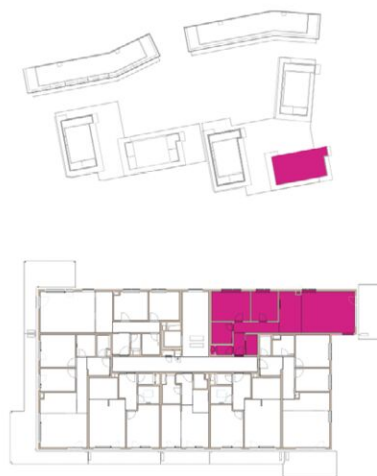

APARTMÁN E6.2.7 / 3+kk / 2NP

VSTUPNÁ HALA	2,69 m ²
ŠATNÍK	2,52 m ²
CHODBA	4,94 m ²
KUCHYŇA	9,53 m ²
OBÝVACIA IZBA	23,09 m ²
IZBA	12,11 m ²
IZBA	8,23 m ²
KÚPEĽŇA	4,80 m ²
WC	1,71 m ²
PLOCHA APARTMÁNU:	69,62 m²
PIVNIČNÁ KOBKA E6.K07	5,20 m ²
BALKÓN	15,05 m ²
SPOLU:	89,87 m²