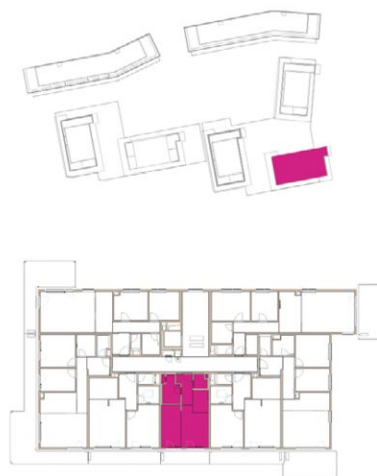

APARTMÁN E6.2.4 / 1,5+kk / 2NP

VSTUPNÁ HALA	4,04 m ²
KUCHYŇA	3,81 m ²
OBÝVACIA IZBA	10,9 m ²
SPACÍ KÚT	8,93 m ²
KÚPEĽŇA S WC	4,51 m ²
DOMÁCE PRÁCE	1,94 m ²
PLOCHA APARTMÁNU:	34,13 m²
PIVNÍČNA KOBKA E6.K04	5,07 m ²
BALKÓN	6,34 m ²
SPOLU:	45,54 m²