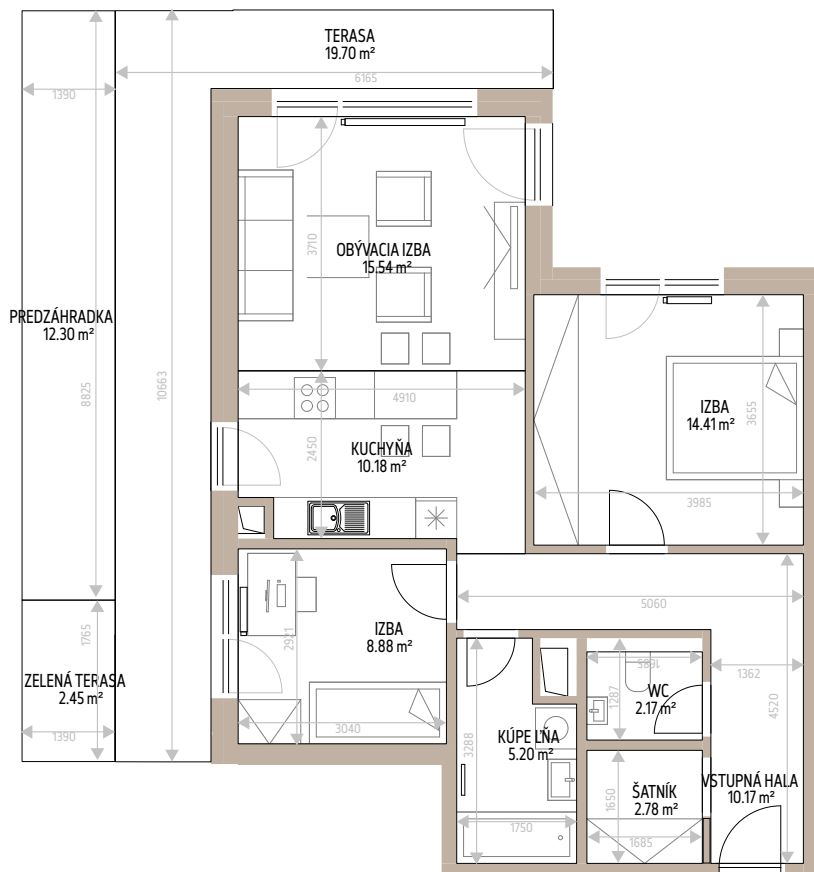

APARTMÁN E6.1.6. / 3+kk / 1NP

VSTUPNÁ HALA	10,17 m ²
ŠATNÍK	2,78 m ²
KUCHYŇA	10,18 m ²
OBÝVACIA IZBA	15,54 m ²
IZBA	14,41 m ²
IZBA	8,88 m ²
KÚPEĽŇA	5,20 m ²
WC	2,17 m ²
PLOCHA APARTMÁNU:	69,33 m²
PIVNIČNÁ KOBKA E6.K27	4,20 m ²
TERASA	19,70 m ²
ZELENÁ TERASA	2,45 m ²
PREDZÁHRADKA	12,30 m ²
SPOLU:	107,98 m²