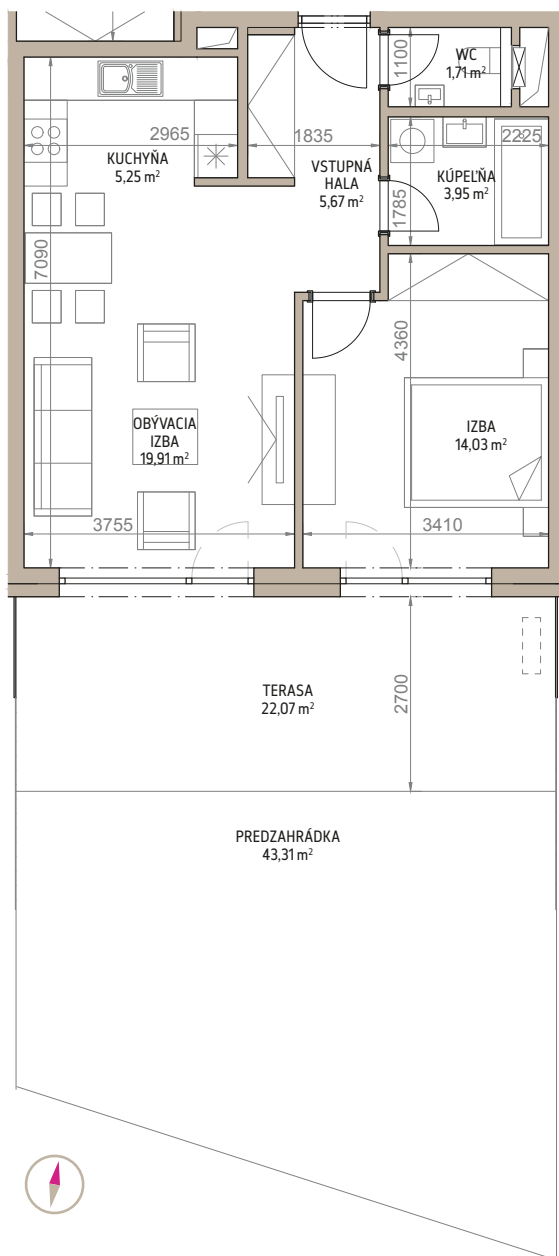

APARTMÁN E6.1.3.

APARTMÁN E6.1.3. / 2+kk / 1NP

VSTUPNÁ HALA	5,67 m ²
KUCHYŇA	5,25 m ²
OBÝVACIA IZBA	19,91 m ²
IZBA	14,03 m ²
KÚPEĽŇA	3,95 m ²
WC	1,71 m ²
PLOCHA APARTMÁNU:	50,52 m²
PIVNIČNÁ KOBKA E6.K25	3,94 m ²
TERASA	22,07 m ²
PREDZÁHRADKA	43,31 m ²
SPOLU:	119,84 m²