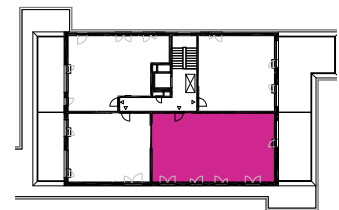

BYT E4.5.3. / 4+kk / 5NP

VSTUPNÁ HALA	4,92 m ²
ŠATNÍK	2,05 m ²
CHODBA	7,63 m ²
KUCHYŇA	5,74 m ²
OBÝVACIA IZBA	27,24 m ²
IZBA	10,46 m ²
IZBA	9,9 m ²
IZBA	13,21 m ²
KÚPEĽŇA	4,64 m ²
KÚPEĽŇA	4,97 m ²
WC	1,71 m ²
PLOCHA BYTU:	92,47 m ²
PIVNIČNÁ KOBKA E4.K20	4,67 m ²
TERASA	27,67 m ²
SPOLU:	124,81 m²