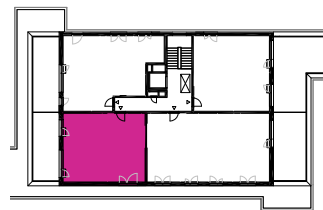

BYT E4.5.2. / 2+kk / 5NP

VSTUPNÁ HALA	5,28 m ²
CHODBA	2,1 m ²
KUCHYŇA	12,54 m ²
OBÝVACIA IZBA	23,26 m ²
IZBA	14,78 m ²
KÚPEĽŇA	4 m ²
WC	1,69 m ²
PLOCHA BYTU:	63,65 m²

PIVNÍČNÁ KOBKA E4.K21	4,67 m ²
TERASA	22,44 m ²

SPOLU: **90,76 m²**

Uvedené rozmery sú predbežné a nemusia sa zhodovať s realizáciou. Riešenie zariadenia je ilustračné.

Developer projektu:

CZ
SLOVAKIA

Výhradný predajca:

RR
HERRYS
finally at home

Kontakt pre predaj: