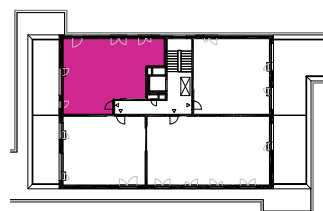

BYT E4.5.1. / 3+kk / 5NP

VSTUPNÁ HALA	8,43 m ²
CHODBA	5,64 m ²
KUCHYŇA	4,57 m ²
JEDÁLEŇ	6,11 m ²
OBÝVACIA IZBA	16,71 m ²
IZBA	10,25 m ²
IZBA	9,68 m ²
KÚPEĽŇA	5,49 m ²
WC	2,51 m ²
PLOCHA BYTU:	69,39 m²
PIVNÍČNÁ KOBKA E4.K22	4,67 m ²
TERASA	24,66 m ²
SPOLU:	98,72 m²