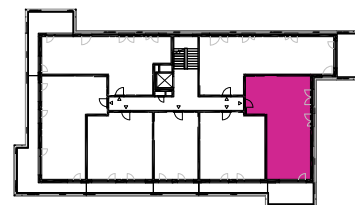

## BYT E4.4.6. / 3+kk / 4NP

VSTUPNÁ HALA	4,44 m <sup>2</sup>
CHODBA	5,12 m <sup>2</sup>
KUCHYŇA	7,72 m <sup>2</sup>
OBÝVACIA IZBA	18,28 m <sup>2</sup>
IZBA	12,07 m <sup>2</sup>
IZBA	8,34 m <sup>2</sup>
KÚPEĽŇA	4,46 m <sup>2</sup>
WC	2,4 m <sup>2</sup>
<b>PLOCHA BYTU:</b>	<b>62,83 m<sup>2</sup></b>
PIVNIČNÁ KOBKA E4.K24	4,67 m <sup>2</sup>
BALKÓN	14,82 m <sup>2</sup>

**SPOLU: 82,32 m<sup>2</sup>**

Uvedené rozmery sú predbežné a nemusia sa zhodovať s realizáciou. Riešenie zariadenia je ilustračné.

**Developer projektu:**

**CZ**  
SLOVAKIA

**Výhradný predajca:**

**HERRYS**  
finally at home