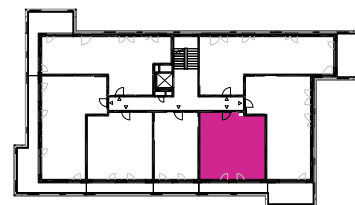

BYT E4.4.5. / 2+kk / 4NP

VSTUPNÁ HALA	5,93 m ²
KUCHYŇA	6,47 m ²
OBÝVACIA IZBA	18,31 m ²
IZBA	14,03 m ²
KÚPEĽŇA	3,95 m ²
WC	1,7 m ²
PLOCHA BYTU:	50,39 m²
PIVNÍČNÁ KOBKA E4.K25	4,6 m ²
BALKÓN	9,7 m ²
SPOLU:	64,69 m²