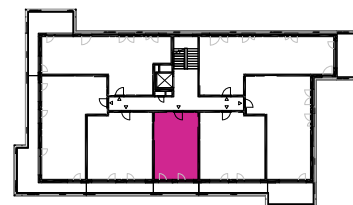

BYT E4.4.4. / 1,5+kk / 4NP

VSTUPNÁ HALA	4,04 m ²
KUCHYŇA	3,81 m ²
OBÝVACIA IZBA	10,9 m ²
SPACÍ KÚT	8,93 m ²
KÚPEĽNA S WC	4,51 m ²
DOMÁCE PRÁCE	1,94 m ²
PLOCHA BYTU:	34,13 m²
PIVNIČNÁ KOBKA E4.K26	4,59 m ²
BALKÓN	6,34 m ²
SPOLU:	45,06 m²