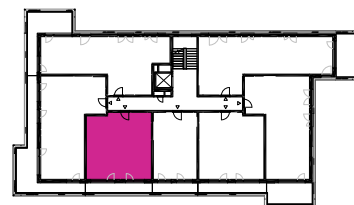

BYT E4.4.3. / 2+kk / 4NP

VSTUPNÁ HALA	5,93 m ²
KUCHYŇA	6,47 m ²
OBÝVACIA IZBA	18,31 m ²
IZBA	14,03 m ²
KÚPEĽŇA	3,95 m ²
WC	1,7 m ²
PLOCHA BYTU:	50,39 m²
PIVNIČNÁ KOBKA E4.K27	4,67 m ²
BALKÓN	9,34 m ²

SPOLU: 64,4 m²