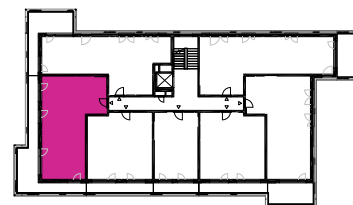

## BYT E4.4.2. / 3+kk / 4NP

VSTUPNÁ HALA	4,42 m <sup>2</sup>
CHODBA	6,26 m <sup>2</sup>
KUCHYŇA	7,51 m <sup>2</sup>
OBÝVACIA IZBA	17,03 m <sup>2</sup>
IZBA	12,41 m <sup>2</sup>
IZBA	8,57 m <sup>2</sup>
KÚPEĽŇA	4,43 m <sup>2</sup>
WC	2,41 m <sup>2</sup>
<b>PLOCHA BYTU:</b>	<b>63,04 m<sup>2</sup></b>
PIVNIČNÁ KOBKA E4.K28	4,67 m <sup>2</sup>
BALKÓN	31,04 m <sup>2</sup>

**SPOLU: 98,75 m<sup>2</sup>**

Uvedené rozmery sú predbežné a nemusia sa zhodovať s realizáciou. Riešenie zariadenia je ilustračné.

Developer projektu:

**CZ**  
SLOVAKIA

Výhradný predajca:

**HERRYS**  
finally at home