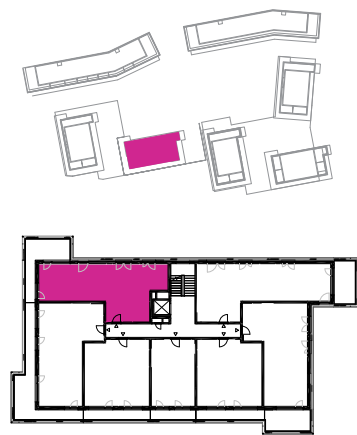

BYT E4.4.1. / 3+kk / 4NP

VSTUPNÁ HALA	4,13 m ²
CHODBA	5,41 m ²
KUCHYŇA	7,54 m ²
OBÝVACIA IZBA	23,88 m ²
IZBA	10,25 m ²
IZBA	9,32 m ²
KÚPEĽNÁ	4,08 m ²
WC	1,59 m ²
PLOCHA BYTU:	66,2 m²
PIVNIČNÁ KOBKA E4.K29	4,58 m ²
BALKÓN	20,22 m ²

SPOLU: 91 m²

Uvedené rozmery sú predbežné a nemusia sa zhodovať s realizáciou. Riešenie zariadenia je ilustračné.

Developer projektu:

CZ
SLOVAKIA

Výhradný predajca:

RR
HERRYS
finally at home

Kontakt pre predaj: