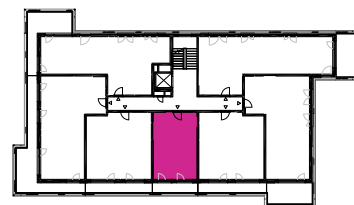

BYT E4.3.4. / 1,5+kk / 3NP

VSTUPNÁ HALA	4,04 m ²
KUCHYŇA	3,81 m ²
OBÝVACIA IZBA	10,9 m ²
SPACÍ KÚT	8,93 m ²
KÚPEĽNA S WC	4,51 m ²
DOMÁCE PRÁCE	1,94 m ²
PLOCHA BYTU:	34,13 m²
PIVNIČNÁ KOBKA E4.K15	4,66 m ²
BALKÓN	6,34 m ²
SPOLU:	45,13 m²