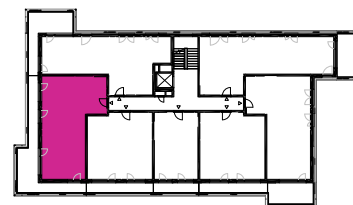

BYT E4.3.2. / 3+kk / 3NP

VSTUPNÁ HALA	4.42 m ²
CHODBA	6.26 m ²
KUCHYŇA	7.51 m ²
OBÝVACIA IZBA	17.03 m ²
IZBA	12.41 m ²
IZBA	8.57 m ²
KÚPEĽŇA	4.43 m ²
WC	2.41 m ²
PLOCHA BYTU:	63,04 m²
PIVNIČNÁ KOBKA E4.K13	4.66 m ²
BALKÓN	31,04 m ²

SPOLU: 98,74 m²

Uvedené rozmery sú predbežné a nemusia sa zhodovať s realizáciou. Riešenie zariadenia je ilustračné.

Developer projektu:

CZ
SLOVAKIA

Výhradný predajca:

HERRYS
finally at home

Kontakt pre predaj: