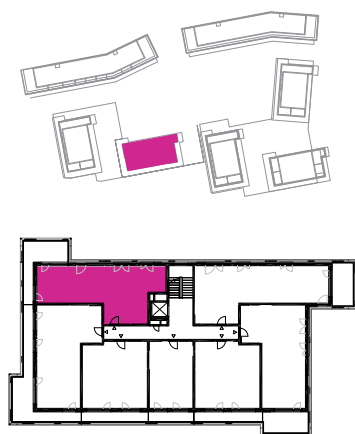

BYT E4.3.1. / 3+kk / 3NP

VSTUPNÁ HALA	4,13 m ²
CHODBA	5,41 m ²
KUCHYŇA	7,54 m ²
OBÝVACIA IZBA	23,88 m ²
IZBA	10,25 m ²
IZBA	9,32 m ²
KÚPEĽNÁ	4,08 m ²
WC	1,59 m ²
PLOCHA BYTU:	66,2 m²
PIVNIČNÁ KOBKA E4.K12	4,66 m ²
BALKÓN	20,22 m ²

SPOLU: 91,08 m²

Uvedené rozmery sú predbežné a nemusia sa zhodovať s realizáciou. Riešenie zariadenia je ilustračné.

Developer projektu:

CZ
SLOVAKIA

Výhradný predajca:

RR
HERRYS
finally at home

Kontakt pre predaj: