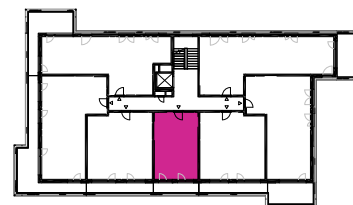

APARTMÁN E4.2.4. / 1,5+kk / 2NP

VSTUPNÁ HALA	4,04 m ²
KUCHYŇA	3,81 m ²
OBÝVACIA IZBA	10,9 m ²
SPACÍ KÚT	8,93 m ²
KÚPEĽNA S WC	4,51 m ²
DOMÁCE PRÁCE	1,94 m ²
PLOCHA APARTMÁNU:	34,13 m²
PIVNIČNÁ KOBKA E4.K08	4,66 m ²
BALKÓN	6,34 m ²
SPOLU:	45,13 m²