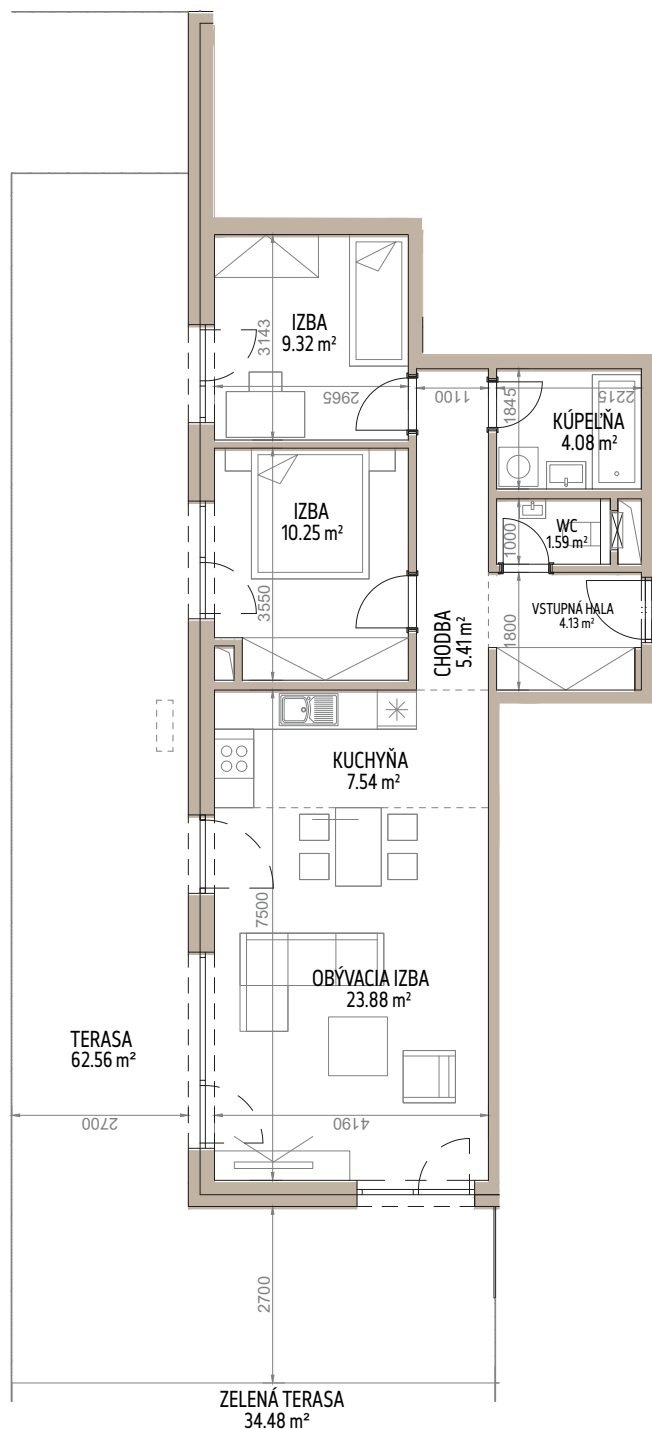

BYT E4.1.1. / 3+kk / 1NP

VSTUPNÁ HALA	4,13 m ²
CHODBA	5,41 m ²
KUCHYŇA	7,54 m ²
OBÝVACIA IZBA	23,88 m ²
IZBA	10,25 m ²
IZBA	9,32 m ²
KÚPEĽŇA	4,08 m ²
WC	1,59 m ²
PLOCHA BYTU:	66,2 m²
PIVNÍČNÁ KOBKA E4.K30	4,61 m ²
TERASA	62,56 m ²
ZELENÁ TERASA	34,48 m ²
SPOLU:	167,85 m²