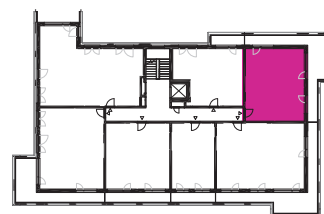

BYT E3.4.6. / 2+kk / 4NP

VSTUPNÁ HALA	4,49 m ²
CHODBA	4,51 m ²
KUCHYŇA	6,59 m ²
OBÝVACIA IZBA	19,7 m ²
IZBA	12,46 m ²
KÚPEĽNÁ S WC	4,45 m ²
PLOCHA BYTU:	52,02 m²
PIVNIČNÁ KOBKA E3.K08	4,83 m ²
BALKÓN	29,16 m ²
SPOLU:	86,19 m²