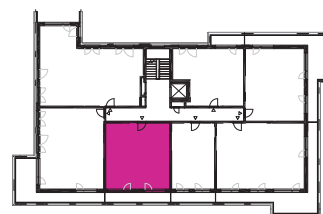

## BYT E3.4.3. / 2+kk / 4NP

VSTUPNÁ HALA	5,78 m <sup>2</sup>
KUCHYŇA	5,34 m <sup>2</sup>
OBÝVACIA IZBA	18,93 m <sup>2</sup>
IZBA	15,34 m <sup>2</sup>
KÚPEĽŇA	4,32 m <sup>2</sup>
WC	1,68 m <sup>2</sup>
<b>PLOCHA BYTU:</b>	<b>51,39 m<sup>2</sup></b>
PIVNÍČNÁ KOBKA E3.K25	3,04 m <sup>2</sup>
BALKÓN	9,34 m <sup>2</sup>

**SPOLU: 63,77 m<sup>2</sup>**

Uvedené rozmery sú predbežné a nemusia sa zhodovať s realizáciou. Riešenie zariadenia je ilustračné.

Developer projektu:

**CZ**  
SLOVAKIA

Výhradný predajca:

**HERRYS**  
finally at home