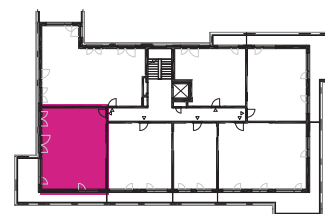

BYT E3.4.2. / 3+kk / 4NP

VSTUPNÁ HALA	3,74 m ²
CHODBA	6,29 m ²
KUCHYŇA	7,44 m ²
OBÝVACIA IZBA	18,04 m ²
IZBA	11,91 m ²
IZBA	9,59 m ²
KÚPEĽŇA	4,19 m ²
WC	1,82 m ²
PLOCHA BYT:	63,02 m²
PIVNIČNÁ KOBKA E3.K27	3,04 m ²
BALKÓN	24,09 m ²

SPOLU: 90,15 m²

Uvedené rozmery sú predbežné a nemusia sa zhodovať s realizáciou. Riešenie zariadenia je ilustračné.

Developer projektu:

CZ
SLOVAKIA

Výhradný predajca:

HERRYS
finally at home

Kontakt pre predaj: