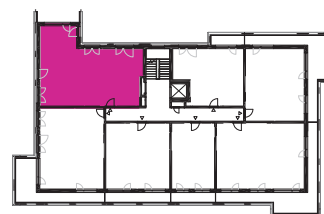

BYT E3.4.1. / 4+kk / 4NP

VSTUPNÁ HALA	3,96 m ²
ŠATNÍK	2,4 m ²
ŠATNÍK	3,64 m ²
CHODBA	4,88 m ²
KUCHYŇA	7,8 m ²
OBÝVACIA IZBA	20,42 m ²
IZBA	13,55 m ²
IZBA	8,26 m ²
IZBA	8,57 m ²
KÚPEĽŇA	5,56 m ²
WC	1,98 m ²
PLOCHA BYTU:	81,02 m²
PIVNIČNÁ KOBKA E3.K06	4,83 m ²
BALKÓN	15,05 m ²
SPOLU:	100,9 m²