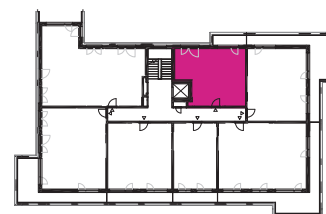

### BYT E3.3.7. / 2+kk / 3NP

VSTUPNÁ HALA	4,14 m <sup>2</sup>
KUCHYŇA	7,13 m <sup>2</sup>
OBÝVACIA IZBA	14,03 m <sup>2</sup>
IZBA	14,05 m <sup>2</sup>
KÚPEĽŇA	3,15 m <sup>2</sup>
WC	1,75 m <sup>2</sup>
<b>PLOCHA BYTU:</b>	<b>44,25 m<sup>2</sup></b>
PIVNÍČNÁ KOBKA E3.K32	3,04 m <sup>2</sup>
BALKÓN	5,18 m <sup>2</sup>

**SPOLU: 52,47 m<sup>2</sup>**

Uvedené rozmery sú predbežné a nemusia sa zhodovať s realizáciou. Riešenie zariadenia je ilustračné.

Developer projektu:

**CZ**  
SLOVAKIA

Výhradný predajca:

**HERRYS**  
finally at home