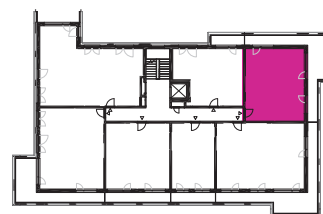

BYT E3.3.6. / 2+kk / 3NP

VSTUPNÁ HALA	4,49 m ²
CHODBA	4,51 m ²
KUCHYŇA	6,59 m ²
OBÝVACIA IZBA	19,7 m ²
IZBA	12,46 m ²
KÚPEĽNÁ S WC	4,45 m ²
PLOCHA BYTU:	52,02 m²
PIVNIČNÁ KOBKA E3.K31	3,04 m ²
BALKÓN	29,16 m ²

SPOLU: 84,4 m²

Uvedené rozmery sú predbežné a nemusia sa zhodovať s realizáciou. Riešenie zariadenia je ilustračné.

Developer projektu:

CZ
SLOVAKIA

Výhradný predajca:

HERRYS
finally at home

Kontakt pre predaj: