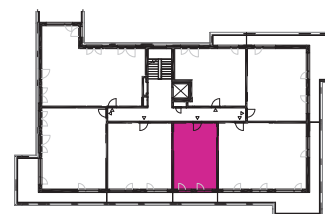

BYT E3.3.4. / 1,5+kk / 3NP

VSTUPNÁ HALA	3,13 m ²
KUCHYŇA	3,46 m ²
OBÝVACIA IZBA	11,97 m ²
SPACÍ KÚT	9,16 m ²
KÚPEĽŇA S WC	4,4 m ²
DOMÁCE PRÁCE	1,94 m ²
PLOCHA BYTU:	34,06 m²
PIVNIČNÁ KOBKA E3.K28	3,04 m ²
BALKÓN	6,34 m ²

SPOLU: 43,44 m²

Uvedené rozmery sú predbežné a nemusia sa zhodovať s realizáciou. Riešenie zariadenia je ilustračné.

Developer projektu:

CZ
SLOVAKIA

Výhradný predajca:

HERRYS
finally at home

Kontakt pre predaj: