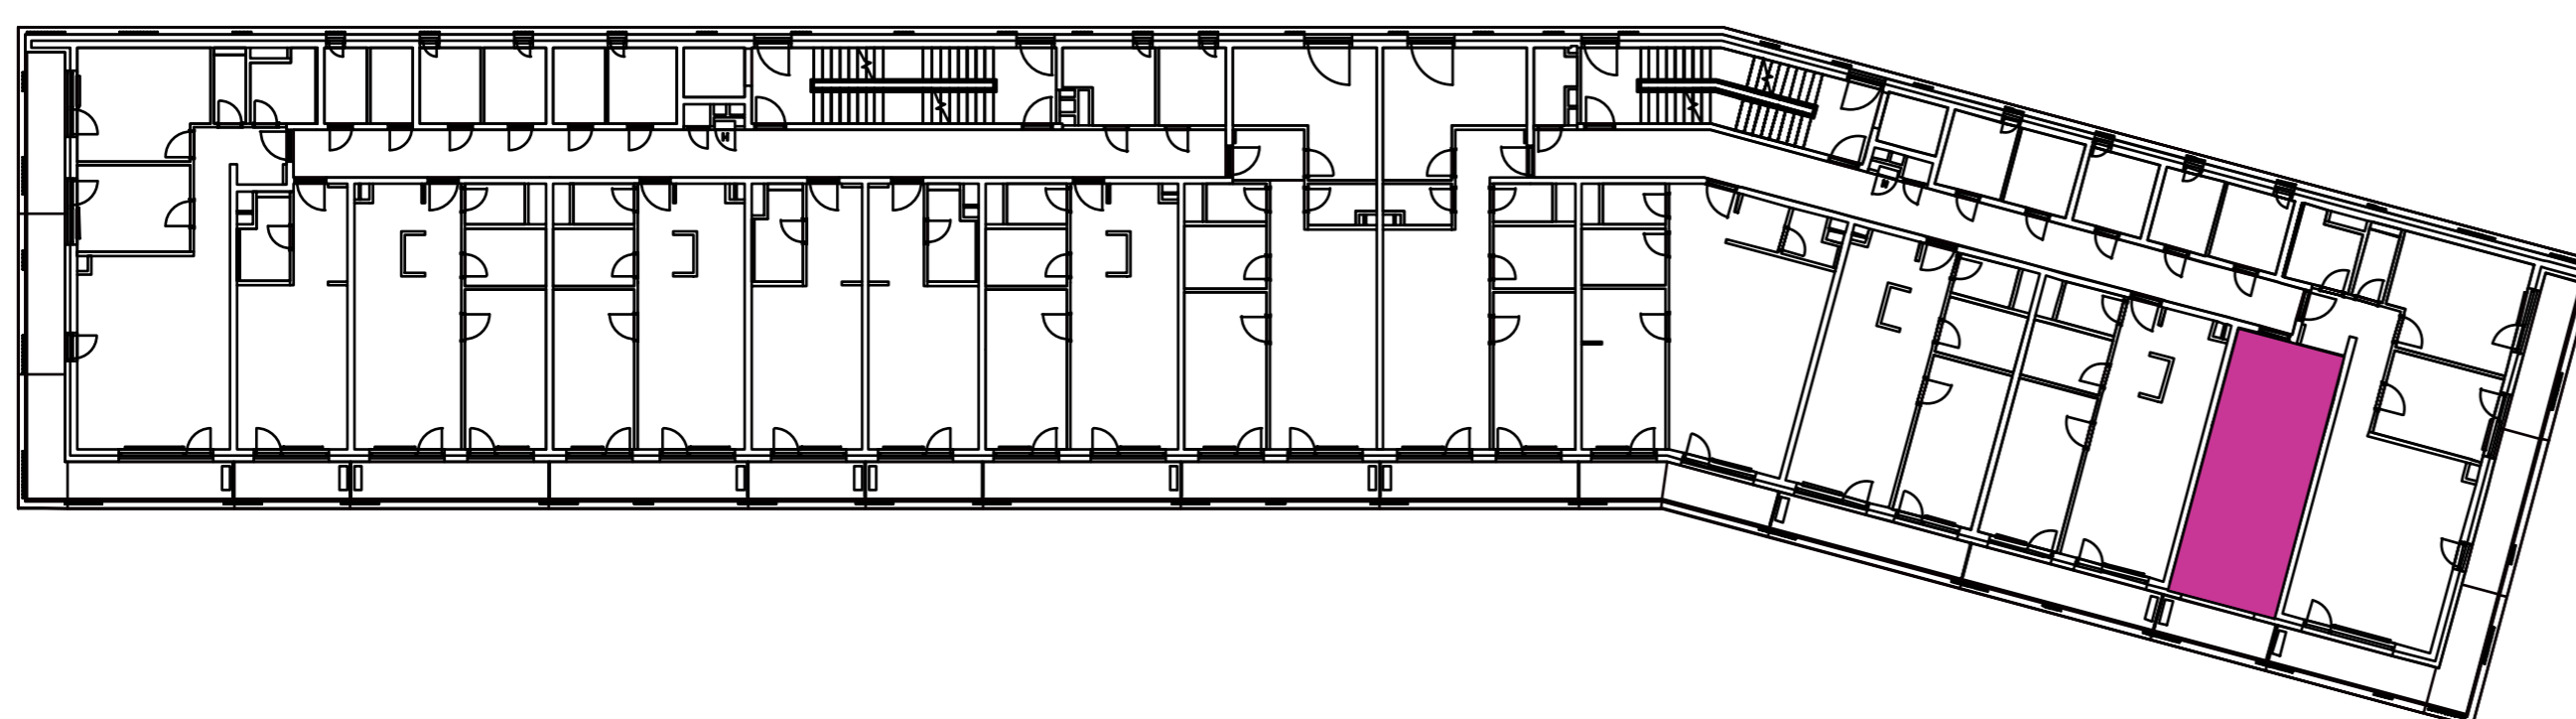

Označenie: **E2.6.13**
Budova: **E2 - Evelyn**
Podlažie: **6NP**
Počet izieb: **1+kk**
Výmera interiéru: **32,38 m²** (vrátane skladu)
Výmera exteriéru: **4,56 m²**

NOVÝ RUŽINOV
Radost' žiť

01	VSTUPNÁ HALA	5,52 m ²
02	KÚPEĽŇA + WC	3,73 m ²
03	KUCHYŇA	3,72 m ²
04	OBÝVACIA IZBA	14,74 m ²
05	BALKÓN	4,56 m ²
K6-13	SKLAD	4,67 m ²
CELKOVÁ VÝMERA		36,94 m²

Uvedené rozmery sú predbežné a nemusia sa zhodovať s realizáciou. Riešenie zariadenia je ilustračné.

CZ
SLOVAKIA

Developer

CZ Slovakia, a.s.
Dvořákovo nábrežie 8/A
811 02 Bratislava

Predajné miesto

Nový Ružinov – Budova Elisabeth
Bajkalská 45/A
821 05 Bratislava