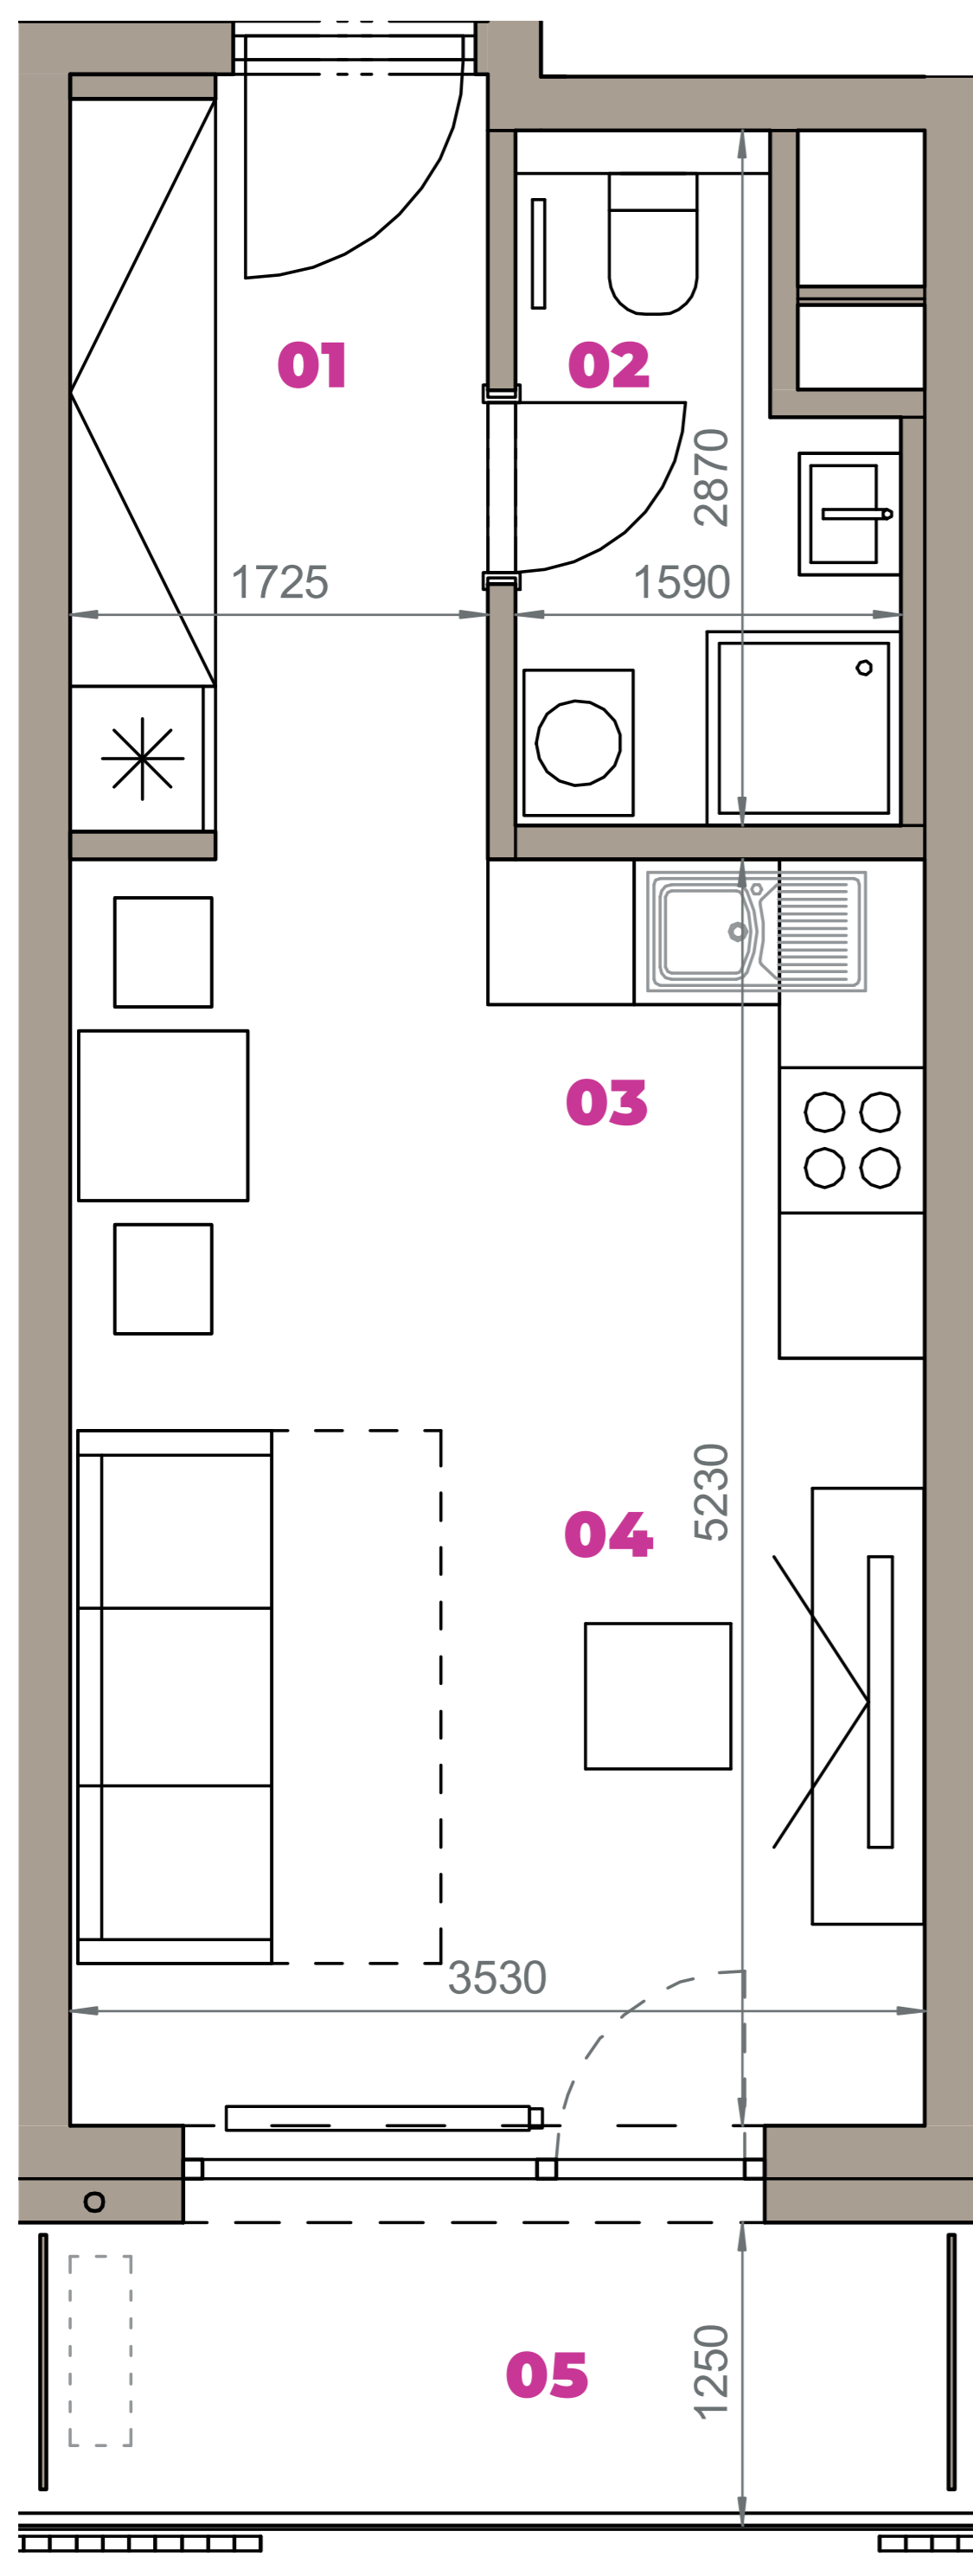

Označenie: **E2.6.13**
Budova: **E2 - Evelyn**
Podlažie: **6NP**
Počet izieb: **1+kk**
Výmera interiéru: **32,38 m²** (vrátane skladu)
Výmera exteriéru: **4,56 m²**

NOVÝ RUŽINOV
Radost' žiť

01	VSTUPNÁ HALA	5,52 m ²
02	KÚPEĽŇA + WC	3,73 m ²
03	KUCHYŇA	3,72 m ²
04	OBÝVACIA IZBA	14,74 m ²
05	BALKÓN	4,56 m ²
K6-13	SKLAD	4,67 m ²
CELKOVÁ VÝMERA		36,94 m²

Uvedené rozmery sú predbežné a nemusia sa zhodovať s realizáciou. Riešenie zariadenia je ilustračné.

CZ
SLOVAKIA

Developer

CZ Slovakia, a.s.
Dvořákovo nábrežie 8/A
811 02 Bratislava

Predajné miesto

Nový Ružinov – Budova Elisabeth
Bajkalská 45/A
821 05 Bratislava