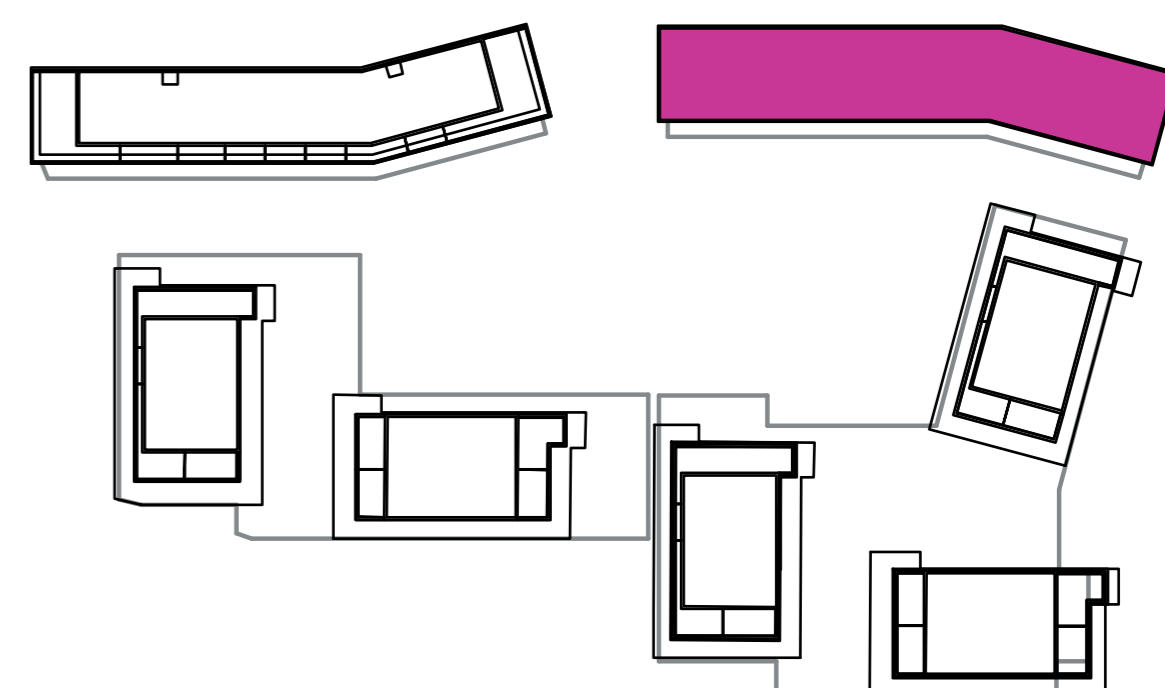

Označenie: **E2.6.13**
Budova: **E2 - Evelyn**
Podlažie: **6NP**
Počet izieb: **1+kk**
Výmera interiéru: **32,38 m²** (vrátane skladu)
Výmera exteriéru: **4,56 m²**

NOVÝ RUŽINOV
Radost' žiť

01	VSTUPNÁ HALA	5,52 m ²
02	KÚPEĽŇA + WC	3,73 m ²
03	KUCHYŇA	3,72 m ²
04	OBÝVACIA IZBA	14,74 m ²
05	BALKÓN	4,56 m ²
K6-13	SKLAD	4,67 m ²
CELKOVÁ VÝMERA		36,94 m²

Uvedené rozmery sú predbežné a nemusia sa zhodovať s realizáciou. Riešenie zariadenia je ilustračné.

CZ
SLOVAKIA

Developer

CZ Slovakia, a.s.
Dvořákovo nábrežie 8/A
811 02 Bratislava

Predajné miesto

Nový Ružinov – Budova Elisabeth
Bajkalská 45/A
821 05 Bratislava