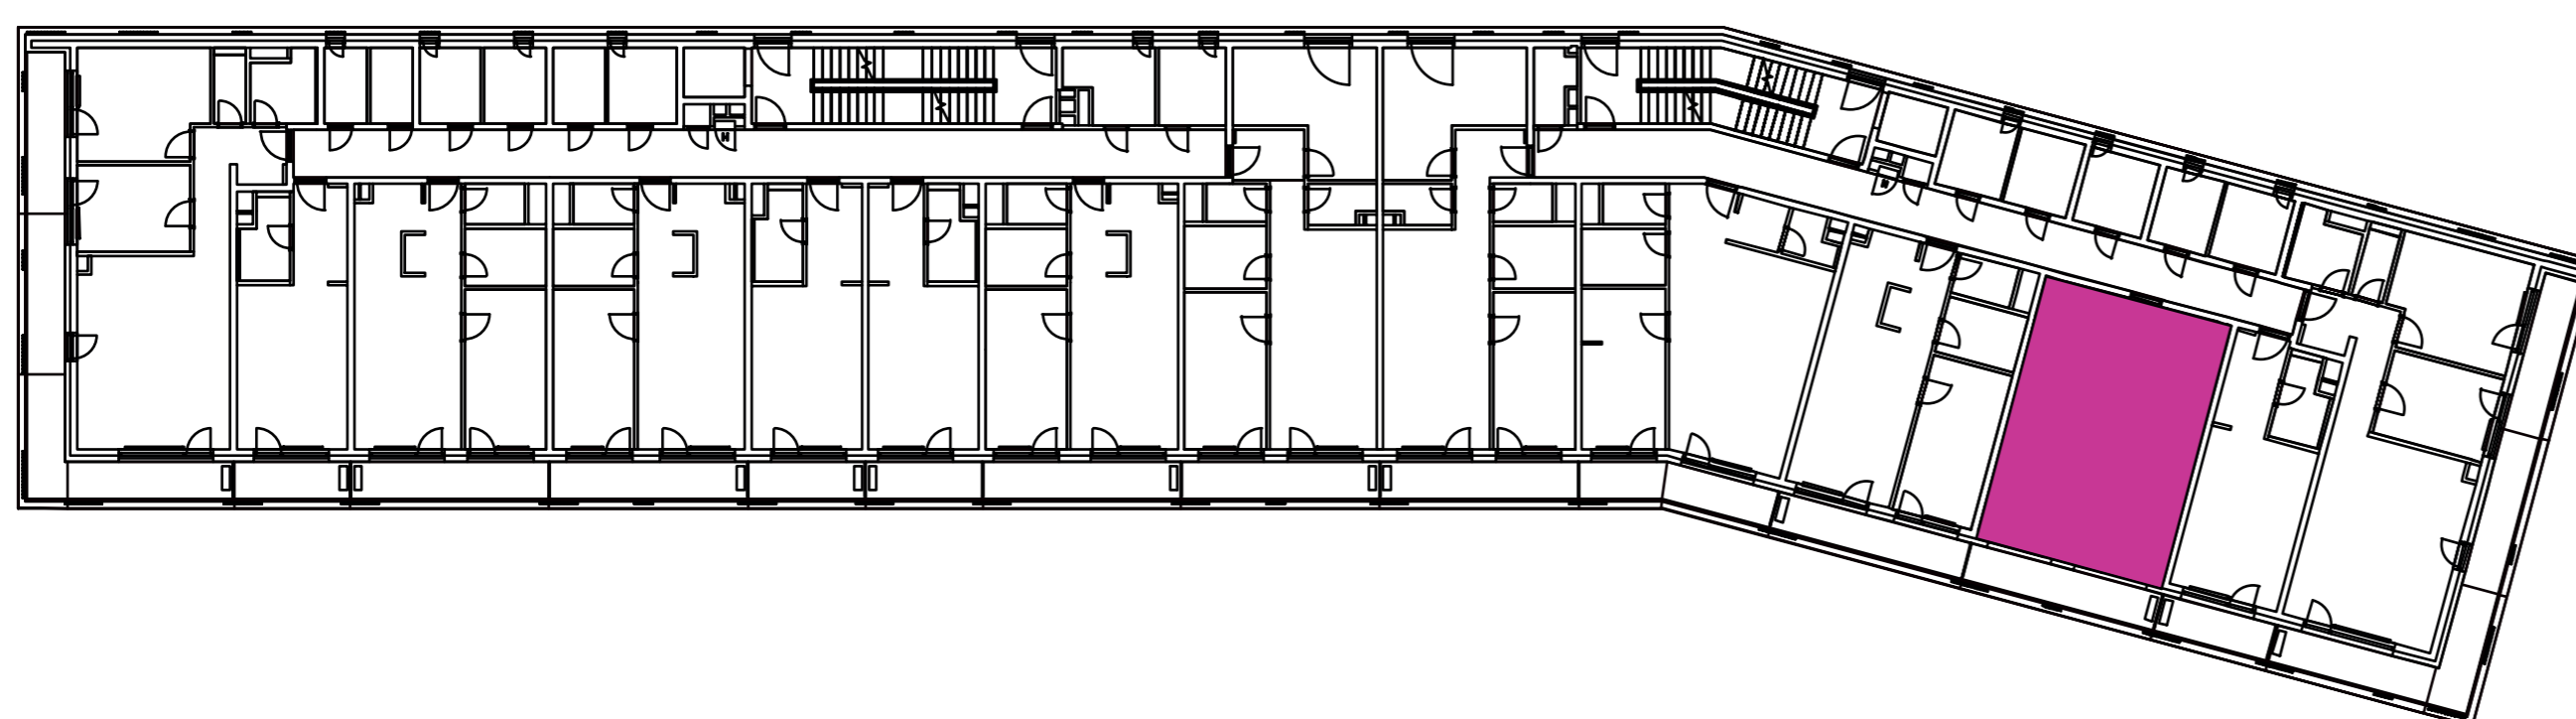

Označenie: **E2.6.12**
 Budova: **E2 - Evelyn**
 Podlažie: **6NP**
 Počet izieb: **2+kk**
 Výmera interiéru: **54,28 m²** (vrátane skladu)
 Výmera exteriéru: **7,75 m²**

NOVÝ RUŽINOV
 Radost' žiť

01	VSTUPNÁ HALA	4,08 m ²
02	WC	2,52 m ²
03	KÚPEĽŇA	4,71 m ²
04	IZBA	13,27 m ²
05	OBÝVACIA IZBA	19,02 m ²
06	KUCHYŇA	5,19 m ²
07	BALKÓN	7,75 m ²
K6-12	SKLAD	5,49 m ²
CELKOVÁ VÝMERA		62,03 m²

Uvedené rozmery sú predbežné a nemusia sa zhodovať s realizáciou. Riešenie zariadenia je ilustračné.

CZ
 SLOVAKIA

Developer

CZ Slovakia, a.s.
 Dvořákovo nábrežie 8/A
 811 02 Bratislava

Predajné miesto

Nový Ružinov – Budova Elisabeth
 Bajkalská 45/A
 821 05 Bratislava