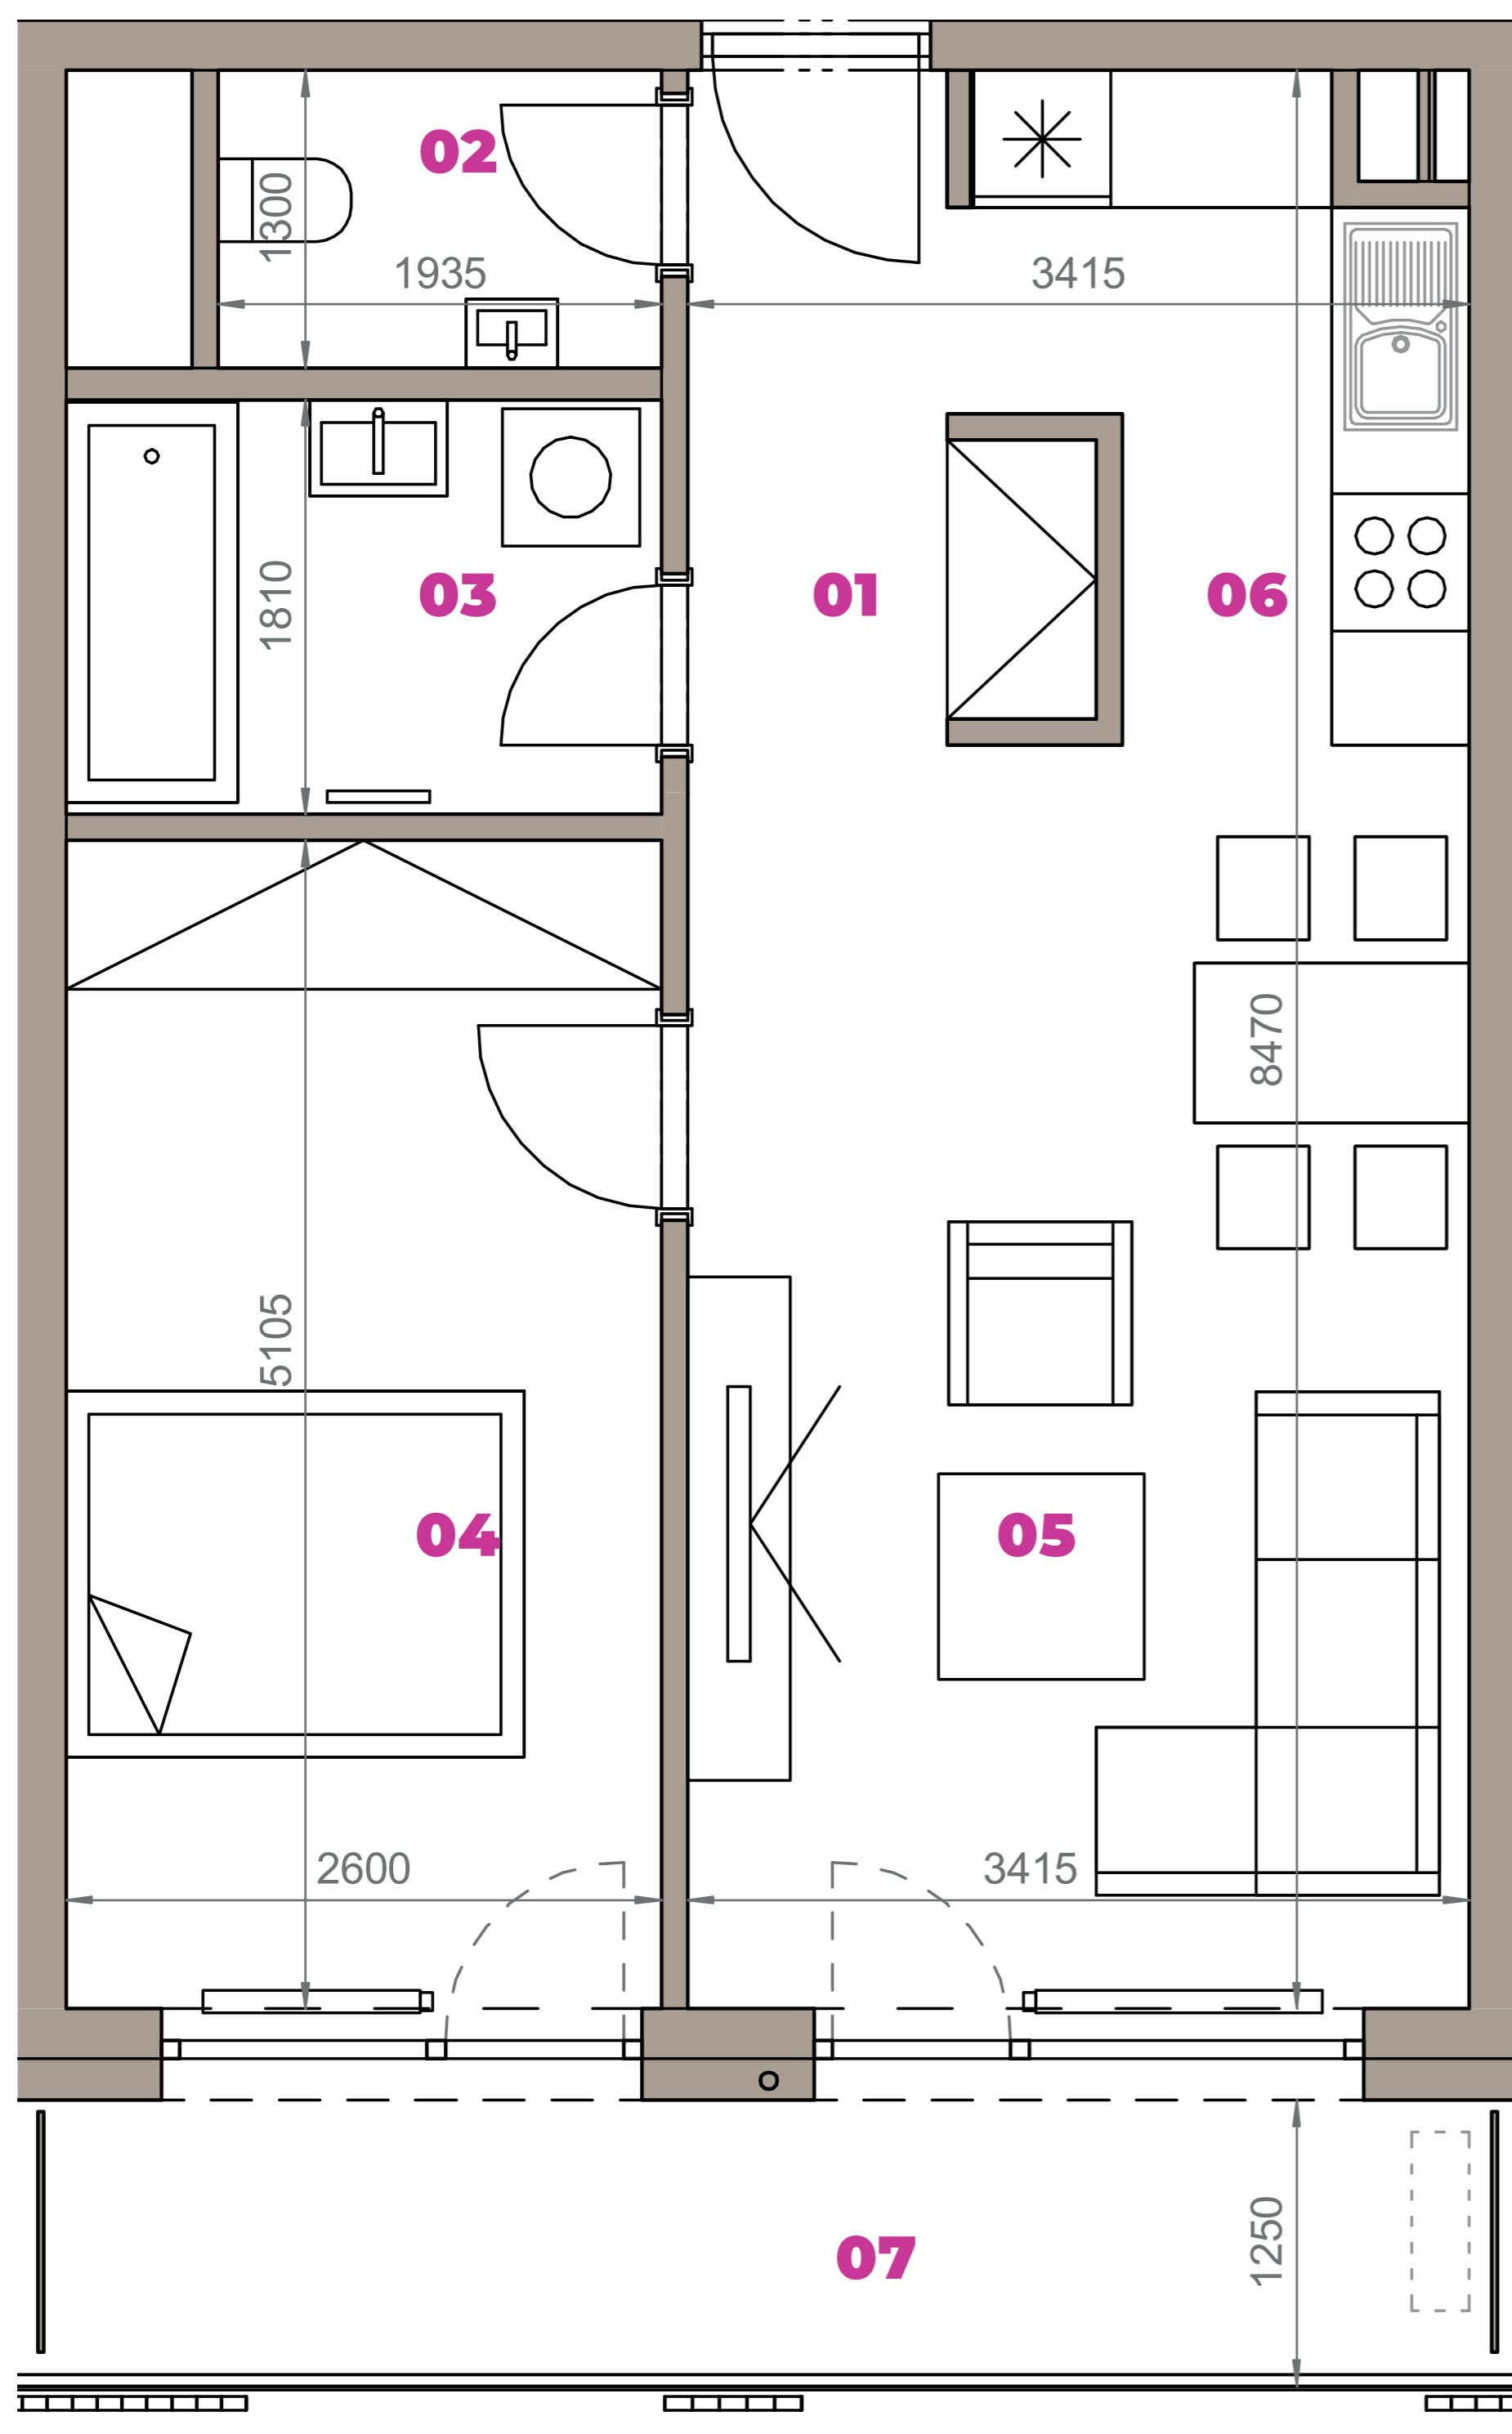

Označenie: **E2.6.12**
 Budova: **E2 - Evelyn**
 Podlažie: **6NP**
 Počet izieb: **2+kk**
 Výmera interiéru: **54,28 m²** (vrátane skladu)
 Výmera exteriéru: **7,75 m²**

NOVÝ RUŽINOV
 Radost' žiť

01	VSTUPNÁ HALA	4,08 m ²
02	WC	2,52 m ²
03	KÚPEĽŇA	4,71 m ²
04	IZBA	13,27 m ²
05	OBÝVACIA IZBA	19,02 m ²
06	KUCHYŇA	5,19 m ²
07	BALKÓN	7,75 m ²
K6-12	SKLAD	5,49 m ²
CELKOVÁ VÝMERA		62,03 m²

Uvedené rozmery sú predbežné a nemusia sa zhodovať s realizáciou. Riešenie zariadenia je ilustračné.

CZ
 SLOVAKIA

Developer

CZ Slovakia, a.s.
 Dvořákovo nábrežie 8/A
 811 02 Bratislava

Predajné miesto

Nový Ružinov – Budova Elisabeth
 Bajkalská 45/A
 821 05 Bratislava