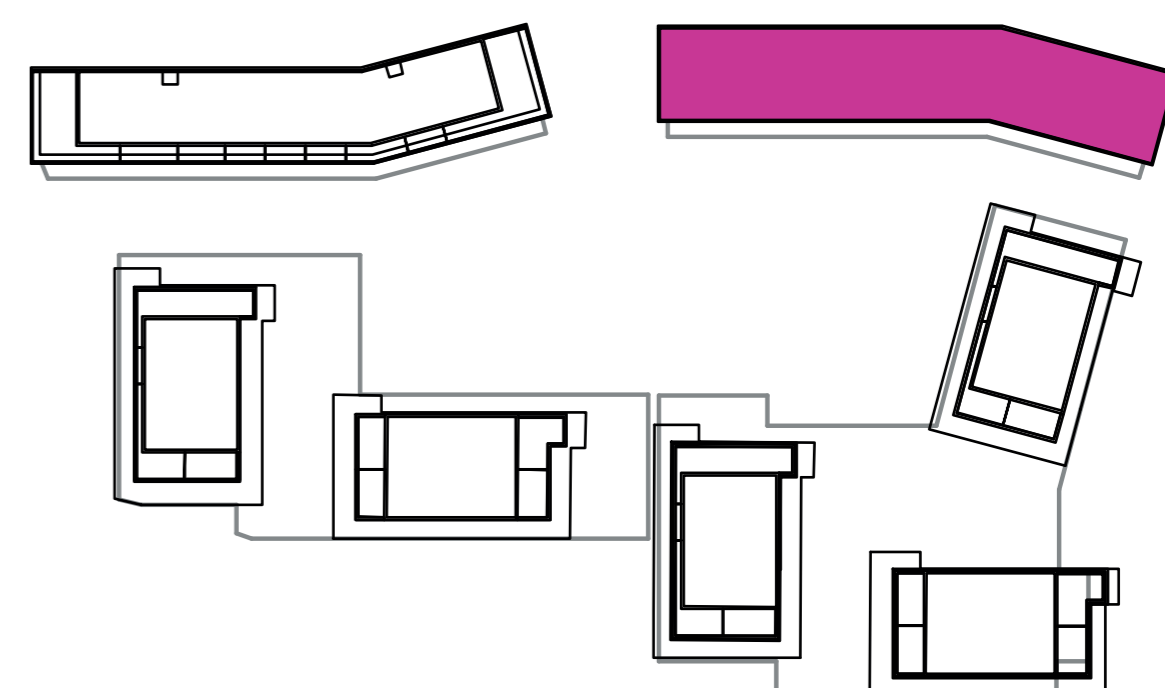

Označenie: **E2.6.12**
 Budova: **E2 - Evelyn**
 Podlažie: **6NP**
 Počet izieb: **2+kk**
 Výmera interiéru: **54,28 m²** (vrátane skladu)
 Výmera exteriéru: **7,75 m²**

NOVÝ RUŽINOV
 Radost' žiť

01	VSTUPNÁ HALA	4,08 m ²
02	WC	2,52 m ²
03	KÚPEĽŇA	4,71 m ²
04	IZBA	13,27 m ²
05	OBÝVACIA IZBA	19,02 m ²
06	KUCHYŇA	5,19 m ²
07	BALKÓN	7,75 m ²
K6-12	SKLAD	5,49 m ²
CELKOVÁ VÝMERA		62,03 m²

Uvedené rozmery sú predbežné a nemusia sa zhodovať s realizáciou. Riešenie zariadenia je ilustračné.

CZ
 SLOVAKIA

Developer

CZ Slovakia, a.s.
 Dvořákovo nábrežie 8/A
 811 02 Bratislava

Predajné miesto

Nový Ružinov – Budova Elisabeth
 Bajkalská 45/A
 821 05 Bratislava