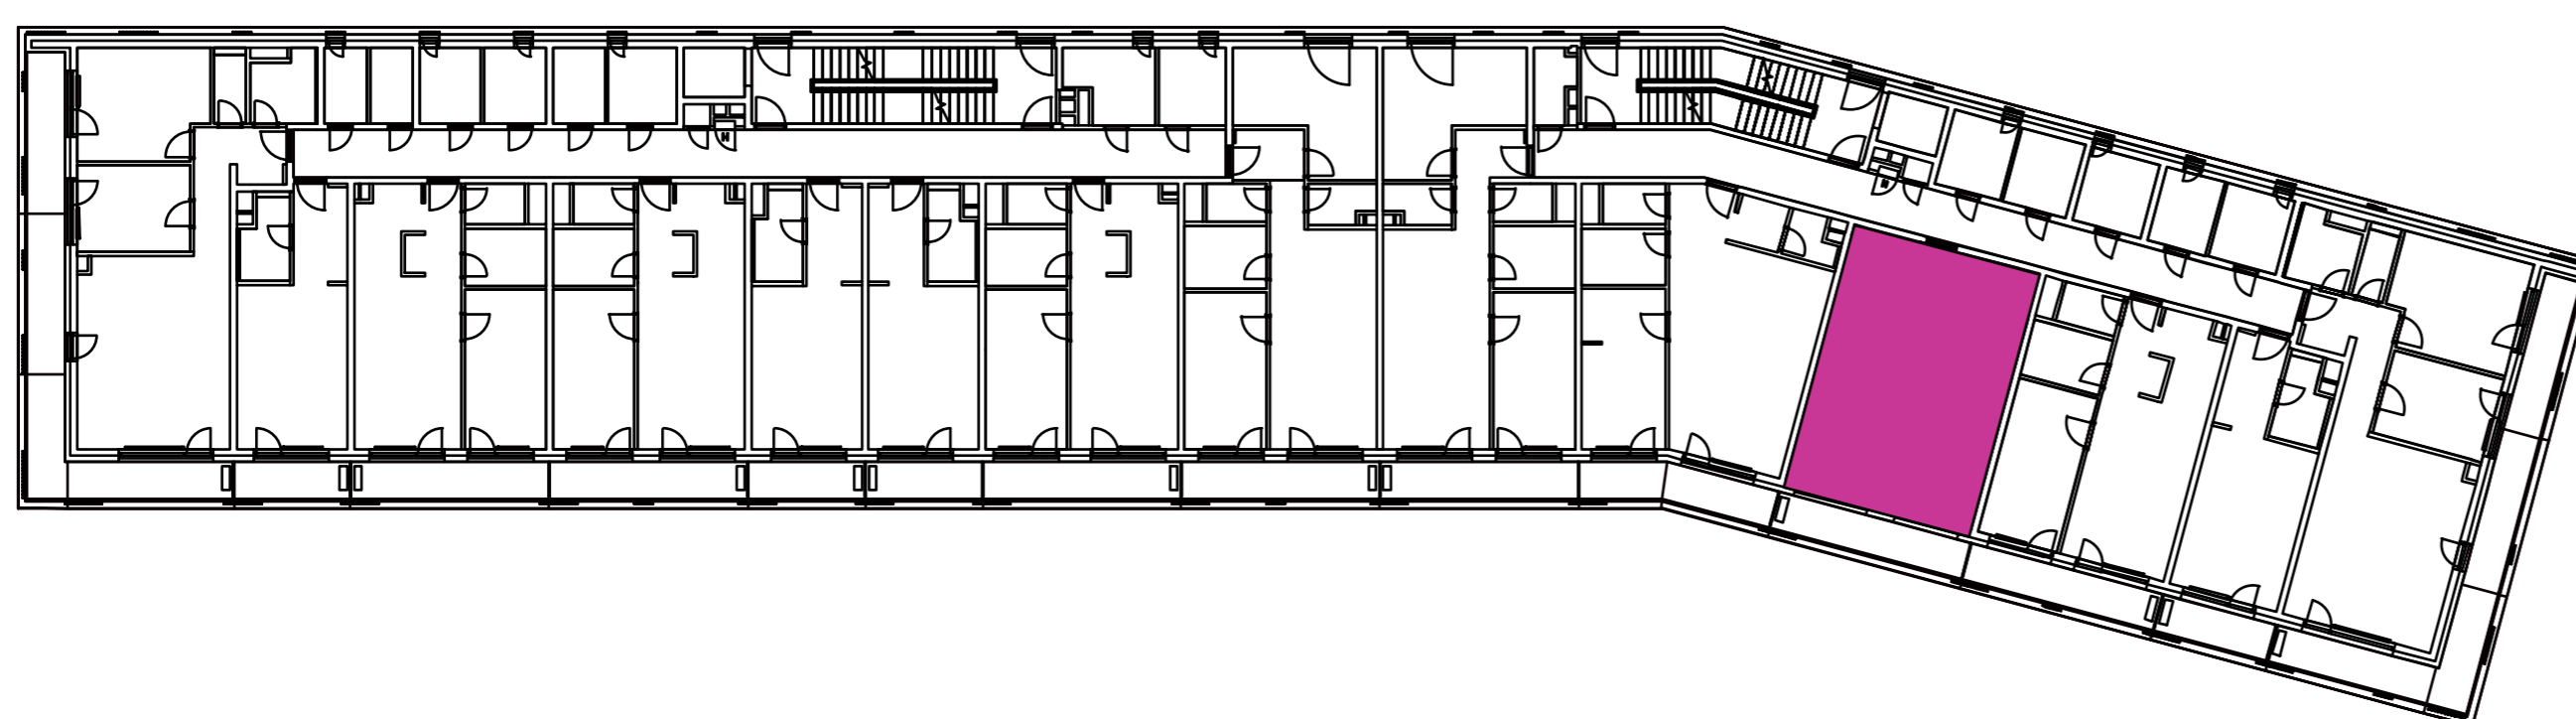

Označenie: **E2.6.11**
 Budova: **E2 - Evelyn**
 Podlažie: **6NP**
 Počet izieb: **2+kk**
 Výmera interiéru: **53,63 m²** (vrátane skladu)
 Výmera exteriéru: **7,75 m²**

NOVÝ RUŽINOV
 Radost' žiť

01	VSTUPNÁ HALA	4,13 m ²
02	WC	2,52 m ²
03	KÚPEĽŇA	4,71 m ²
04	IZBA	13,27 m ²
05	OBÝVACIA IZBA	18,75 m ²
06	KUCHYŇA	5,20 m ²
07	BALKÓN	7,75 m ²
K6-11	SKLAD	5,05 m ²
CELKOVÁ VÝMERA		61,38 m²

Uvedené rozmery sú predbežné a nemusia sa zhodovať s realizáciou. Riešenie zariadenia je ilustračné.

CZ
 SLOVAKIA

Developer

CZ Slovakia, a.s.
 Dvořákovo nábrežie 8/A
 811 02 Bratislava

Predajné miesto

Nový Ružinov – Budova Elisabeth
 Bajkalská 45/A
 821 05 Bratislava