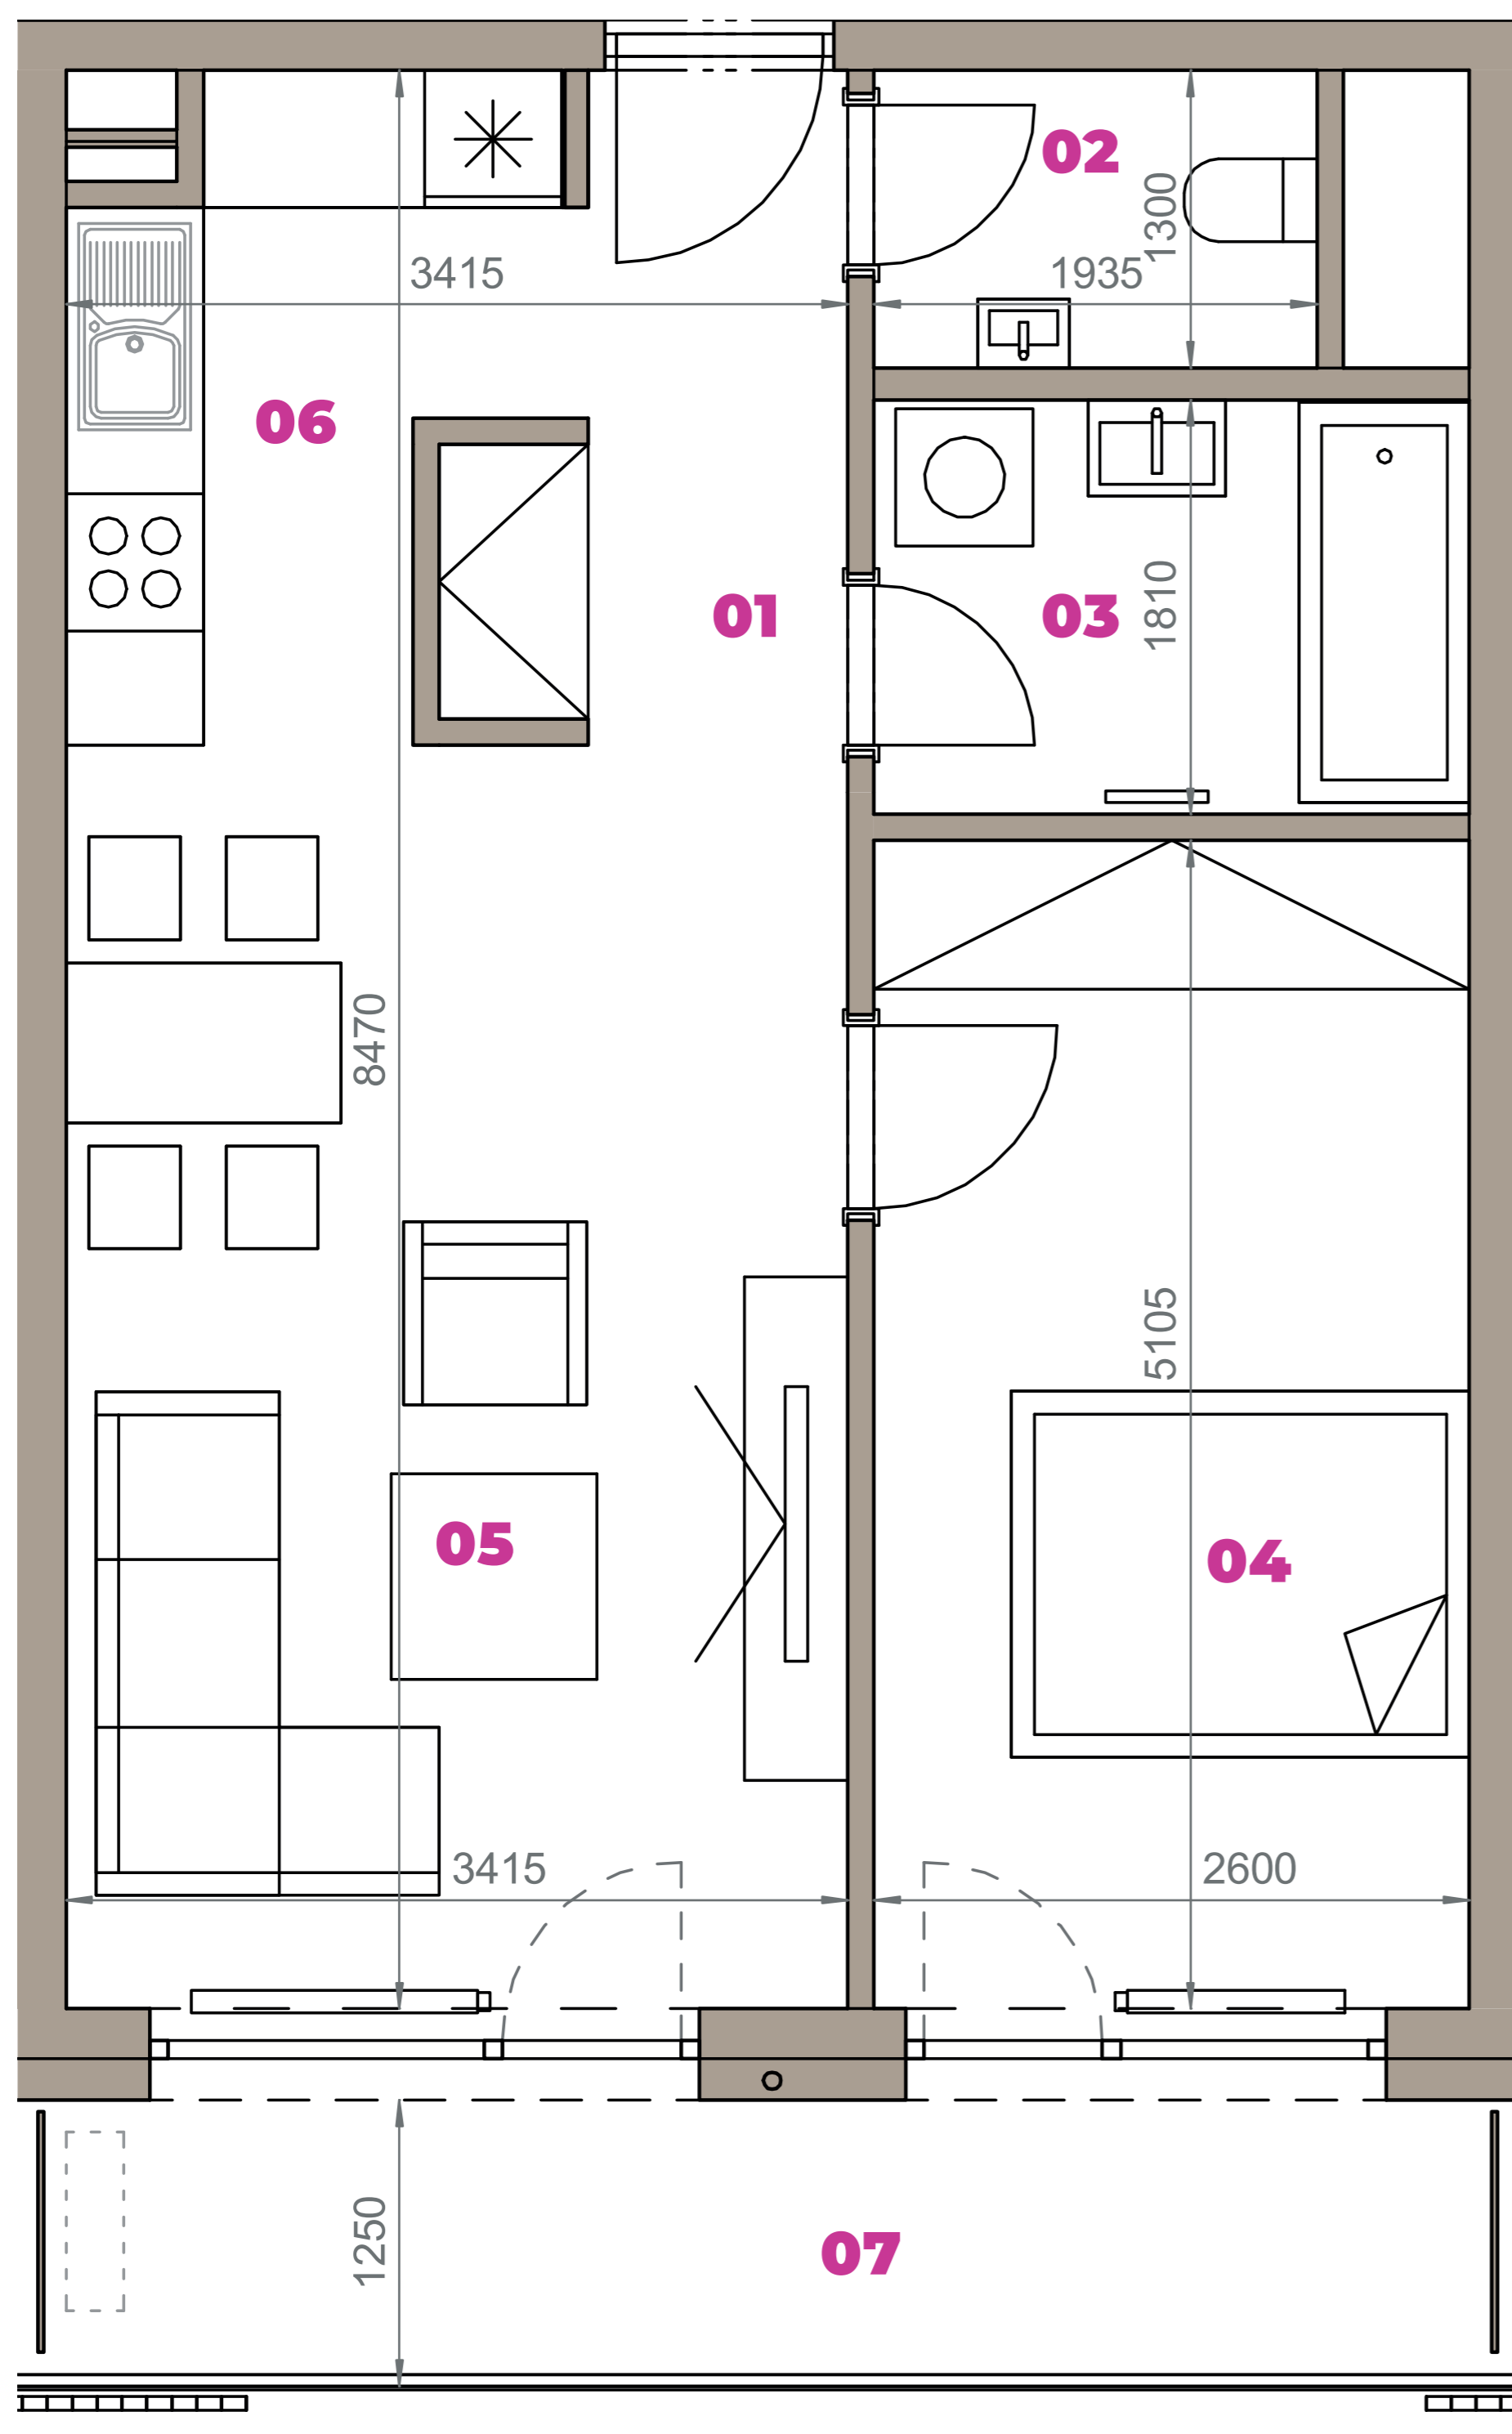

Označenie: **E2.6.11**
 Budova: **E2 - Evelyn**
 Podlažie: **6NP**
 Počet izieb: **2+kk**
 Výmera interiéru: **53,63 m²** (vrátane skladu)
 Výmera exteriéru: **7,75 m²**

NOVÝ RUŽINOV
 Radost' žiť

01	VSTUPNÁ HALA	4,13 m ²
02	WC	2,52 m ²
03	KÚPEĽŇA	4,71 m ²
04	IZBA	13,27 m ²
05	OBÝVACIA IZBA	18,75 m ²
06	KUCHYŇA	5,20 m ²
07	BALKÓN	7,75 m ²
K6-11	SKLAD	5,05 m ²
CELKOVÁ VÝMERA		61,38 m²