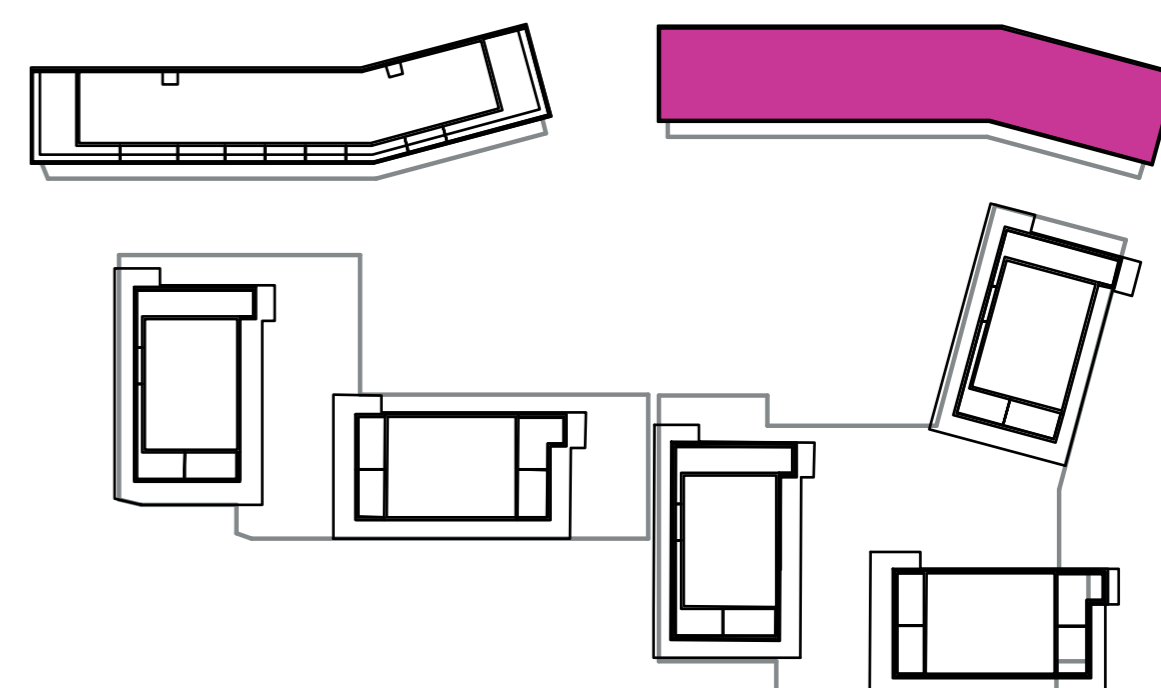

Označenie: **E2.6.11**
 Budova: **E2 - Evelyn**
 Podlažie: **6NP**
 Počet izieb: **2+kk**
 Výmera interiéru: **53,63 m²** (vrátane skladu)
 Výmera exteriéru: **7,75 m²**

NOVÝ RUŽINOV
 Radost' žiť

01	VSTUPNÁ HALA	4,13 m ²
02	WC	2,52 m ²
03	KÚPEĽŇA	4,71 m ²
04	IZBA	13,27 m ²
05	OBÝVACIA IZBA	18,75 m ²
06	KUCHYŇA	5,20 m ²
07	BALKÓN	7,75 m ²
K6-11	SKLAD	5,05 m ²
CELKOVÁ VÝMERA		61,38 m²

Uvedené rozmery sú predbežné a nemusia sa zhodovať s realizáciou. Riešenie zariadenia je ilustračné.

CZ
 SLOVAKIA

Developer

CZ Slovakia, a.s.
 Dvořákovo nábrežie 8/A
 811 02 Bratislava

Predajné miesto

Nový Ružinov – Budova Elisabeth
 Bajkalská 45/A
 821 05 Bratislava