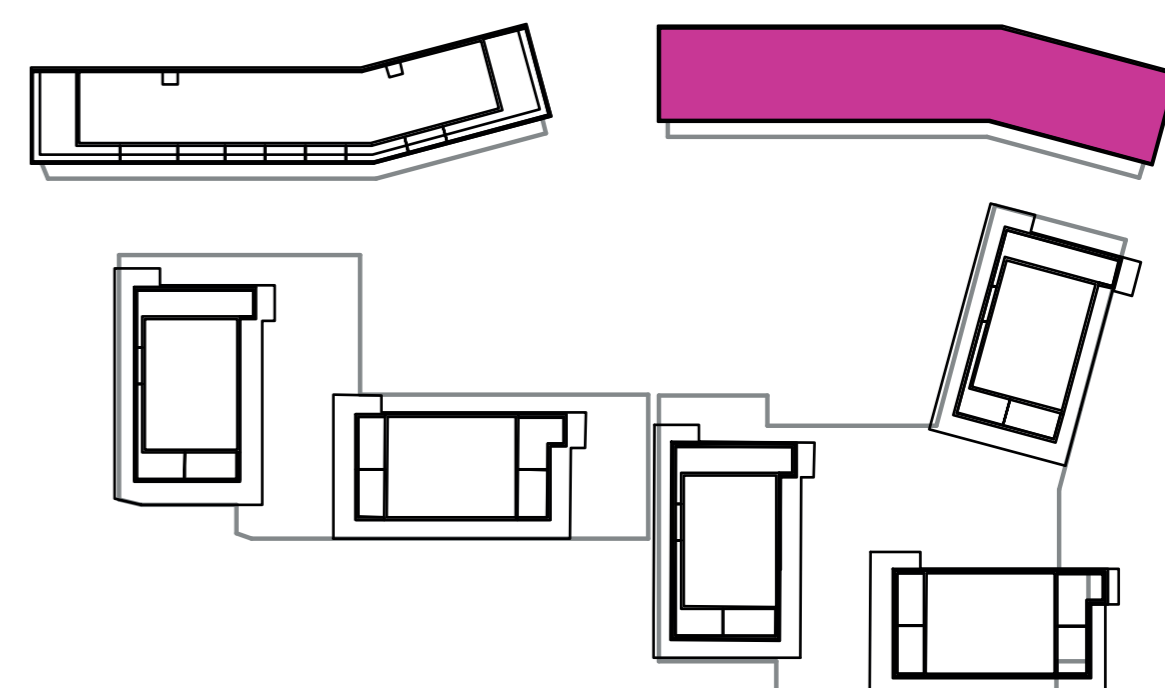

Označenie: **E2.6.10**
 Budova: **E2 - Evelyn**
 Podlažie: **6NP**
 Počet izieb: **2+kk**
 Výmera interiéru: **65,31 m²** (vrátane skladu)
 Výmera exteriéru: **7,79 m²**

NOVÝ RUŽINOV
 Radost' žiť

01	VSTUPNÁ HALA	4,67 m ²
02	WC	2,60 m ²
03	KÚPEĽŇA	4,85 m ²
04	ŠATNÍK	4,69 m ²
05	IZBA	8,95 m ²
06	OBÝVACIA IZBA	21,72 m ²
07	KUCHYŇA	8,01 m ²
08	ŠATNÍK	2,48 m ²
09	DOMÁCE PRÁCE	2,14 m ²
10	BALKÓN	7,79 m ²
K6-10	SKLAD	5,20 m ²
CELKOVÁ VÝMERA		73,10 m²

Uvedené rozmery sú predbežné a nemusia sa zhodovať s realizáciou. Riešenie zariadenia je ilustračné.

CZ
SLOVAKIA

Developer

CZ Slovakia, a.s.
 Dvořákovo nábrežie 8/A
 811 02 Bratislava

Predajné miesto

Nový Ružinov – Budova Elisabeth
 Bajkalská 45/A
 821 05 Bratislava