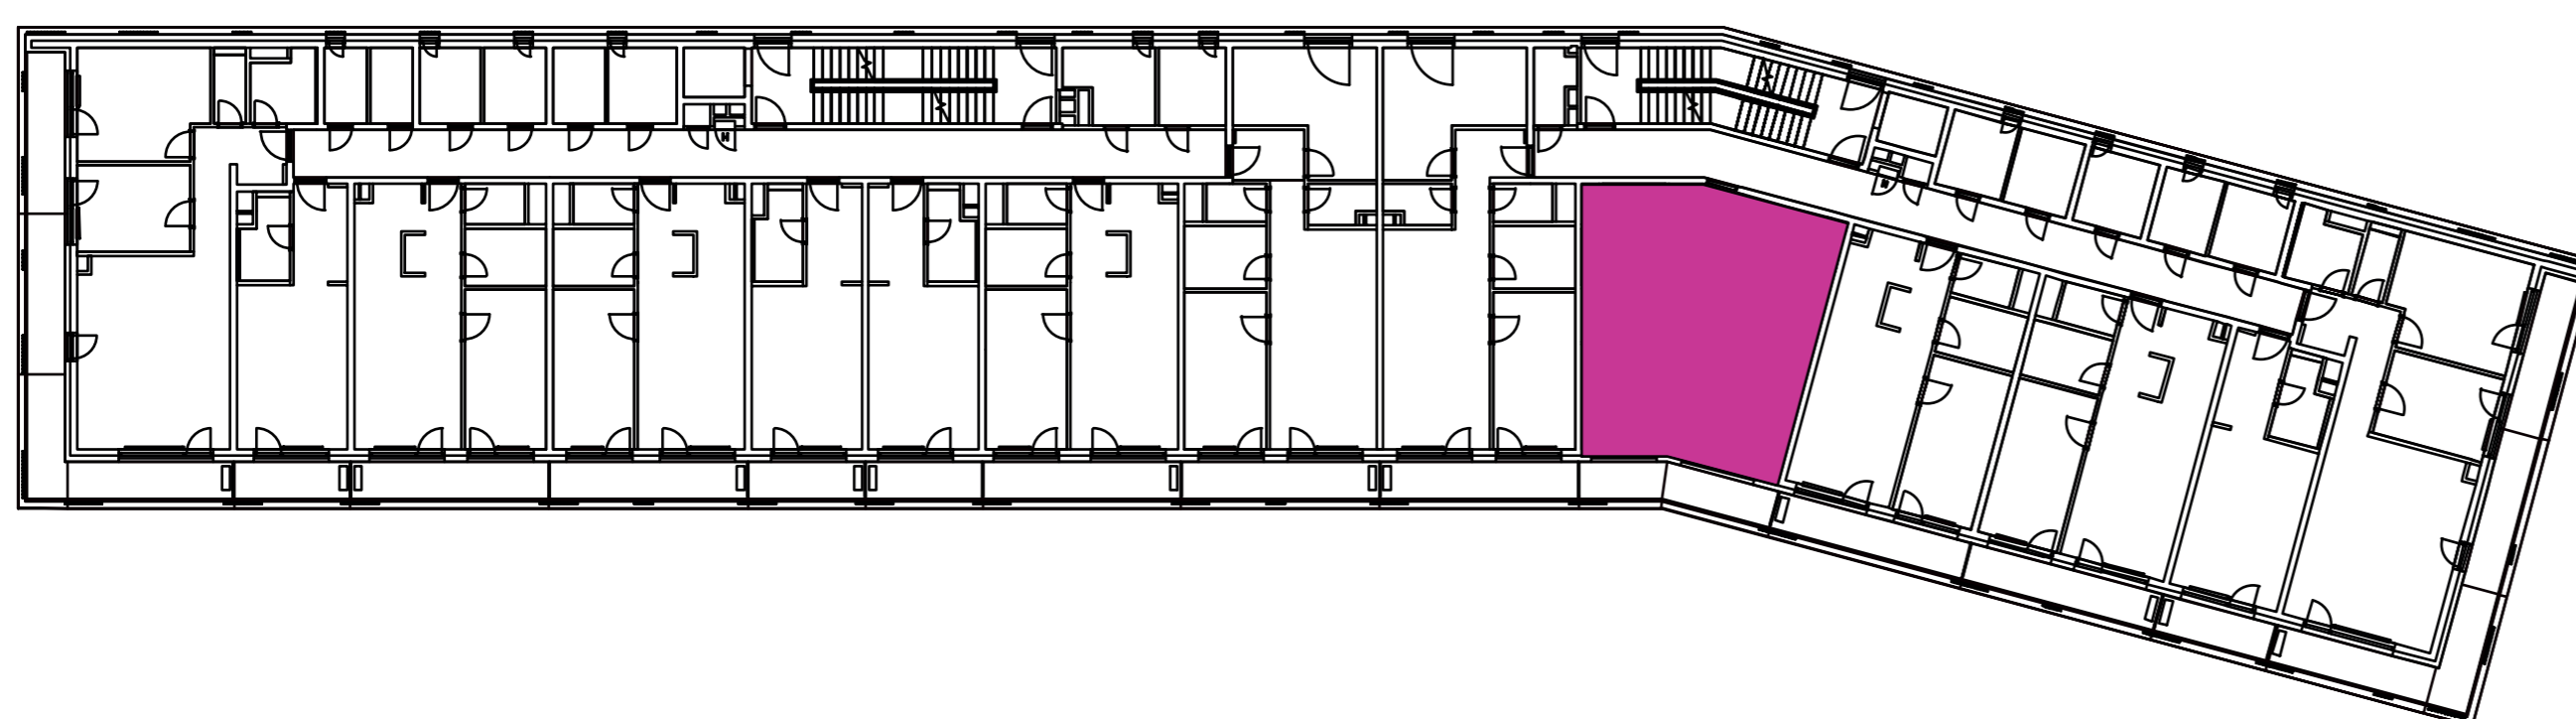

Označenie: **E2.6.10**
 Budova: **E2 - Evelyn**
 Podlažie: **6NP**
 Počet izieb: **2+kk**
 Výmera interiéru: **65,31 m²** (vrátane skladu)
 Výmera exteriéru: **7,79 m²**

NOVÝ RUŽINOV
 Radost' žiť

01	VSTUPNÁ HALA	4,67 m ²
02	WC	2,60 m ²
03	KÚPEĽŇA	4,85 m ²
04	ŠATNÍK	4,69 m ²
05	IZBA	8,95 m ²
06	OBÝVACIA IZBA	21,72 m ²
07	KUCHYŇA	8,01 m ²
08	ŠATNÍK	2,48 m ²
09	DOMÁCE PRÁCE	2,14 m ²
10	BALKÓN	7,79 m ²
K6-10	SKLAD	5,20 m ²
CELKOVÁ VÝMERA		73,10 m²

Uvedené rozmery sú predbežné a nemusia sa zhodovať s realizáciou. Riešenie zariadenia je ilustračné.

CZ
SLOVAKIA

Developer

CZ Slovakia, a.s.
 Dvořákovo nábrežie 8/A
 811 02 Bratislava

Predajné miesto

Nový Ružinov – Budova Elisabeth
 Bajkalská 45/A
 821 05 Bratislava