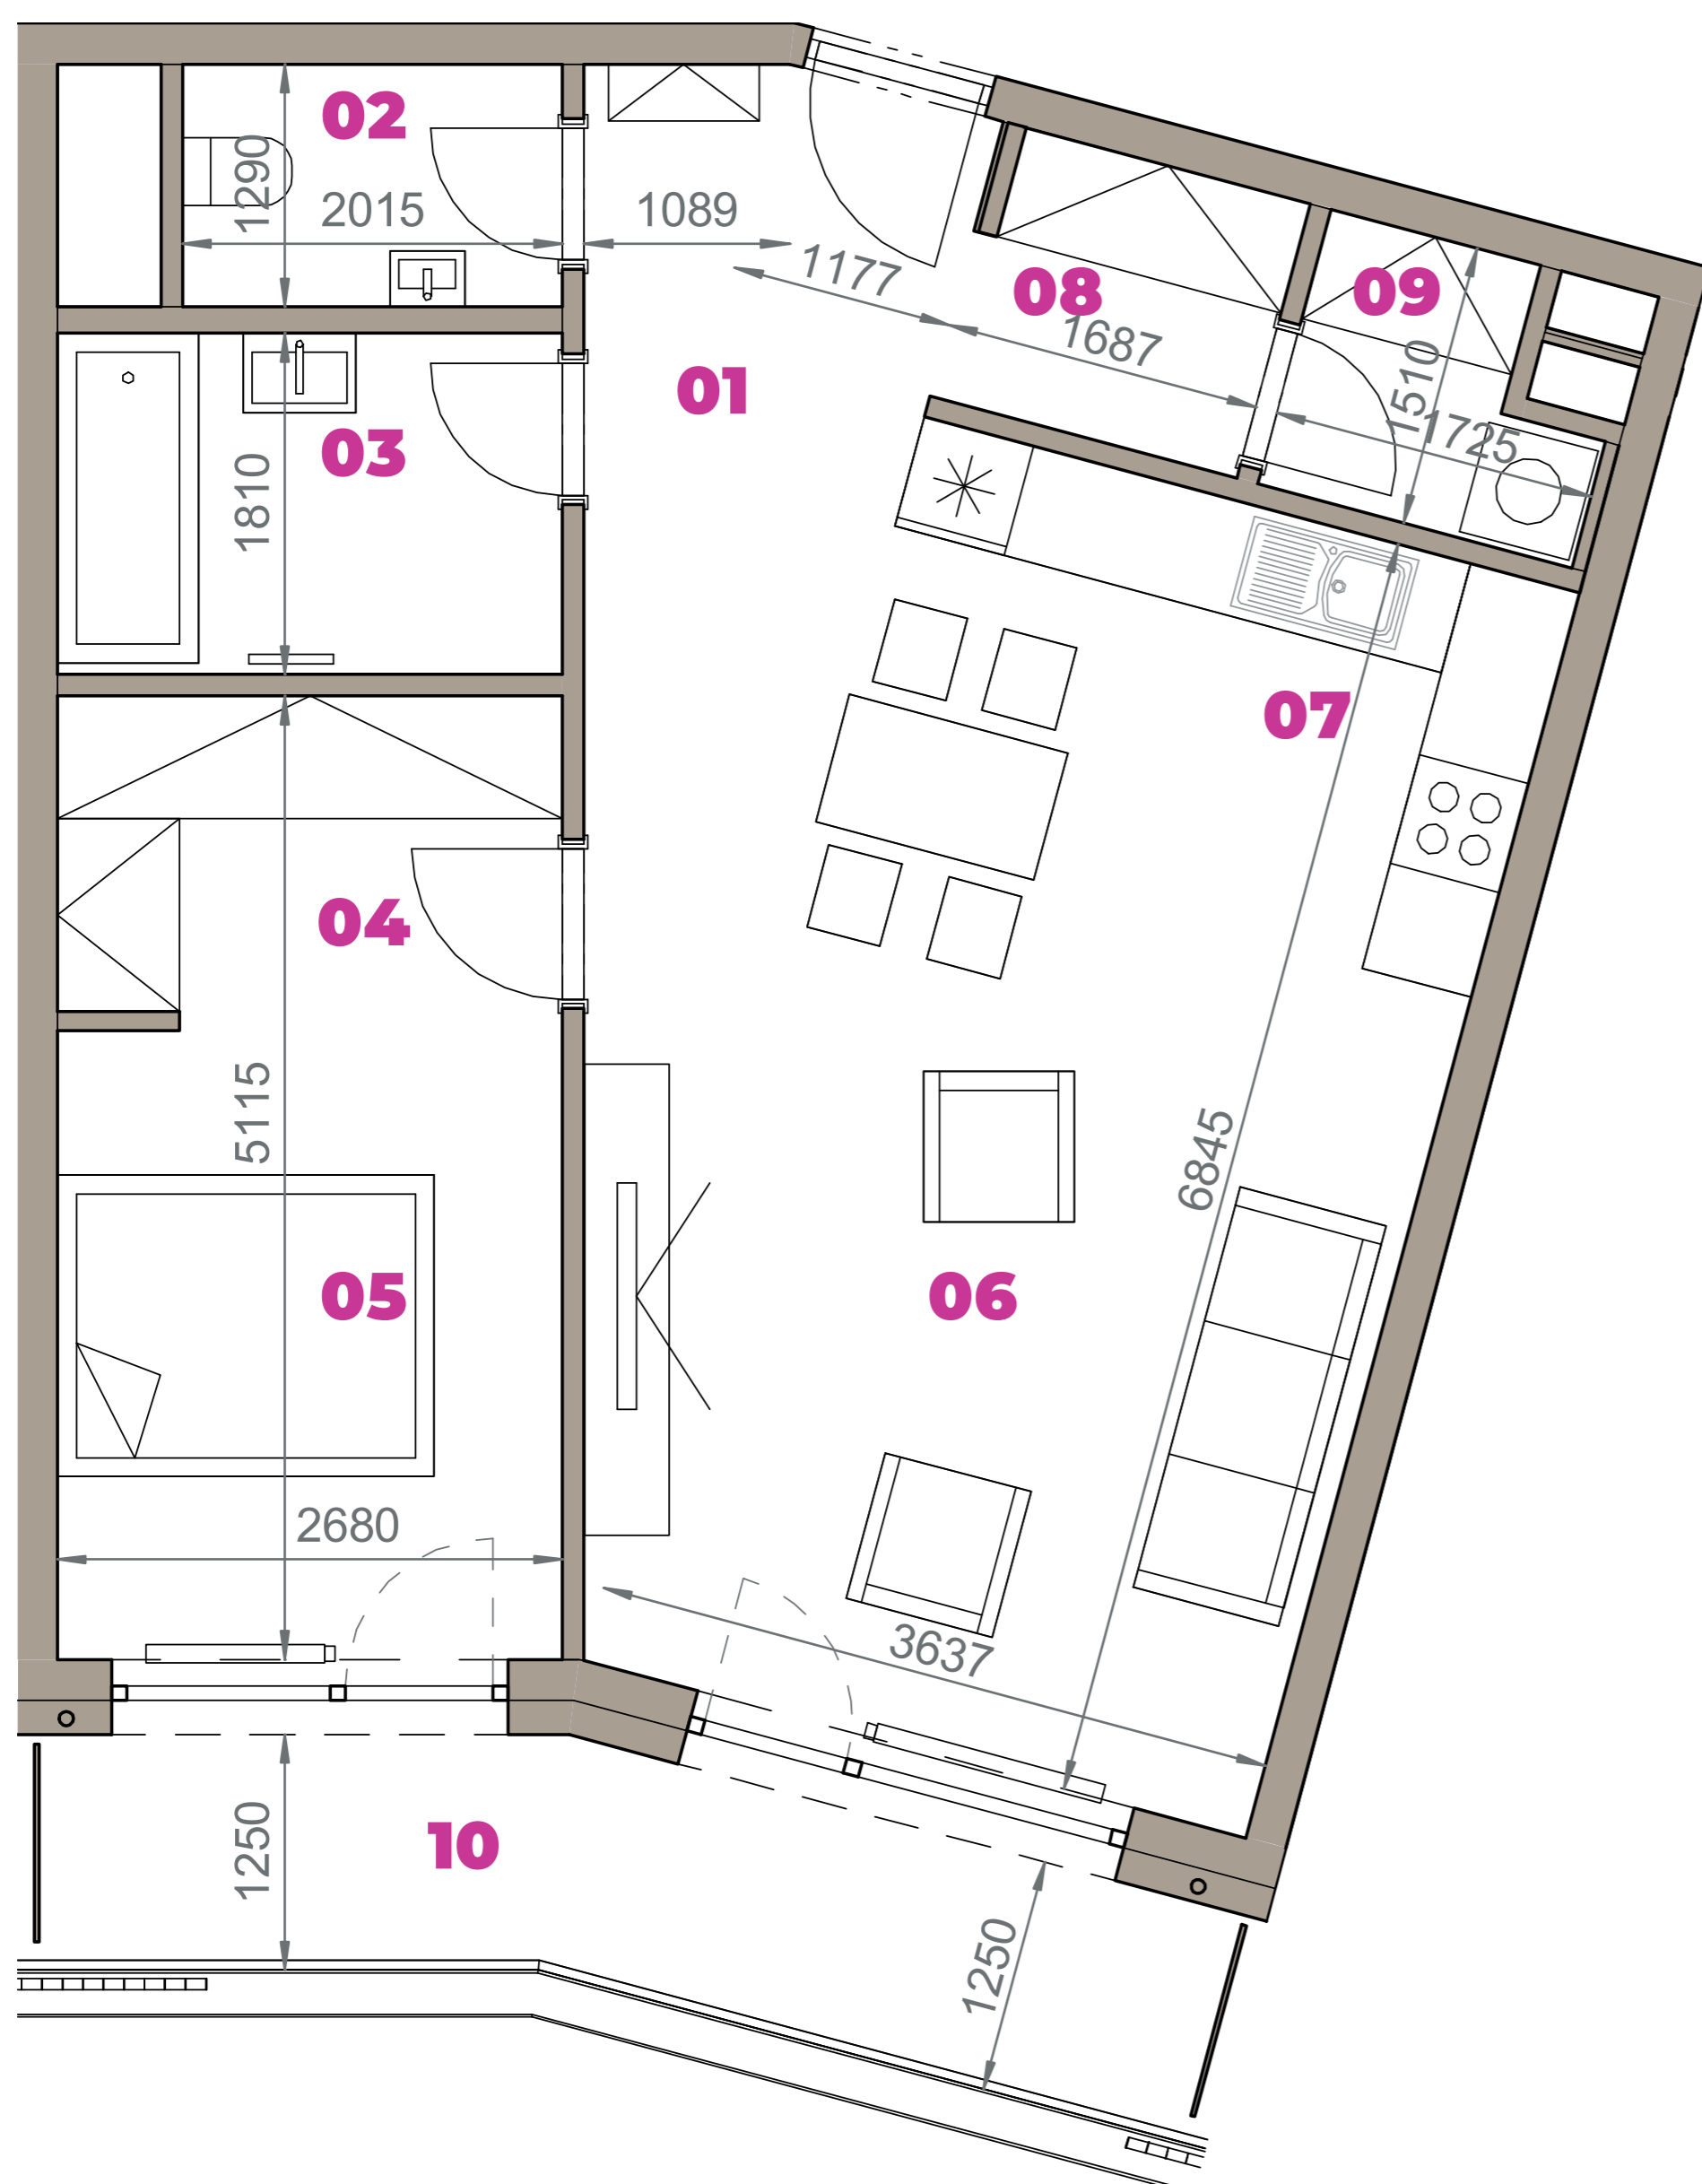

Označenie: **E2.6.10**
 Budova: **E2 - Evelyn**
 Podlažie: **6NP**
 Počet izieb: **2+kk**
 Výmera interiéru: **65,31 m²** (vrátane skladu)
 Výmera exteriéru: **7,79 m²**

NOVÝ RUŽINOV
 Radost' žiť

01	VSTUPNÁ HALA	4,67 m ²
02	WC	2,60 m ²
03	KÚPEĽŇA	4,85 m ²
04	ŠATNÍK	4,69 m ²
05	IZBA	8,95 m ²
06	OBÝVACIA IZBA	21,72 m ²
07	KUCHYŇA	8,01 m ²
08	ŠATNÍK	2,48 m ²
09	DOMÁCE PRÁCE	2,14 m ²
10	BALKÓN	7,79 m ²
K6-10	SKLAD	5,20 m ²
CELKOVÁ VÝMERA		73,10 m²

Uvedené rozmery sú predbežné a nemusia sa zhodovať s realizáciou. Riešenie zariadenia je ilustračné.

CZ
SLOVAKIA

Developer

CZ Slovakia, a.s.
 Dvořákovo nábrežie 8/A
 811 02 Bratislava

Predajné miesto

Nový Ružinov – Budova Elisabeth
 Bajkalská 45/A
 821 05 Bratislava