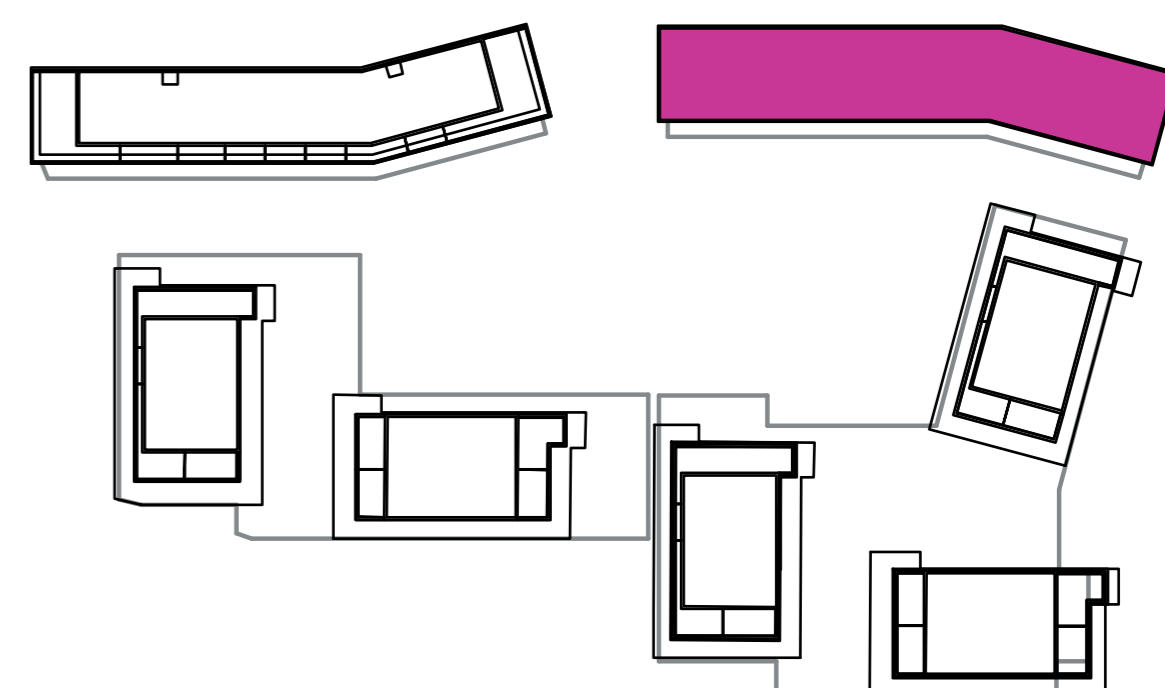

Označenie: **E2.6.7**
 Budova: **E2 - Evelyn**
 Podlažie: **6NP**
 Počet izieb: **2+kk**
 Výmera interiéru: **54,83 m²** (vrátane skladu)
 Výmera exteriéru: **7,75 m²**

NOVÝ RUŽINOV
 Radost' žiť

01	VSTUPNÁ HALA	4,13 m ²
02	WC	2,52 m ²
03	KÚPEĽŇA	4,71 m ²
04	IZBA	13,27 m ²
05	OBÝVACIA IZBA	18,98 m ²
06	KUCHYŇA	5,20 m ²
07	BALKÓN	7,75 m ²
K6-08	SKLAD	6,02 m ²
CELKOVÁ VÝMERA		62,58 m²

Uvedené rozmery sú predbežné a nemusia sa zhodovať s realizáciou. Riešenie zariadenia je ilustračné.

CZ
SLOVAKIA

Developer

CZ Slovakia, a.s.
 Dvořákovo nábrežie 8/A
 811 02 Bratislava

Predajné miesto

Nový Ružinov – Budova Elisabeth
 Bajkalská 45/A
 821 05 Bratislava