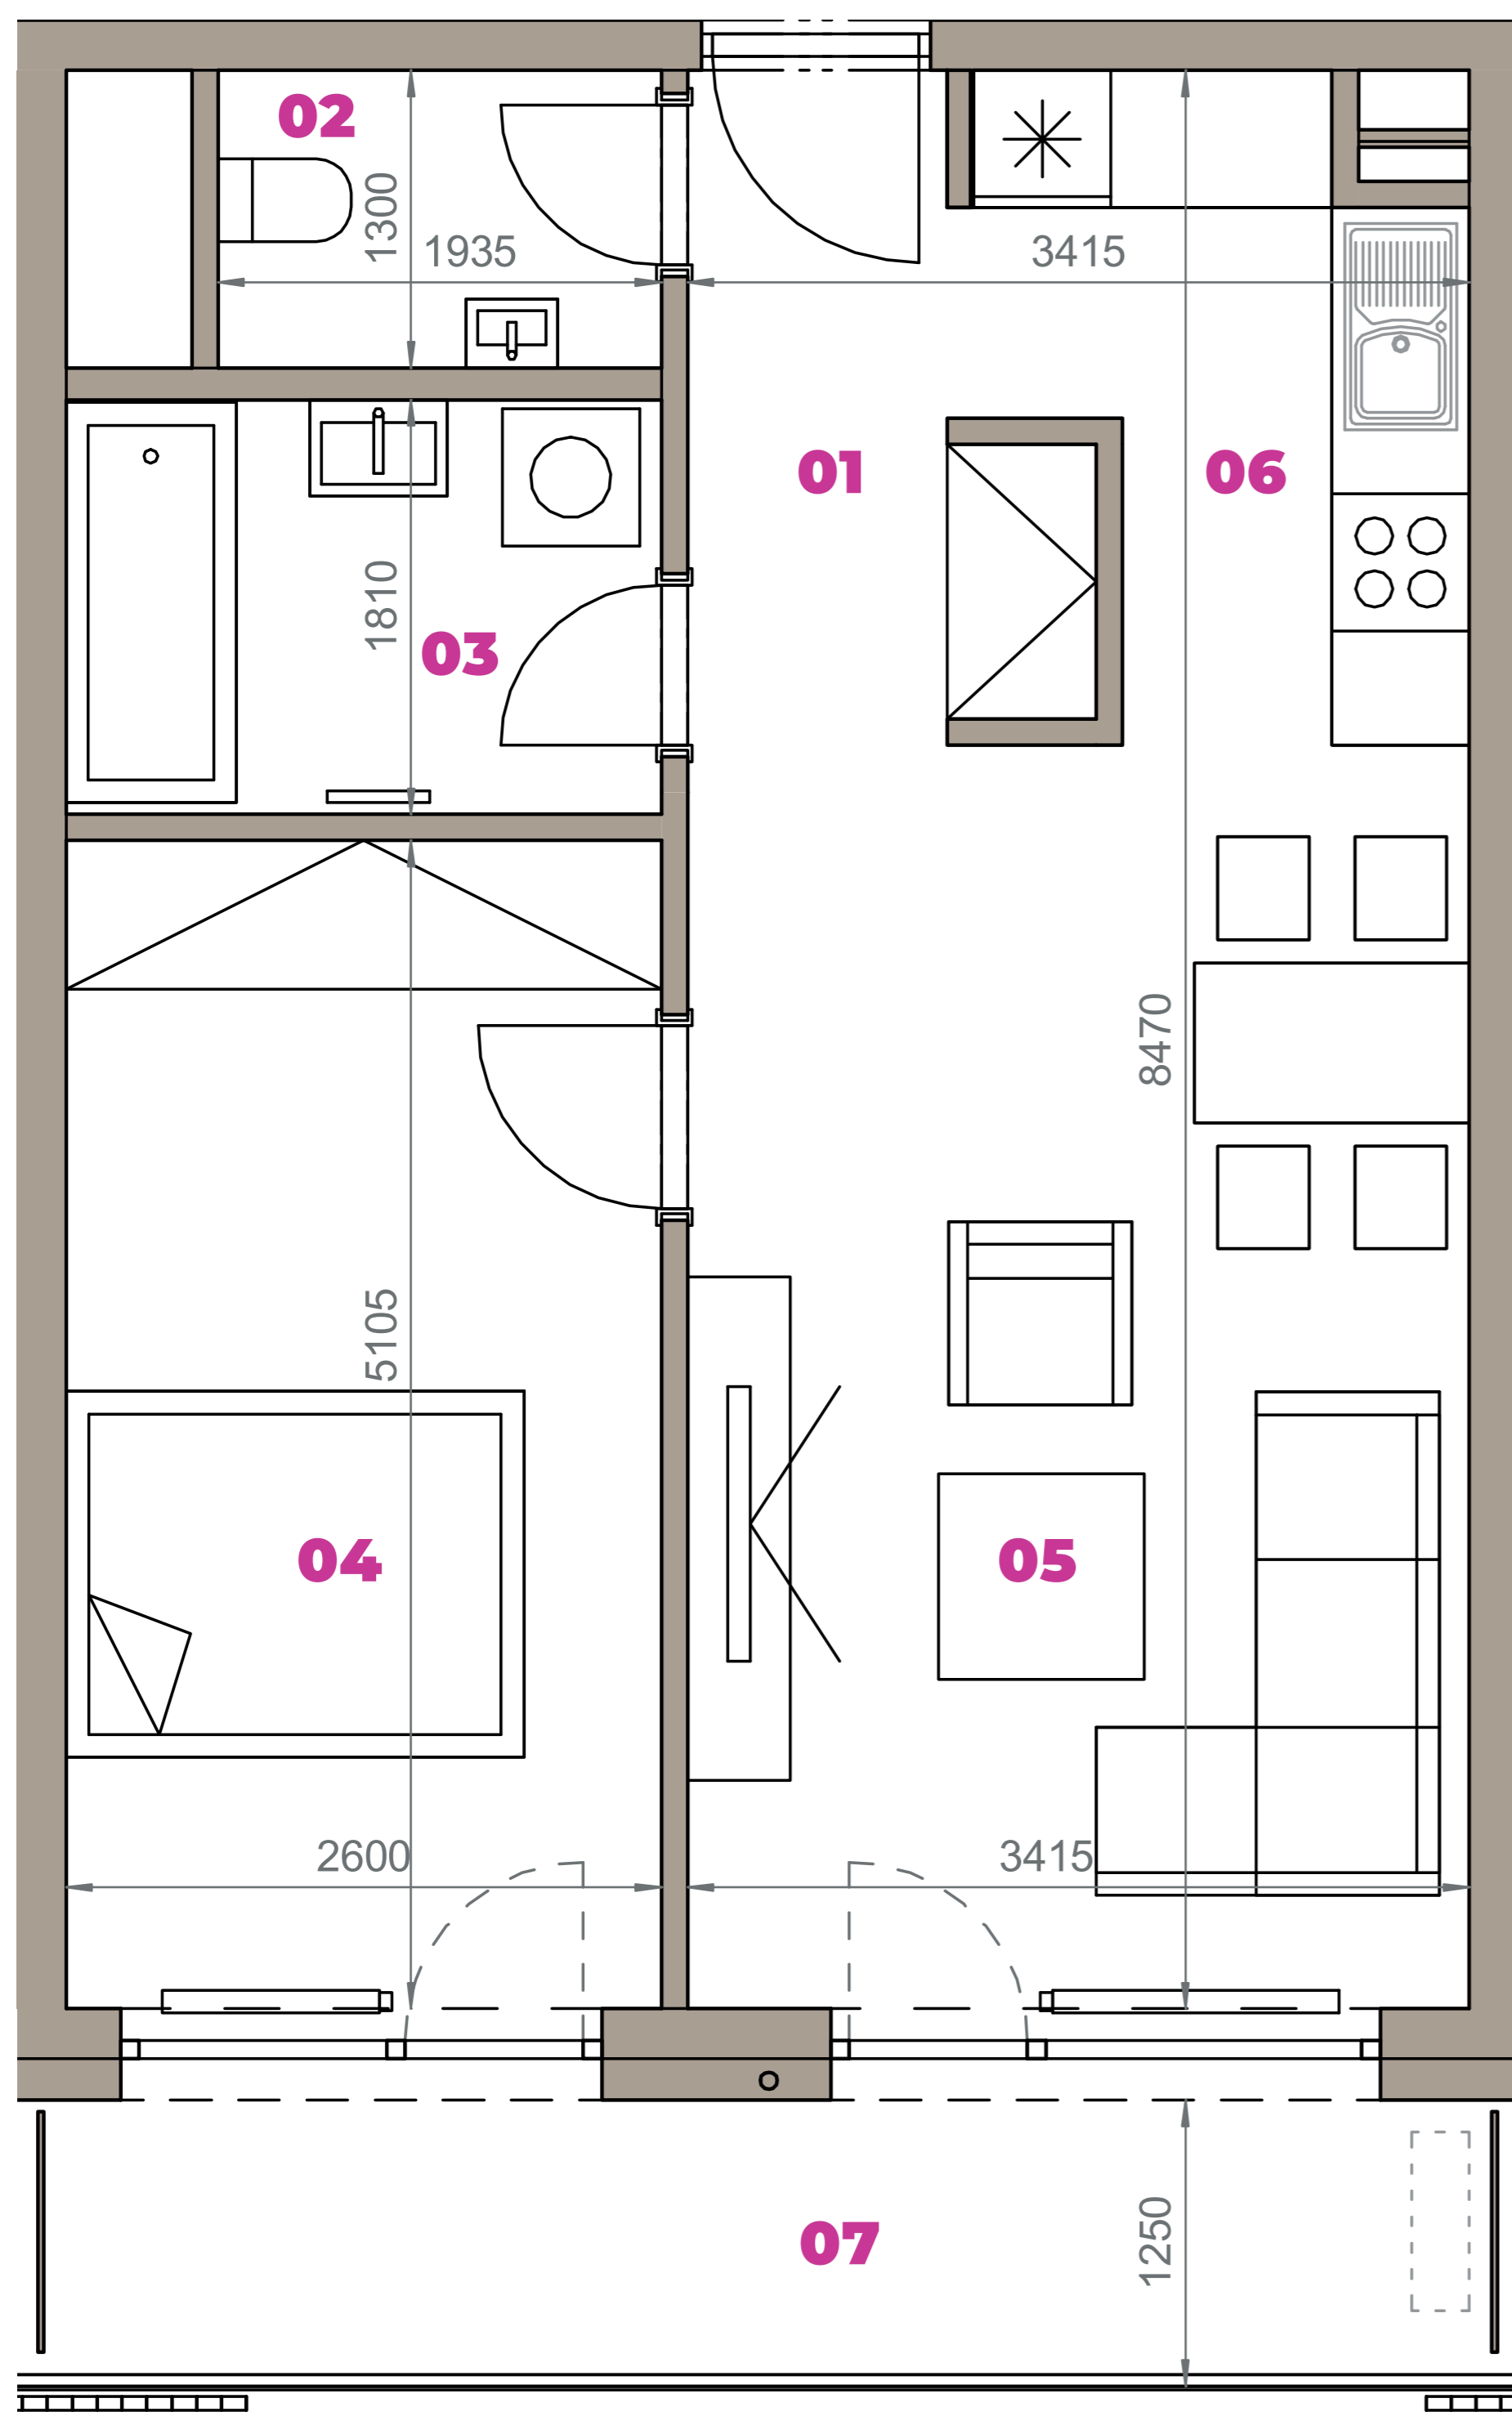

Označenie: **E2.6.7**
 Budova: **E2 - Evelyn**
 Podlažie: **6NP**
 Počet izieb: **2+kk**
 Výmera interiéru: **54,83 m²** (vrátane skladu)
 Výmera exteriéru: **7,75 m²**

NOVÝ RUŽINOV
 Radost' žiť

01	VSTUPNÁ HALA	4,13 m ²
02	WC	2,52 m ²
03	KÚPEĽŇA	4,71 m ²
04	IZBA	13,27 m ²
05	OBÝVACIA IZBA	18,98 m ²
06	KUCHYŇA	5,20 m ²
07	BALKÓN	7,75 m ²
K6-08	SKLAD	6,02 m ²
CELKOVÁ VÝMERA		62,58 m²

Uvedené rozmery sú predbežné a nemusia sa zhodovať s realizáciou. Riešenie zariadenia je ilustračné.

CZ
SLOVAKIA

Developer

CZ Slovakia, a.s.
 Dvořákovo nábrežie 8/A
 811 02 Bratislava

Predajné miesto

Nový Ružinov – Budova Elisabeth
 Bajkalská 45/A
 821 05 Bratislava