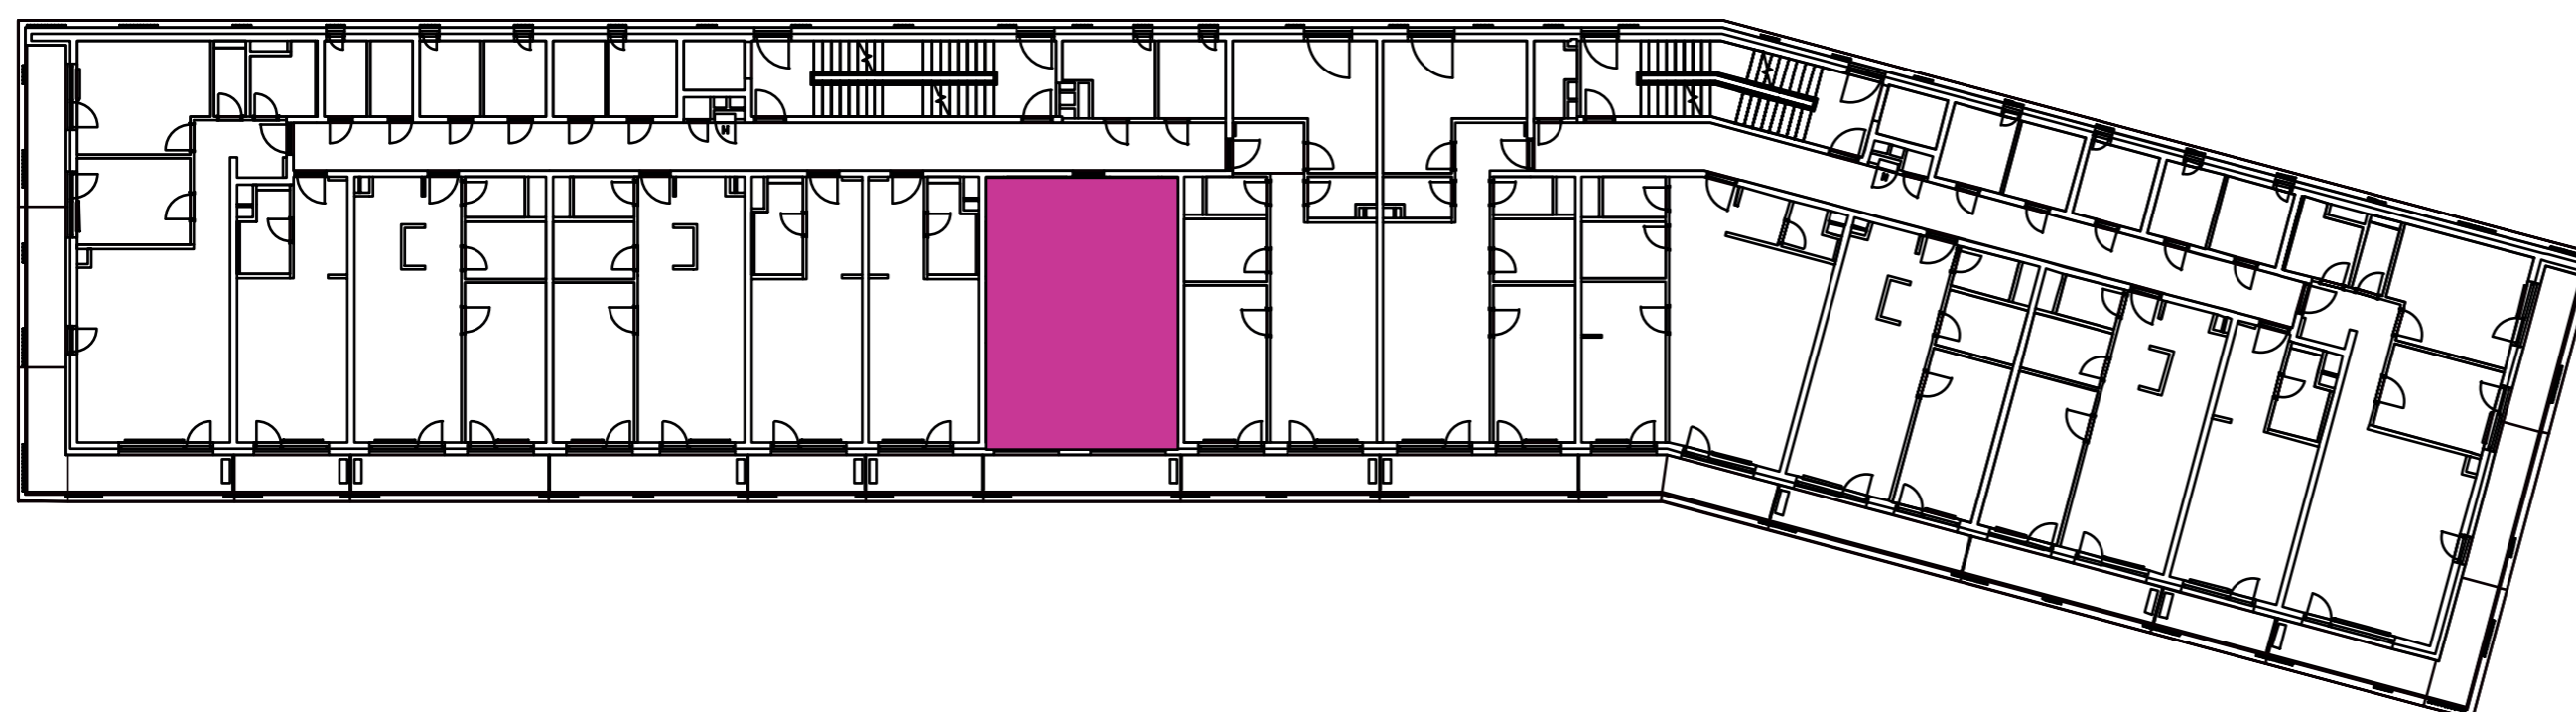

Označenie: **E2.6.7**
 Budova: **E2 - Evelyn**
 Podlažie: **6NP**
 Počet izieb: **2+kk**
 Výmera interiéru: **54,83 m²** (vrátane skladu)
 Výmera exteriéru: **7,75 m²**

NOVÝ RUŽINOV
 Radost' žiť

01	VSTUPNÁ HALA	4,13 m ²
02	WC	2,52 m ²
03	KÚPEĽŇA	4,71 m ²
04	IZBA	13,27 m ²
05	OBÝVACIA IZBA	18,98 m ²
06	KUCHYŇA	5,20 m ²
07	BALKÓN	7,75 m ²
K6-08	SKLAD	6,02 m ²
CELKOVÁ VÝMERA		62,58 m²

Uvedené rozmery sú predbežné a nemusia sa zhodovať s realizáciou. Riešenie zariadenia je ilustračné.

CZ
SLOVAKIA

Developer

CZ Slovakia, a.s.
 Dvořákovo nábrežie 8/A
 811 02 Bratislava

Predajné miesto

Nový Ružinov – Budova Elisabeth
 Bajkalská 45/A
 821 05 Bratislava