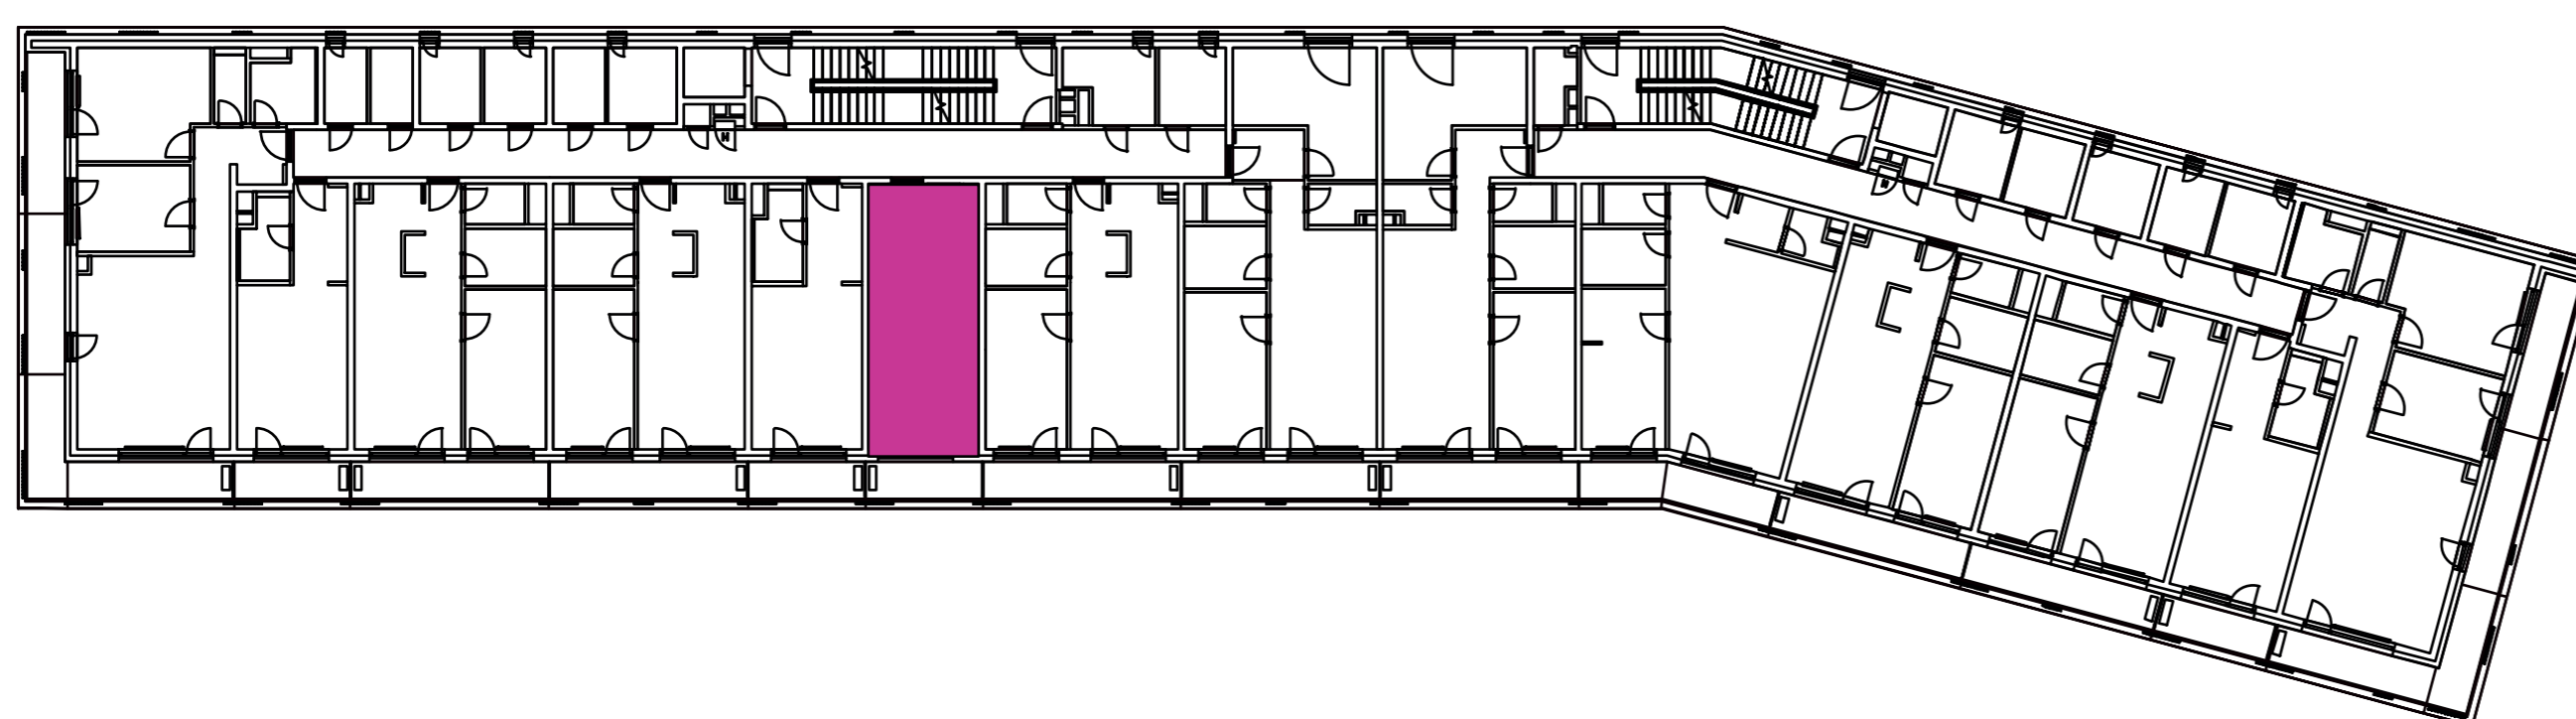

Označenie: **E2.6.6**
 Budova: **E2 - Evelyn**
 Podlažie: **6NP**
 Počet izieb: **1+kk**
 Výmera interiéru: **32,85 m²** (vrátane skladu)
 Výmera exteriéru: **4,56 m²**

NOVÝ RUŽINOV
 Radost' žiť

01	VSTUPNÁ HALA	5,62 m ²
02	KÚPEĽŇA + WC	4,01 m ²
03	KUCHYŇA	3,60 m ²
04	OBÝVACIA IZBA	14,91 m ²
05	BALKÓN	4,56 m ²
K6-05	SKLAD	4,71 m ²
CELKOVÁ VÝMERA		37,41 m²

Uvedené rozmery sú predbežné a nemusia sa zhodovať s realizáciou. Riešenie zariadenia je ilustračné.

CZ
SLOVAKIA

Developer

CZ Slovakia, a.s.
 Dvořákovo nábrežie 8/A
 811 02 Bratislava

Predajné miesto

Nový Ružinov – Budova Elisabeth
 Bajkalská 45/A
 821 05 Bratislava