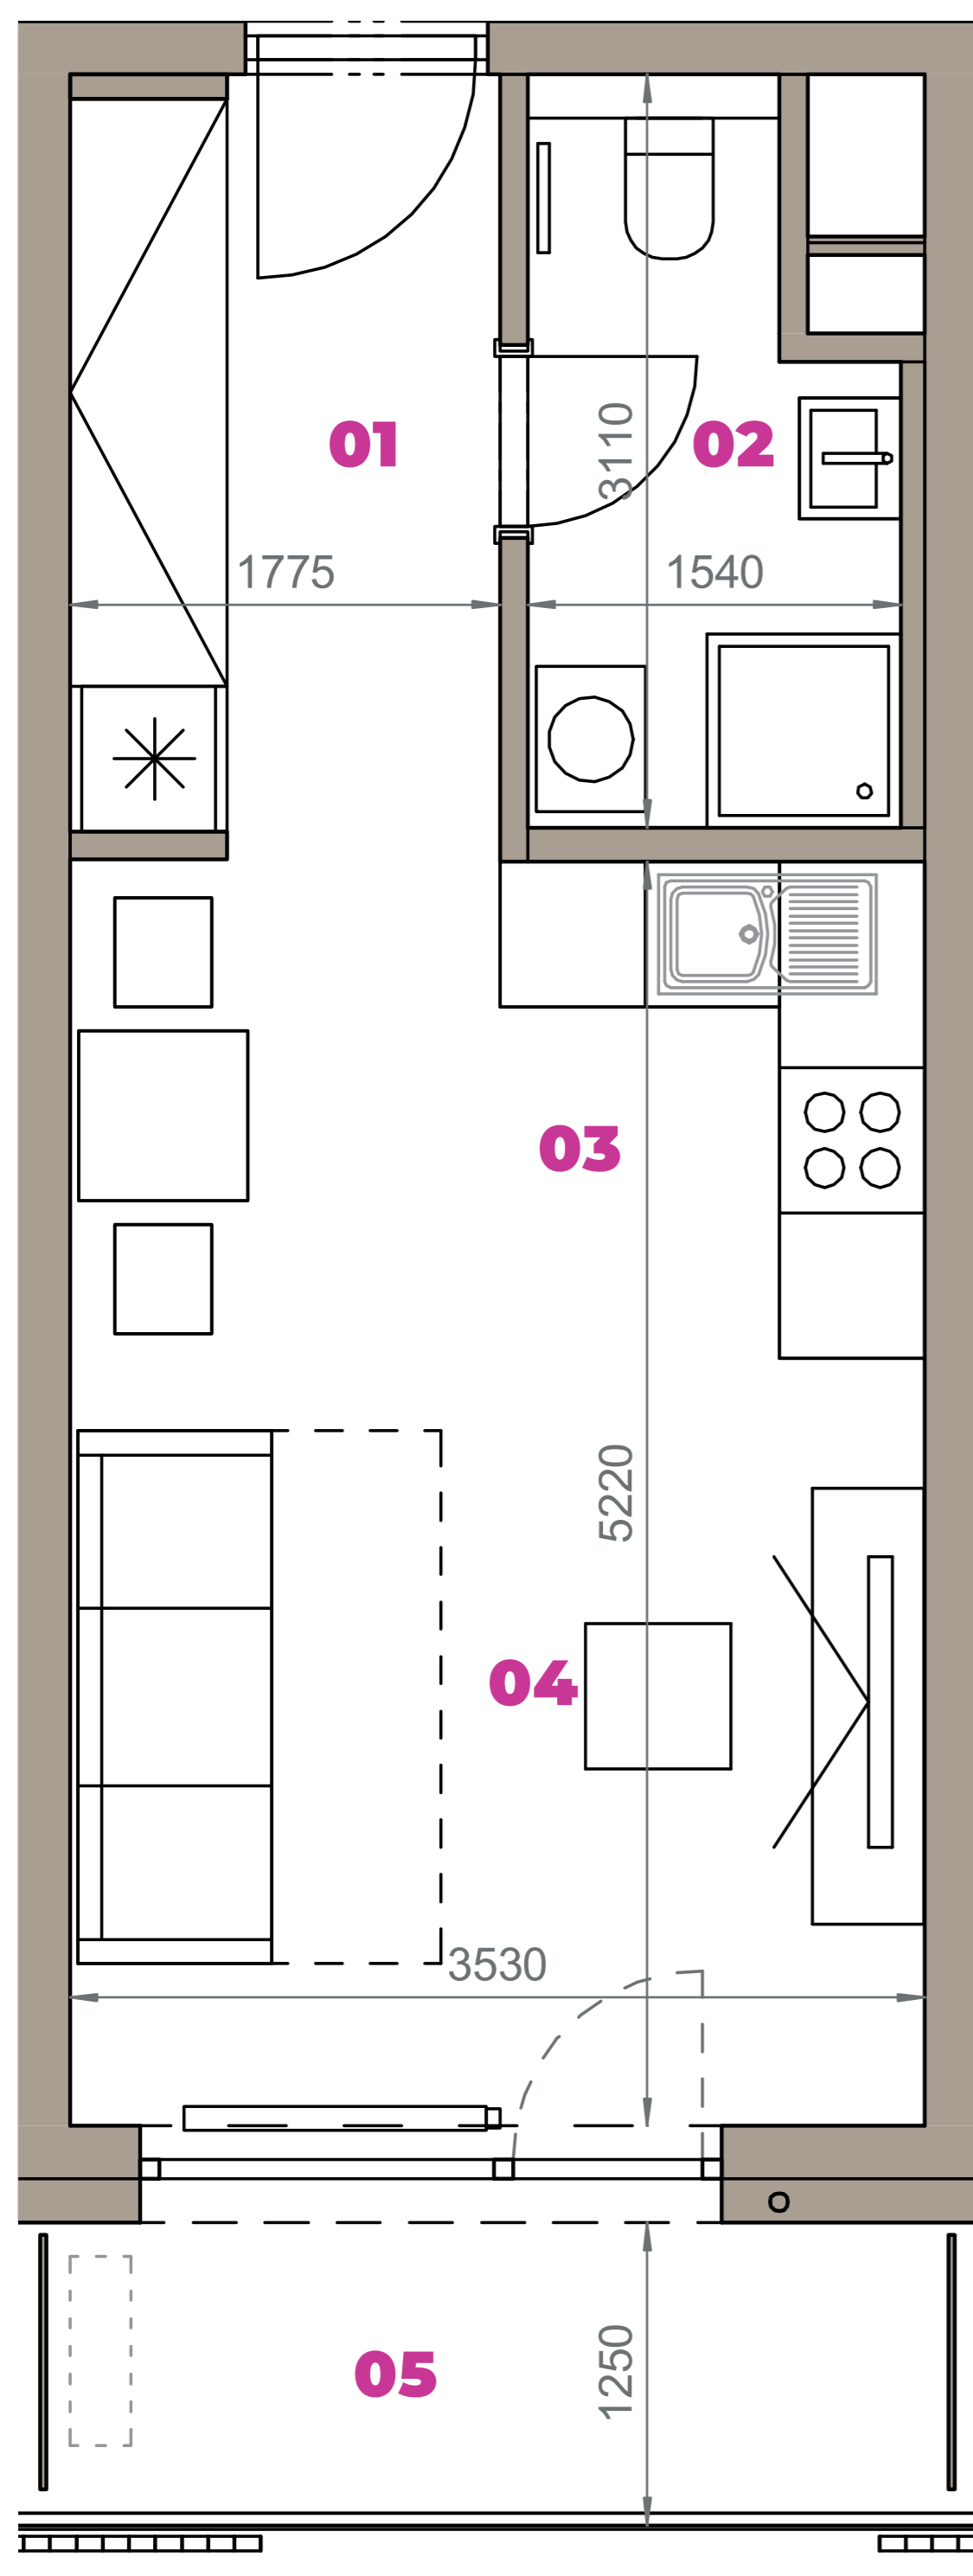

Označenie: **E2.6.6**
 Budova: **E2 - Evelyn**
 Podlažie: **6NP**
 Počet izieb: **1+kk**
 Výmera interiéru: **32,85 m²** (vrátane skladu)
 Výmera exteriéru: **4,56 m²**

NOVÝ RUŽINOV
 Radost' žiť

01	VSTUPNÁ HALA	5,62 m ²
02	KÚPEĽŇA + WC	4,01 m ²
03	KUCHYŇA	3,60 m ²
04	OBÝVACIA IZBA	14,91 m ²
05	BALKÓN	4,56 m ²
K6-05	SKLAD	4,71 m ²
CELKOVÁ VÝMERA		37,41 m²

Uvedené rozmery sú predbežné a nemusia sa zhodovať s realizáciou. Riešenie zariadenia je ilustračné.

CZ
SLOVAKIA

Developer

CZ Slovakia, a.s.
 Dvořákovo nábrežie 8/A
 811 02 Bratislava

Predajné miesto

Nový Ružinov – Budova Elisabeth
 Bajkalská 45/A
 821 05 Bratislava