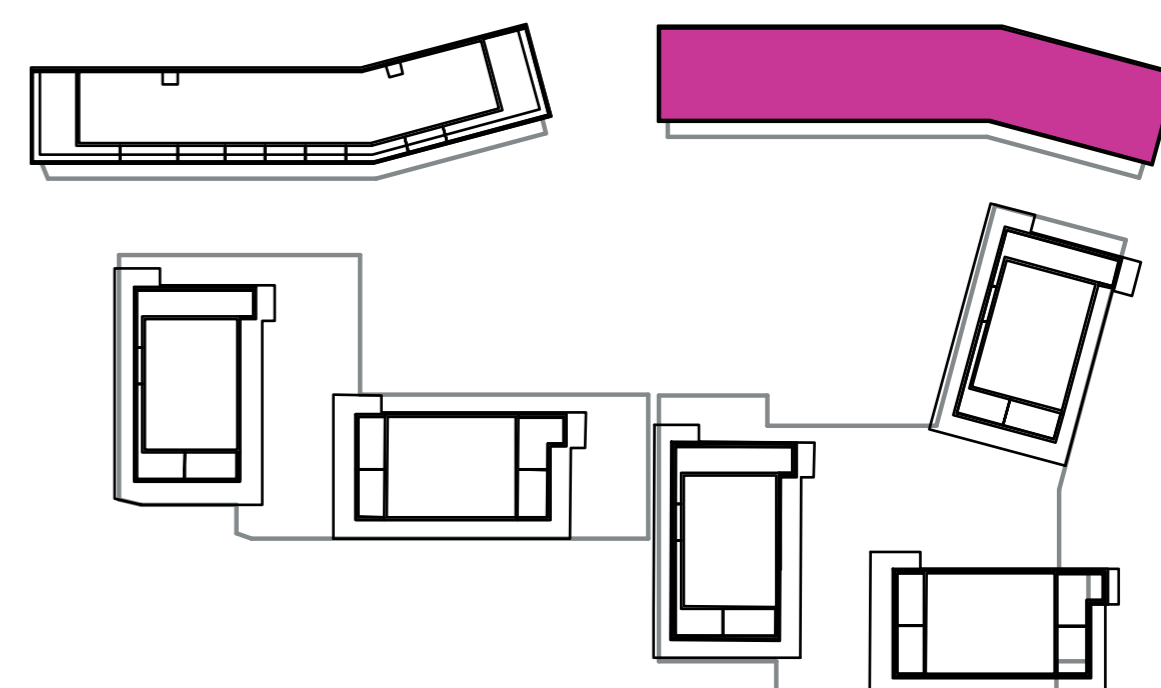

Označenie: **E2.6.6**
 Budova: **E2 - Evelyn**
 Podlažie: **6NP**
 Počet izieb: **1+kk**
 Výmera interiéru: **32,85 m²** (vrátane skladu)
 Výmera exteriéru: **4,56 m²**

NOVÝ RUŽINOV
 Radost' žiť

01	VSTUPNÁ HALA	5,62 m ²
02	KÚPEĽŇA + WC	4,01 m ²
03	KUCHYŇA	3,60 m ²
04	OBÝVACIA IZBA	14,91 m ²
05	BALKÓN	4,56 m ²
K6-05	SKLAD	4,71 m ²
CELKOVÁ VÝMERA		37,41 m²

Uvedené rozmery sú predbežné a nemusia sa zhodovať s realizáciou. Riešenie zariadenia je ilustračné.

CZ
SLOVAKIA

Developer

CZ Slovakia, a.s.
 Dvořákovo nábrežie 8/A
 811 02 Bratislava

Predajné miesto

Nový Ružinov – Budova Elisabeth
 Bajkalská 45/A
 821 05 Bratislava