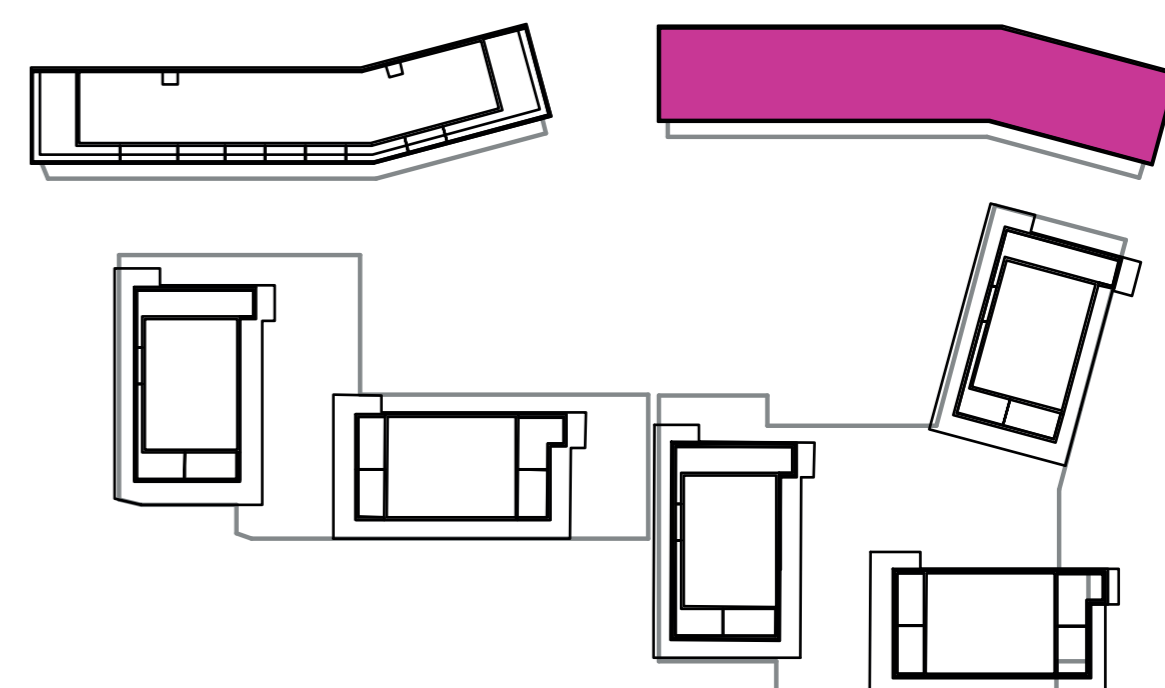

Označenie: **E2.6.5**  
 Budova: **E2 - Evelyn**  
 Podlažie: **6NP**  
 Počet izieb: **1+kk**  
 Výmera interiéru: **31,55 m<sup>2</sup>** (vrátane skladu)  
 Výmera exteriéru: **4,56 m<sup>2</sup>**

**NOVÝ RUŽINOV**  
 Radost' žiť

01	VSTUPNÁ HALA	5,62 m <sup>2</sup>
02	KÚPEĽŇA + WC	4,12 m <sup>2</sup>
03	KUCHYŇA	3,60 m <sup>2</sup>
04	OBÝVACIA IZBA	14,91 m <sup>2</sup>
05	BALKÓN	4,56 m <sup>2</sup>
K6-02	SKLAD	3,30 m <sup>2</sup>
<b>CELKOVÁ VÝMERA</b>		<b>36,11 m<sup>2</sup></b>

Uvedené rozmery sú predbežné a nemusia sa zhodovať s realizáciou. Riešenie zariadenia je ilustračné.

**CZ**  
 SLOVAKIA

**Developer**

CZ Slovakia, a.s.  
 Dvořákovo nábrežie 8/A  
 811 02 Bratislava

**Predajné miesto**