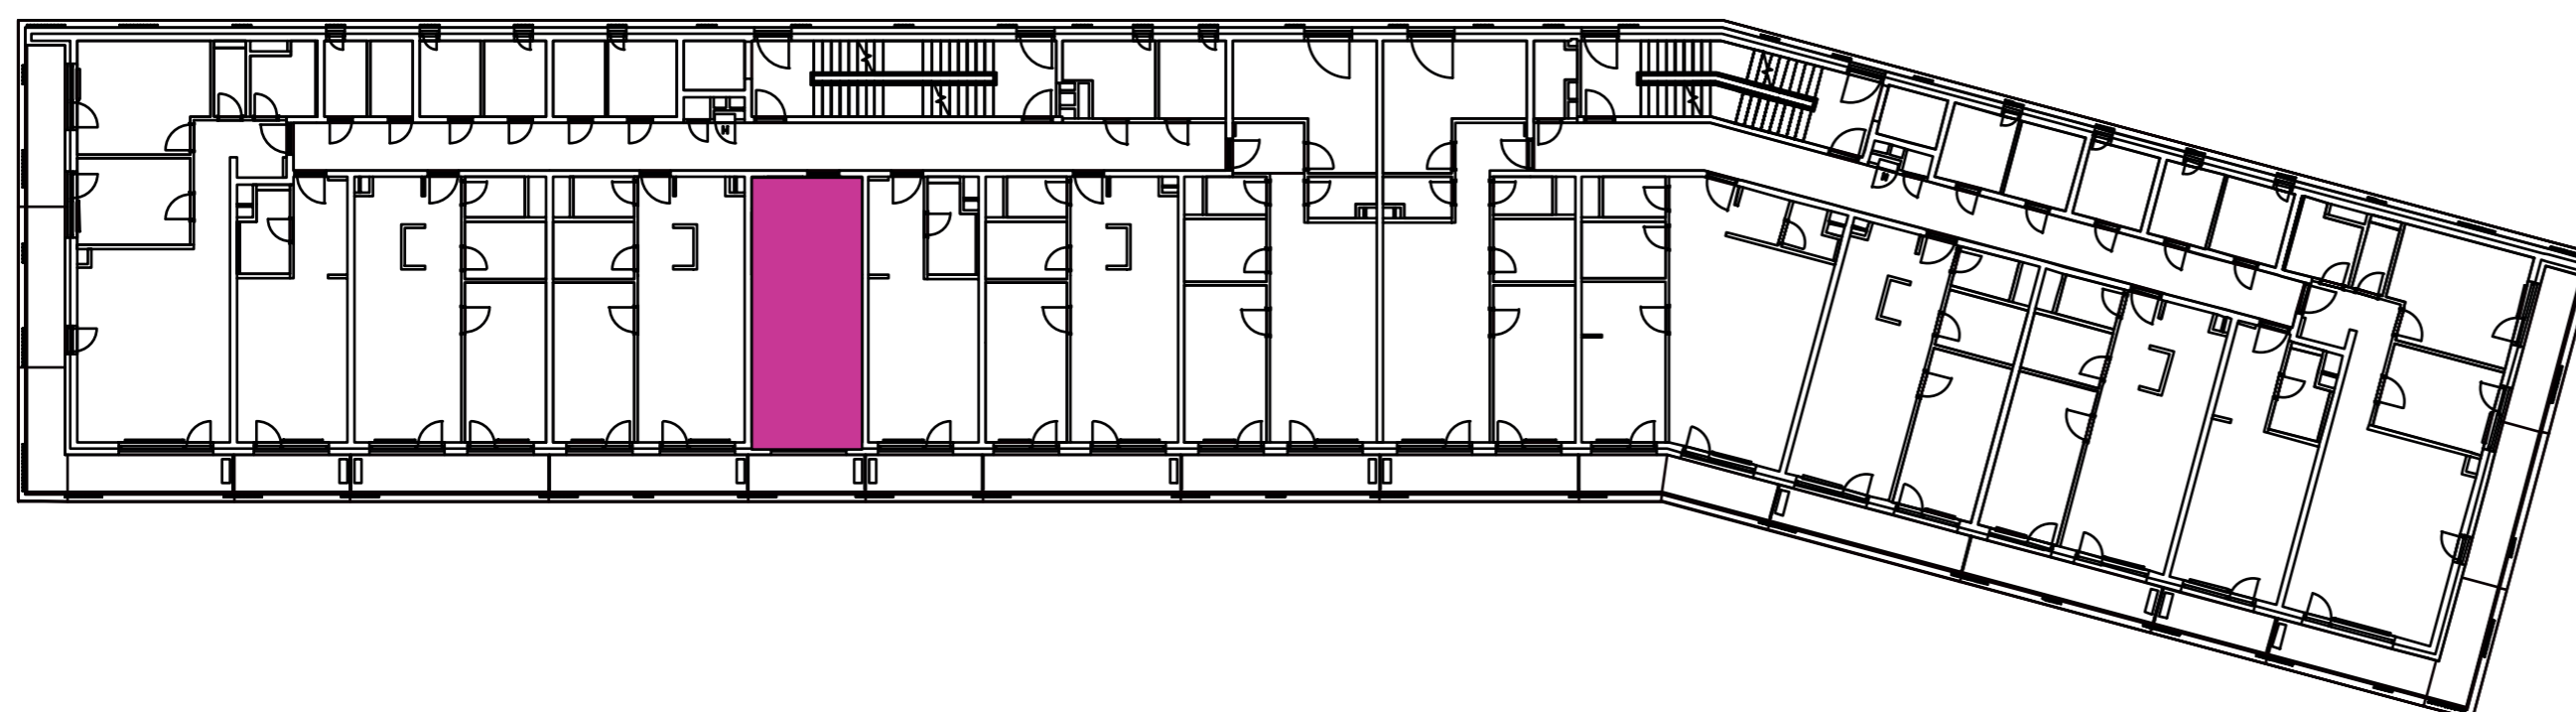

01	VSTUPNÁ HALA	5,62 m²
02	KÚPEĽŇA + WC	4,12 m²
03	KUCHYŇA	3,60 m²
04	OBÝVACIA IZBA	14,91 m²
05	BALKÓN	4,56 m²
K6-02	SKLAD	3,30 m²
CELKOVÁ VÝMERA		36,11 m²

Uvedené rozmery sú predbežné a nemusia sa zhodovať s realizáciou. Riešenie zariadenia je ilustračné.