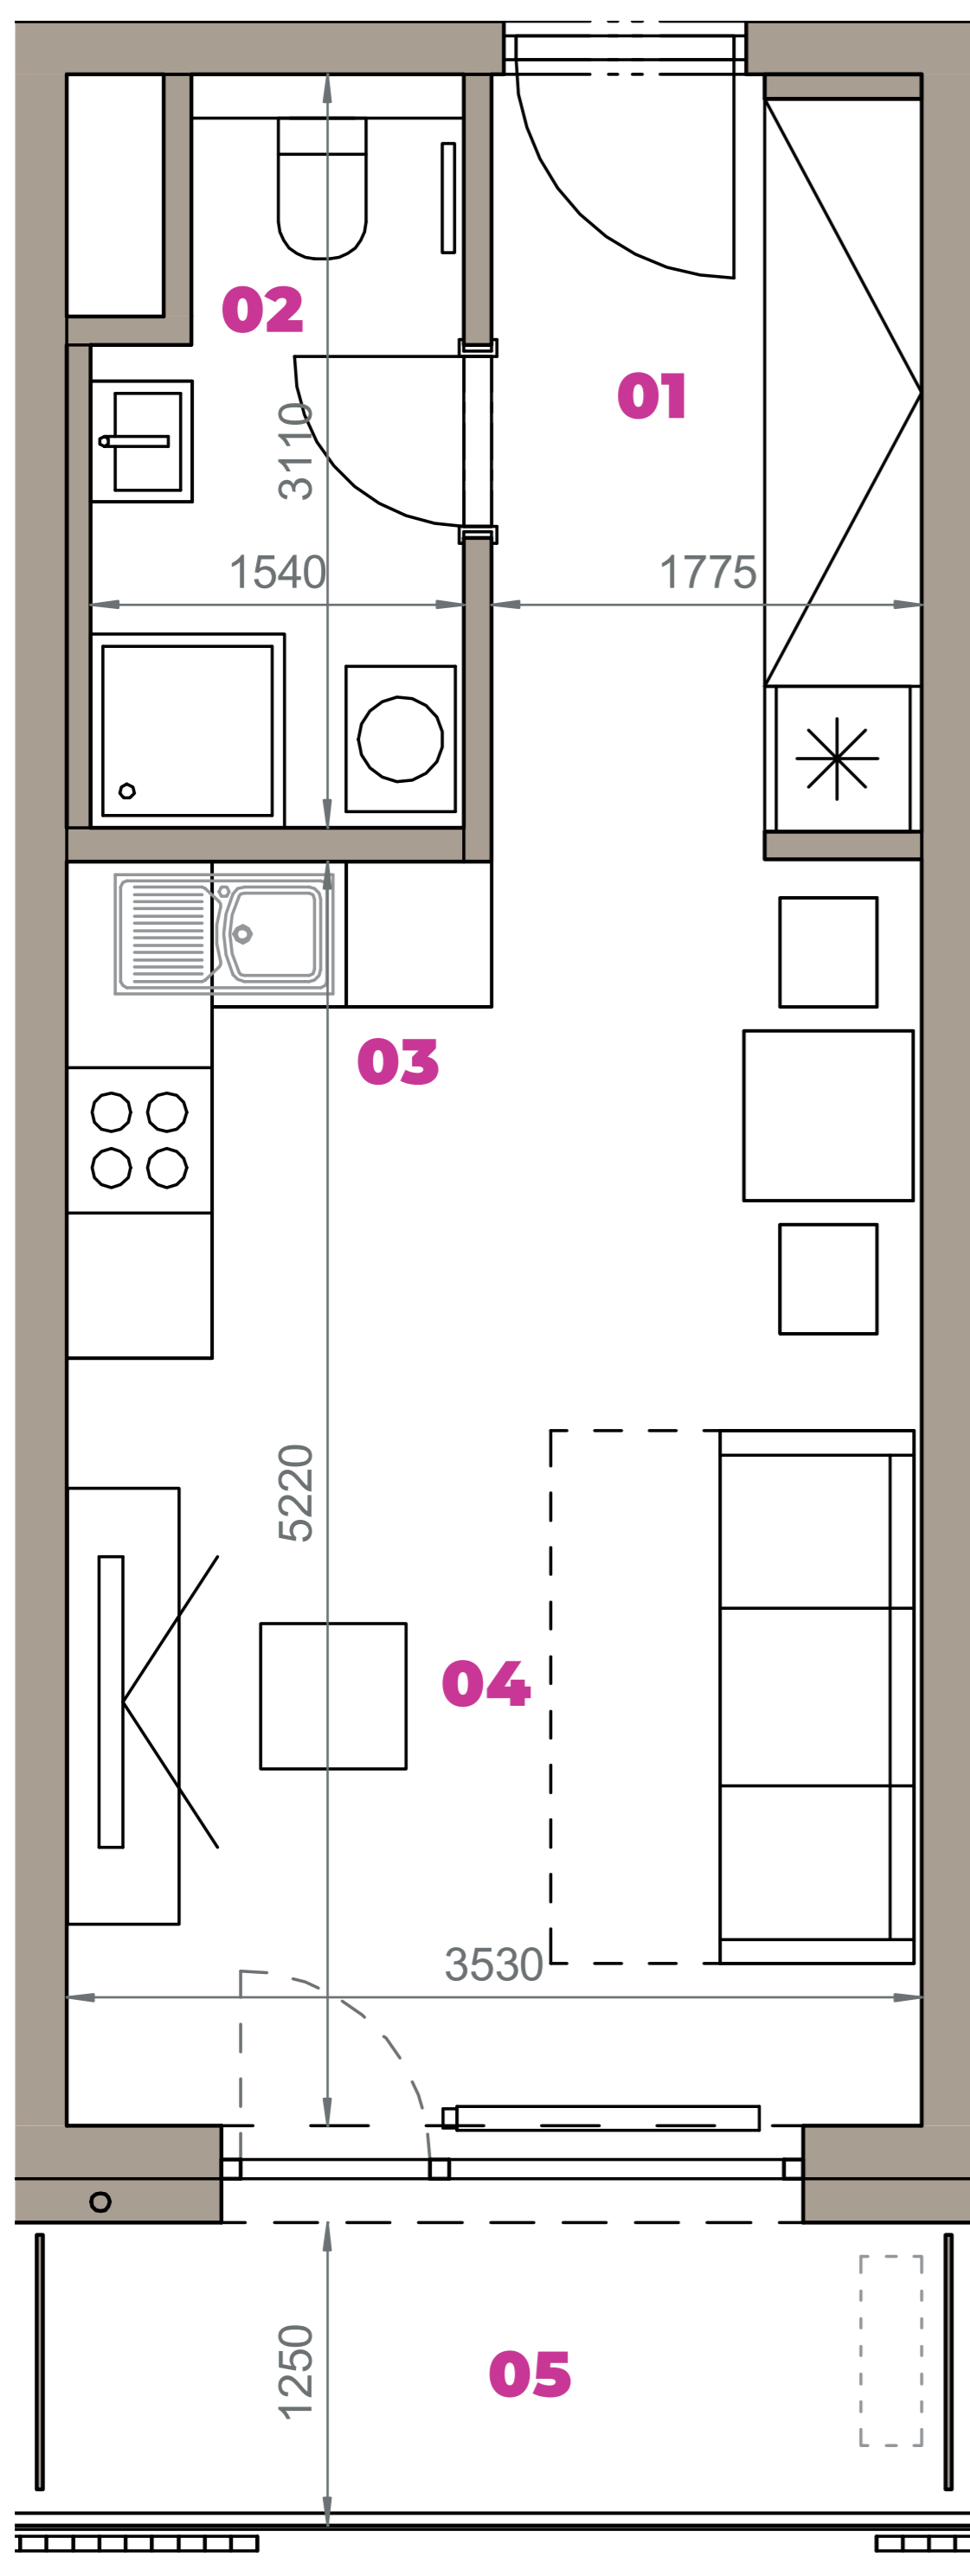

Označenie: **E2.6.5**  
 Budova: **E2 - Evelyn**  
 Podlažie: **6NP**  
 Počet izieb: **1+kk**  
 Výmera interiéru: **31,55 m<sup>2</sup>** (vrátane skladu)  
 Výmera exteriéru: **4,56 m<sup>2</sup>**

**NOVÝ RUŽINOV**  
 Radost' žiť

01	VSTUPNÁ HALA	5,62 m <sup>2</sup>
02	KÚPEĽŇA + WC	4,12 m <sup>2</sup>
03	KUCHYŇA	3,60 m <sup>2</sup>
04	OBÝVACIA IZBA	14,91 m <sup>2</sup>
05	BALKÓN	4,56 m <sup>2</sup>
K6-02	SKLAD	3,30 m <sup>2</sup>
<b>CELKOVÁ VÝMERA</b>		<b>36,11 m<sup>2</sup></b>