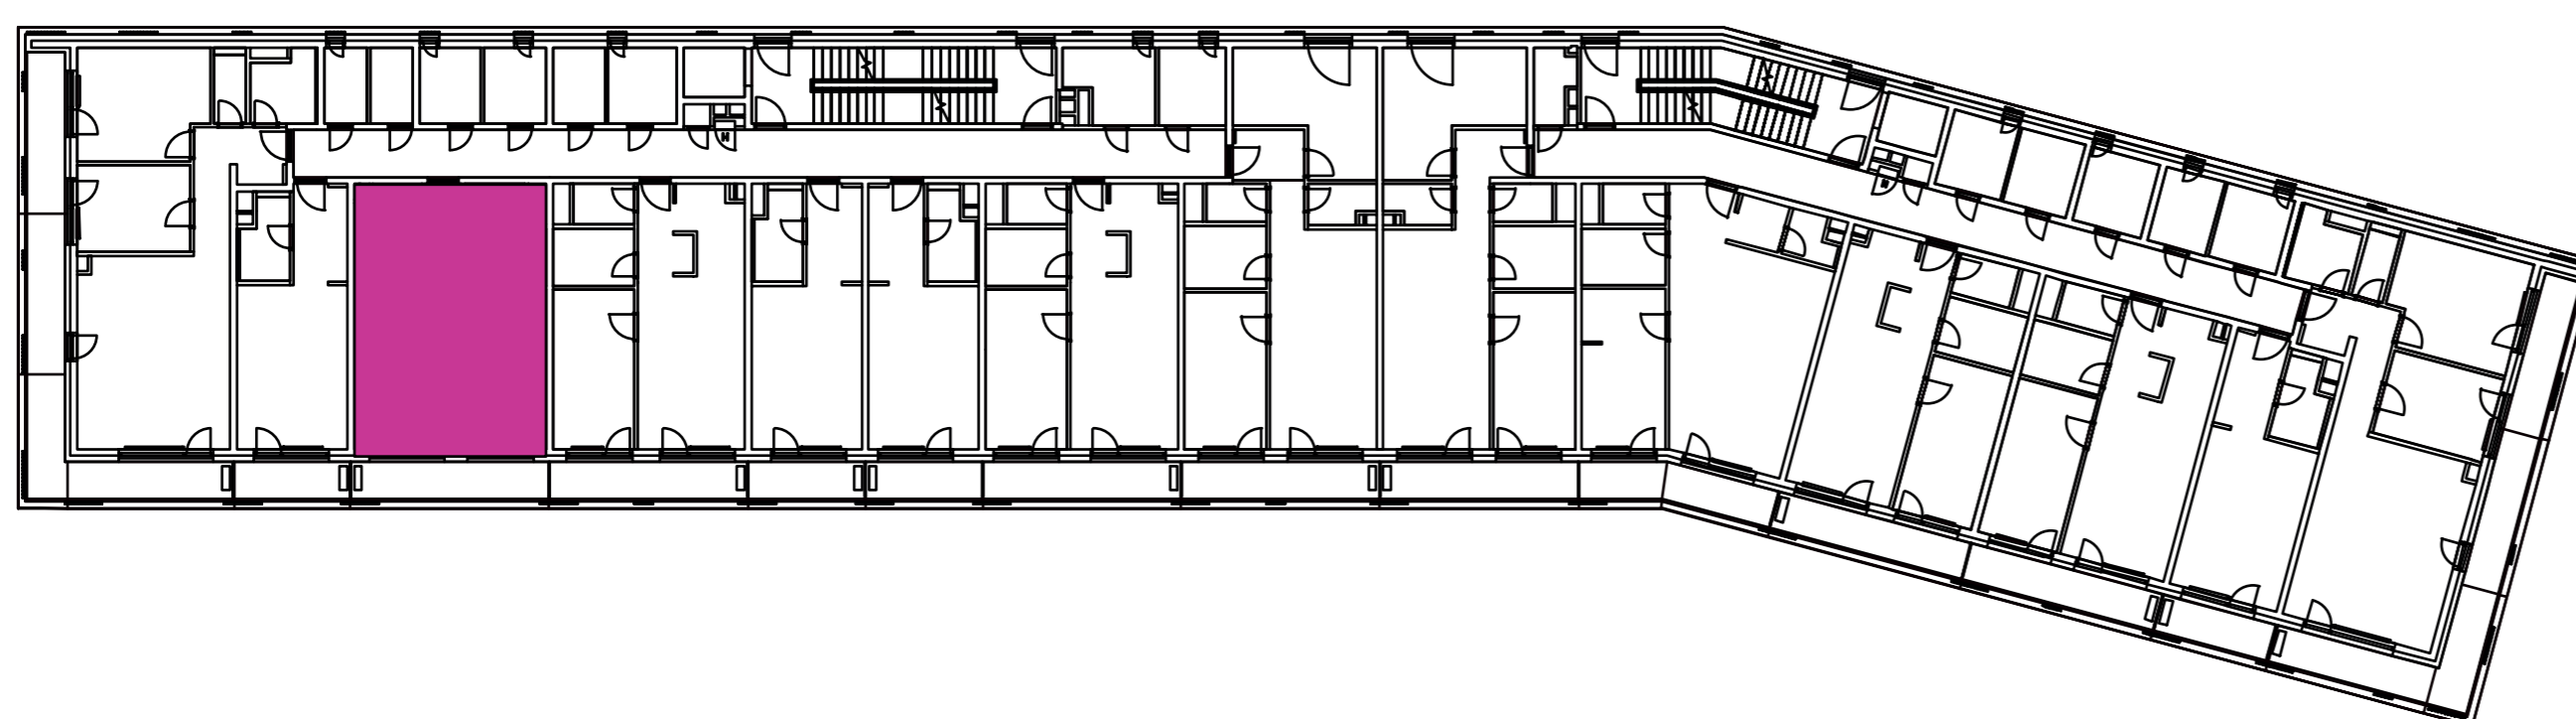

Označenie: **E2.6.3**
 Budova: **E2 - Evelyn**
 Podlažie: **6NP**
 Počet izieb: **2+kk**
 Výmera interiéru: **53,68 m²** (vrátane skladu)
 Výmera exteriéru: **7,75 m²**

NOVÝ RUŽINOV
 Radost' žiť

01	VSTUPNÁ HALA	4,13 m ²
02	WC	2,52 m ²
03	KÚPEĽŇA	4,71 m ²
04	IZBA	13,27 m ²
05	OBÝVACIA IZBA	18,72 m ²
06	KUCHYŇA	5,20 m ²
07	BALKÓN	7,75 m ²
K6-03	SKLAD	5,13 m ²
CELKOVÁ VÝMERA		61,43 m²

Uvedené rozmery sú predbežné a nemusia sa zhodovať s realizáciou. Riešenie zariadenia je ilustračné.

CZ
 SLOVAKIA

Developer

CZ Slovakia, a.s.
 Dvořákovo nábrežie 8/A
 811 02 Bratislava

Predajné miesto

Nový Ružinov – Budova Elisabeth
 Bajkalská 45/A
 821 05 Bratislava