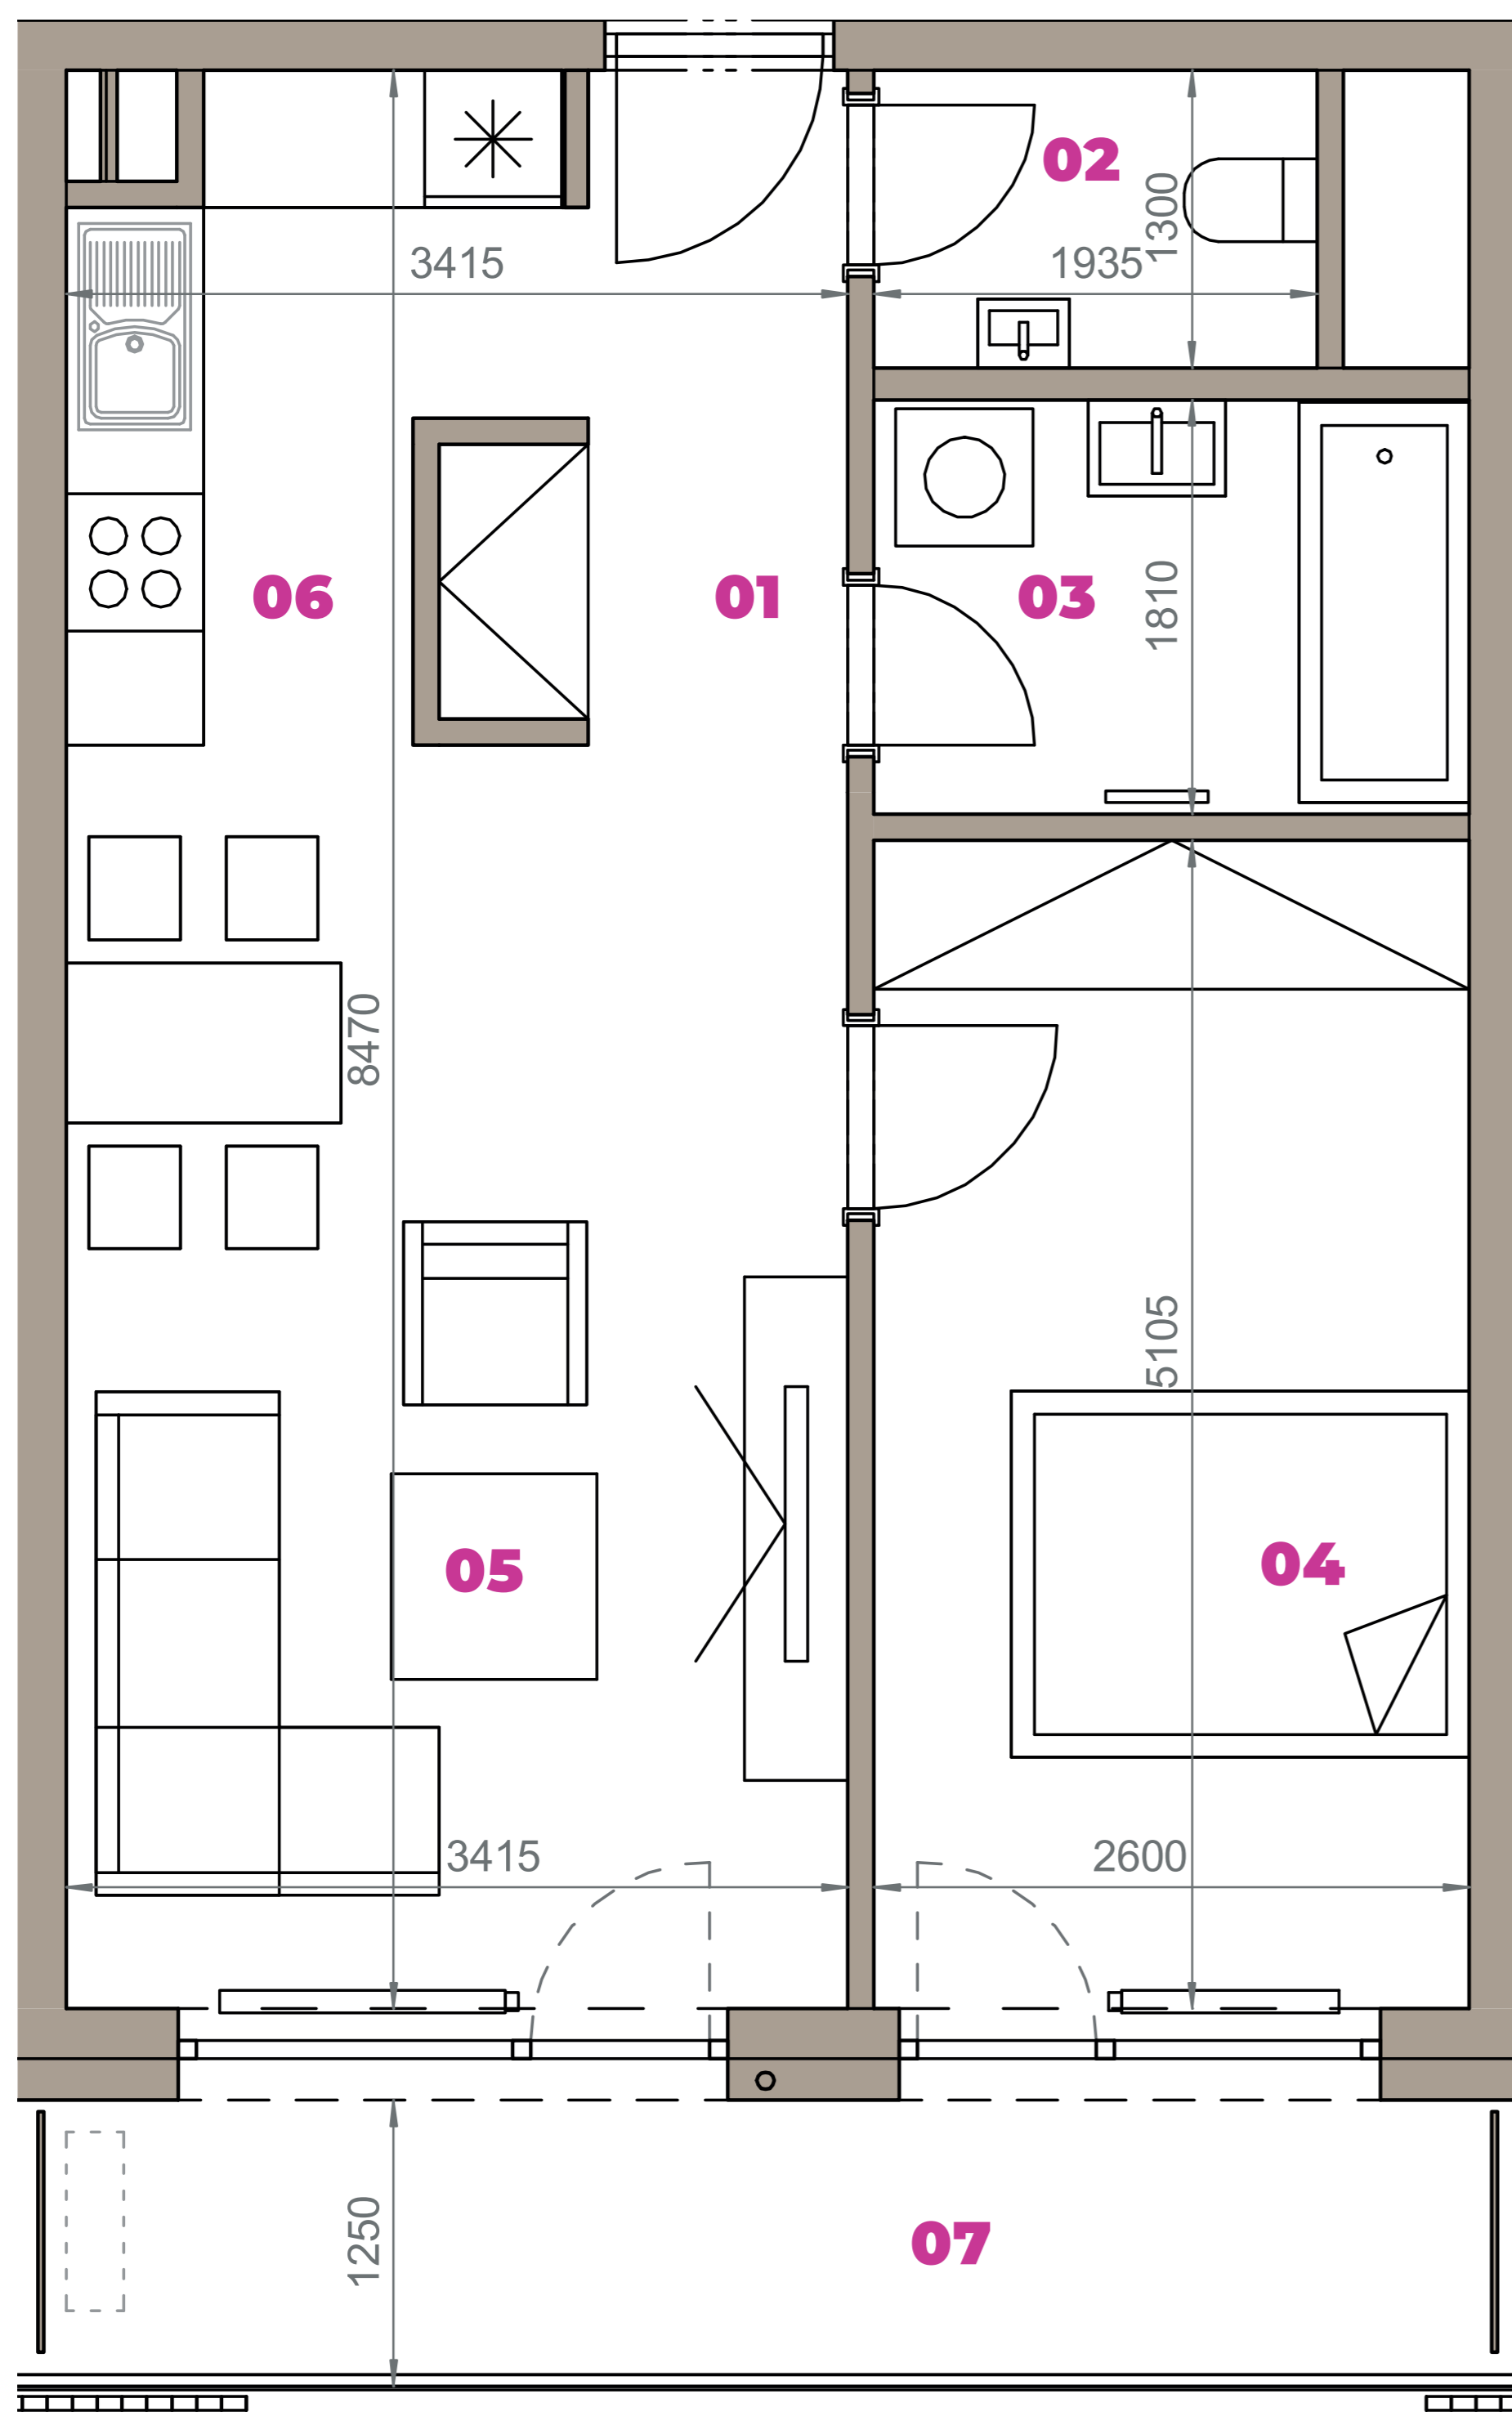

Označenie: **E2.6.3**
 Budova: **E2 - Evelyn**
 Podlažie: **6NP**
 Počet izieb: **2+kk**
 Výmera interiéru: **53,68 m²** (vrátane skladu)
 Výmera exteriéru: **7,75 m²**

NOVÝ RUŽINOV
 Radost' žiť

01	VSTUPNÁ HALA	4,13 m ²
02	WC	2,52 m ²
03	KÚPEĽŇA	4,71 m ²
04	IZBA	13,27 m ²
05	OBÝVACIA IZBA	18,72 m ²
06	KUCHYŇA	5,20 m ²
07	BALKÓN	7,75 m ²
K6-03	SKLAD	5,13 m ²
CELKOVÁ VÝMERA		61,43 m²