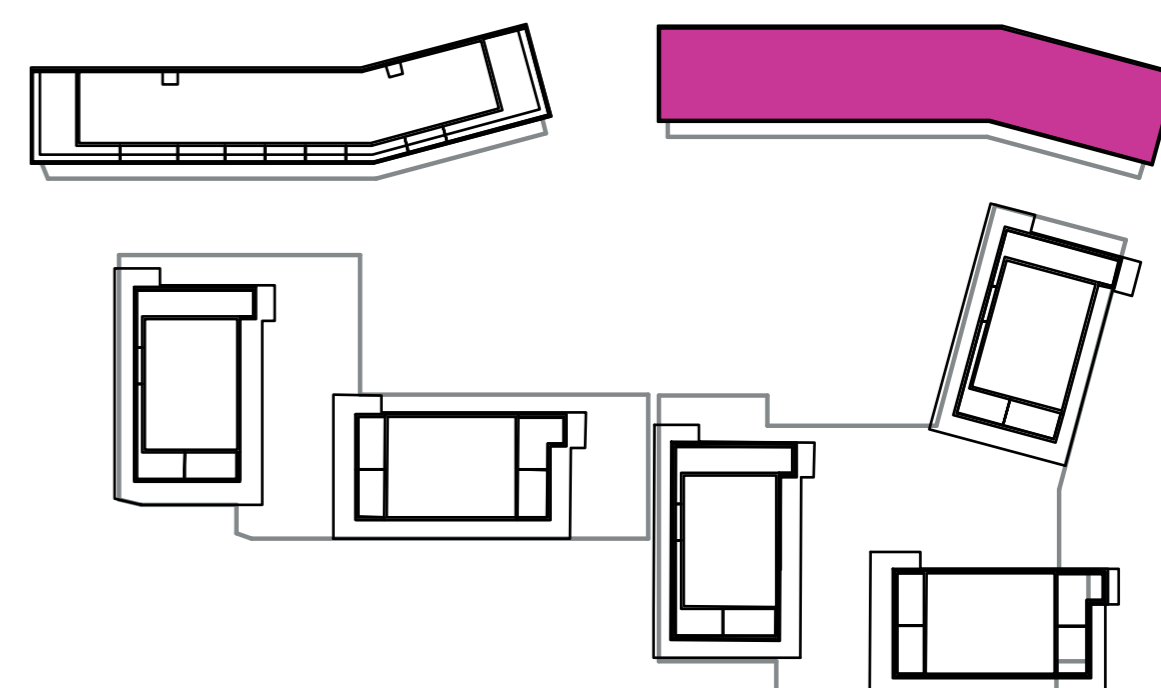

Označenie: **E2.6.3**
 Budova: **E2 - Evelyn**
 Podlažie: **6NP**
 Počet izieb: **2+kk**
 Výmera interiéru: **53,68 m²** (vrátane skladu)
 Výmera exteriéru: **7,75 m²**

NOVÝ RUŽINOV
 Radost' žiť

01	VSTUPNÁ HALA	4,13 m ²
02	WC	2,52 m ²
03	KÚPEĽŇA	4,71 m ²
04	IZBA	13,27 m ²
05	OBÝVACIA IZBA	18,72 m ²
06	KUCHYŇA	5,20 m ²
07	BALKÓN	7,75 m ²
K6-03	SKLAD	5,13 m ²
CELKOVÁ VÝMERA		61,43 m²

Uvedené rozmery sú predbežné a nemusia sa zhodovať s realizáciou. Riešenie zariadenia je ilustračné.

CZ
 SLOVAKIA

Developer

CZ Slovakia, a.s.
 Dvořákovo nábrežie 8/A
 811 02 Bratislava

Predajné miesto

Nový Ružinov – Budova Elisabeth
 Bajkalská 45/A
 821 05 Bratislava