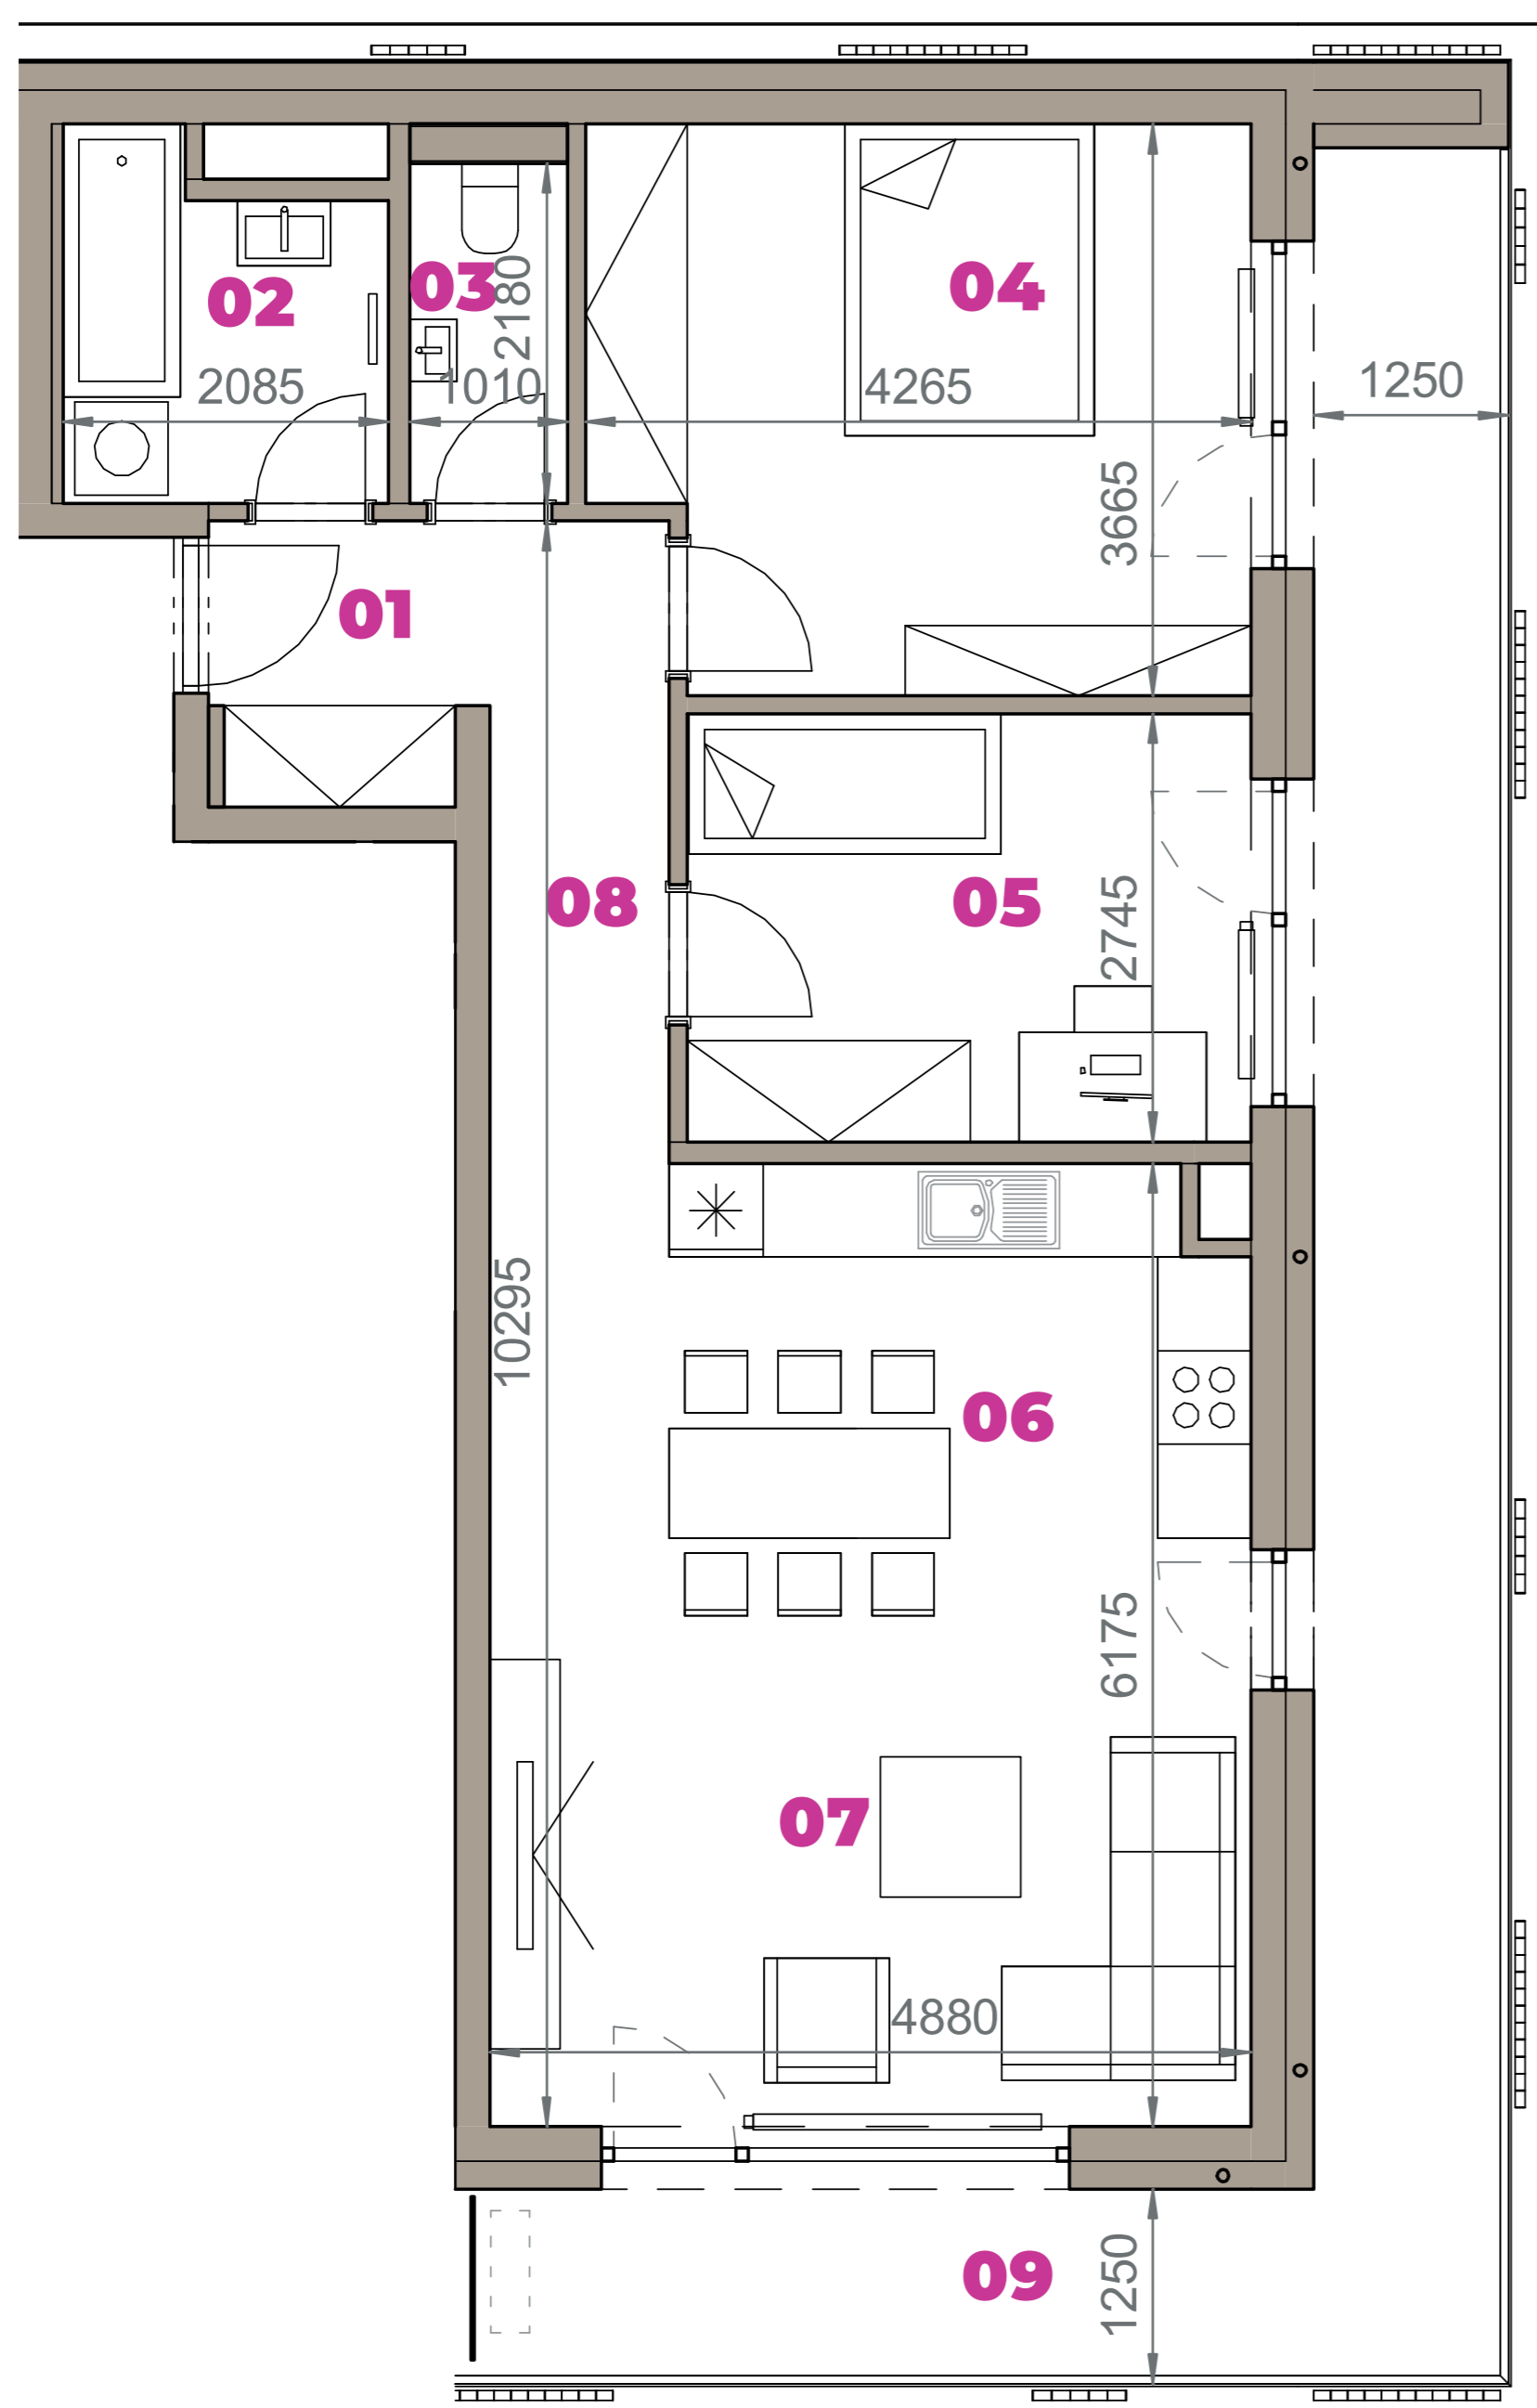

Označenie: **E2.5.14**
 Budova: **E2 - Evelyn**
 Podlažie: **5NP**
 Počet izieb: **3+kk**
 Výmera interiéru: **74,57 m²** (vrátane skladu)
 Výmera exteriéru: **24,12 m²**

NOVÝ RUŽINOV
 Radost' žiť

01	VSTUPNÁ HALA	3,17 m ²
02	KÚPEĽŇA	4,43 m ²
03	WC	2,20 m ²
04	IZBA	14,83 m ²
05	IZBA	9,92 m ²
06	KUCHYŇA	11,44 m ²
07	OBÝVACIA IZBA	18,42 m ²
08	CHODBA	4,74 m ²
09	BALKÓN	24,12 m ²
K5-14	SKLAD	5,42 m ²
CELKOVÁ VÝMERA		98,69 m²

Uvedené rozmery sú predbežné a nemusia sa zhodovať s realizáciou. Riešenie zariadenia je ilustračné.

CZ
 SLOVAKIA

Developer

CZ Slovakia, a.s.
 Dvořákovo nábrežie 8/A
 811 02 Bratislava

Predajné miesto

Nový Ružinov – Budova Elisabeth
 Bajkalská 45/A
 821 05 Bratislava