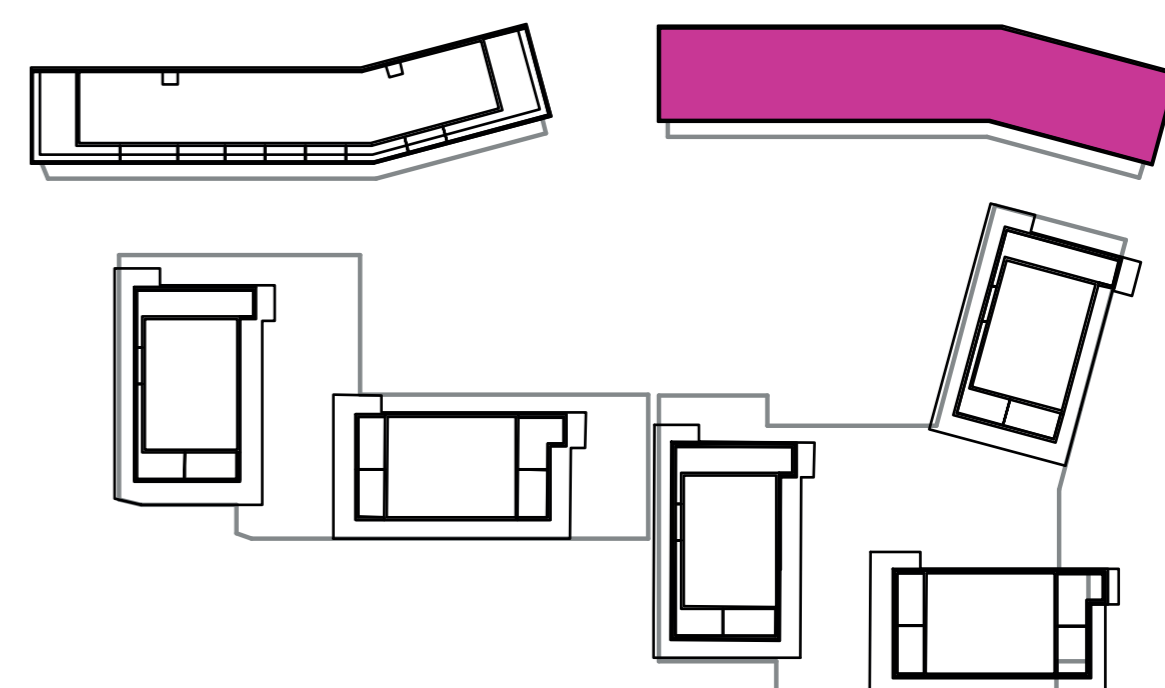

Označenie: **E2.5.14**
 Budova: **E2 - Evelyn**
 Podlažie: **5NP**
 Počet izieb: **3+kk**
 Výmera interiéru: **74,57 m²** (vrátane skladu)
 Výmera exteriéru: **24,12 m²**

NOVÝ RUŽINOV
 Radost' žiť

01	VSTUPNÁ HALA	3,17 m ²
02	KÚPEĽŇA	4,43 m ²
03	WC	2,20 m ²
04	IZBA	14,83 m ²
05	IZBA	9,92 m ²
06	KUCHYŇA	11,44 m ²
07	OBÝVACIA IZBA	18,42 m ²
08	CHODBA	4,74 m ²
09	BALKÓN	24,12 m ²
K5-14	SKLAD	5,42 m ²
CELKOVÁ VÝMERA		98,69 m²

Uvedené rozmery sú predbežné a nemusia sa zhodovať s realizáciou. Riešenie zariadenia je ilustračné.

CZ
 SLOVAKIA

Developer

CZ Slovakia, a.s.
 Dvořákovo nábrežie 8/A
 811 02 Bratislava

Predajné miesto

Nový Ružinov – Budova Elisabeth
 Bajkalská 45/A
 821 05 Bratislava