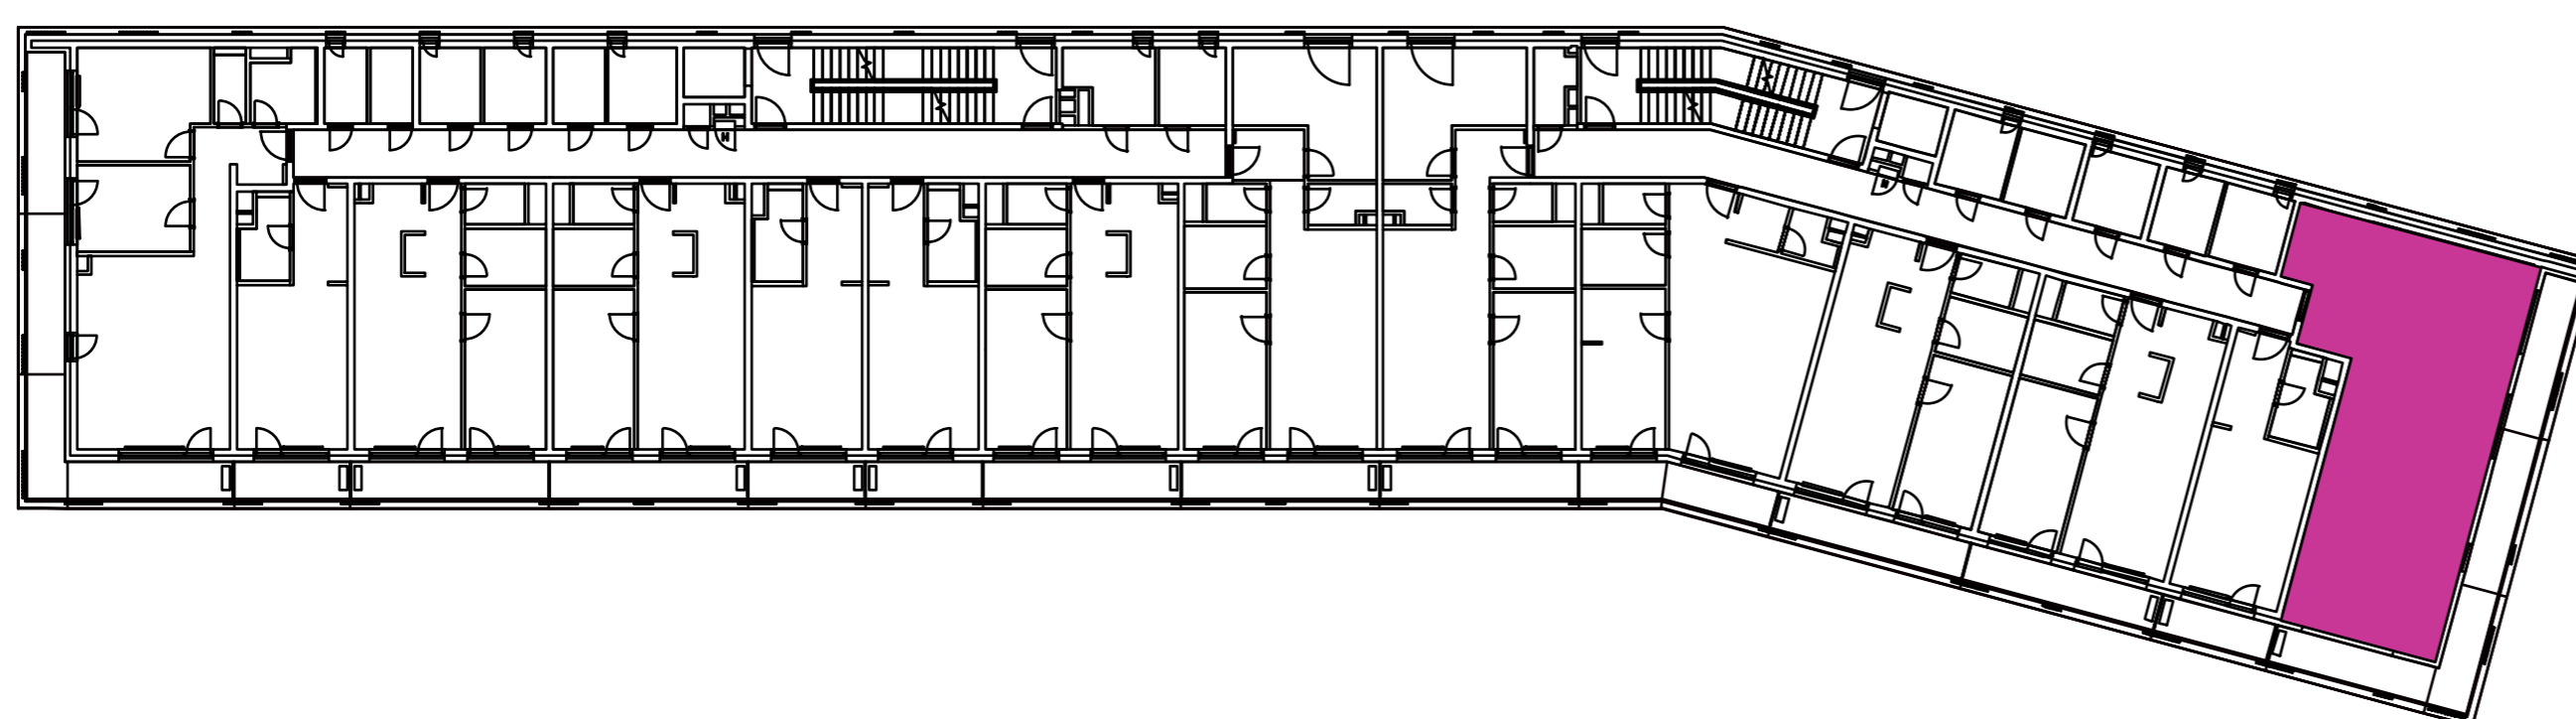

Označenie: **E2.5.14**
 Budova: **E2 - Evelyn**
 Podlažie: **5NP**
 Počet izieb: **3+kk**
 Výmera interiéru: **74,57 m²** (vrátane skladu)
 Výmera exteriéru: **24,12 m²**

NOVÝ RUŽINOV
 Radost' žiť

01	VSTUPNÁ HALA	3,17 m ²
02	KÚPEĽŇA	4,43 m ²
03	WC	2,20 m ²
04	IZBA	14,83 m ²
05	IZBA	9,92 m ²
06	KUCHYŇA	11,44 m ²
07	OBÝVACIA IZBA	18,42 m ²
08	CHODBA	4,74 m ²
09	BALKÓN	24,12 m ²
K5-14	SKLAD	5,42 m ²
CELKOVÁ VÝMERA		98,69 m²

Uvedené rozmery sú predbežné a nemusia sa zhodovať s realizáciou. Riešenie zariadenia je ilustračné.

CZ
 SLOVAKIA

Developer

CZ Slovakia, a.s.
 Dvořákovo nábrežie 8/A
 811 02 Bratislava

Predajné miesto

Nový Ružinov – Budova Elisabeth
 Bajkalská 45/A
 821 05 Bratislava