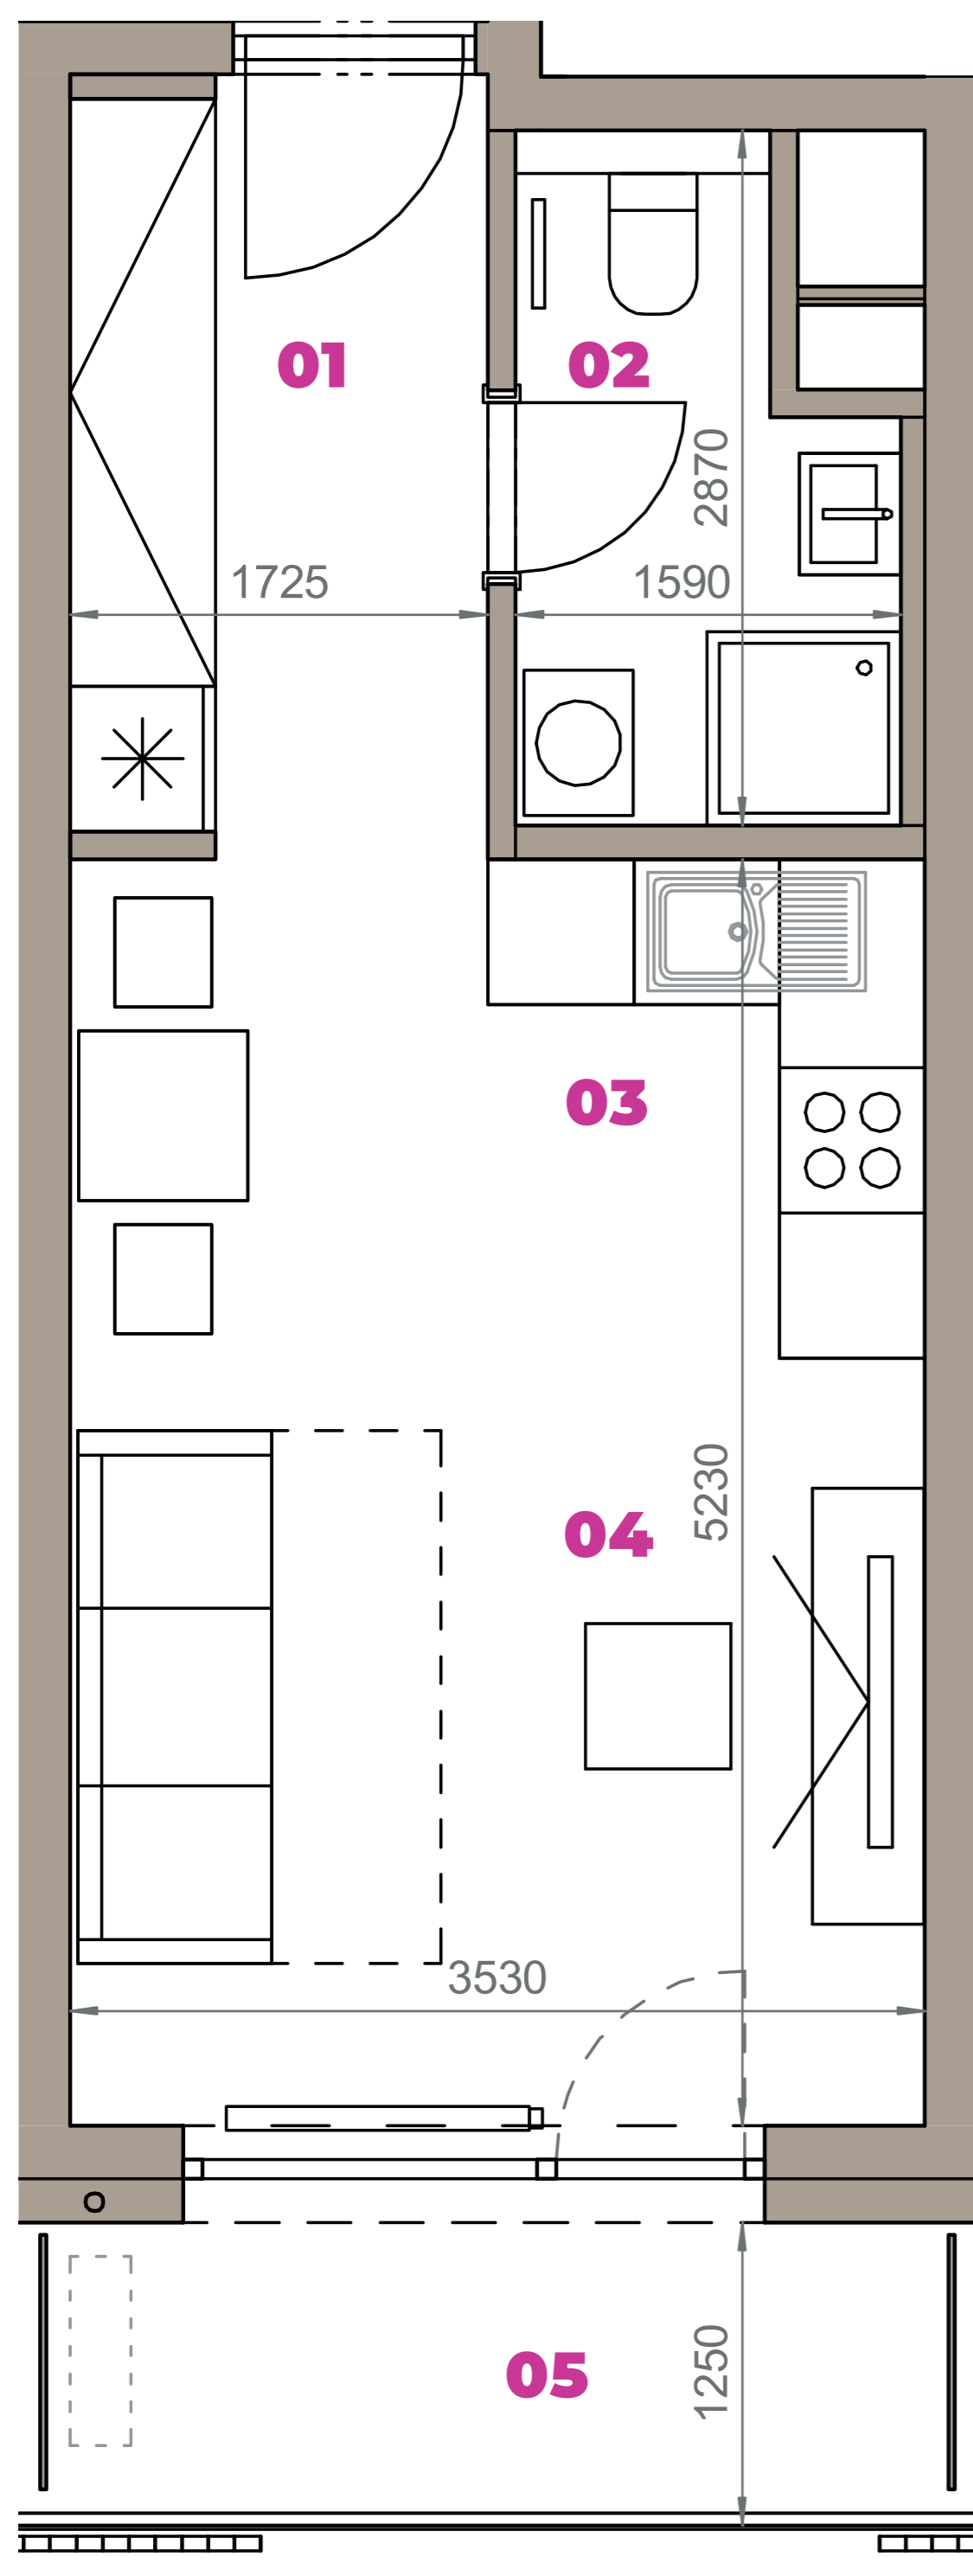

Označenie: **E2.5.13**
Budova: **E2 - Evelyn**
Podlažie: **5NP**
Počet izieb: **1+kk**
Výmera interiéru: **32,38 m²** (vrátane skladu)
Výmera exteriéru: **4,56 m²**

NOVÝ RUŽINOV
Radost' žiť

01	VSTUPNÁ HALA	5,52 m ²
02	KÚPEĽŇA + WC	3,73 m ²
03	KUCHYŇA	3,72 m ²
04	OBÝVACIA IZBA	14,74 m ²
05	BALKÓN	4,56 m ²
K5-13	SKLAD	4,67 m ²
CELKOVÁ VÝMERA		36,94 m²

Uvedené rozmery sú predbežné a nemusia sa zhodovať s realizáciou. Riešenie zariadenia je ilustračné.

CZ
SLOVAKIA

Developer

CZ Slovakia, a.s.
Dvořákovo nábrežie 8/A
811 02 Bratislava

Predajné miesto

Nový Ružinov – Budova Elisabeth
Bajkalská 45/A
821 05 Bratislava