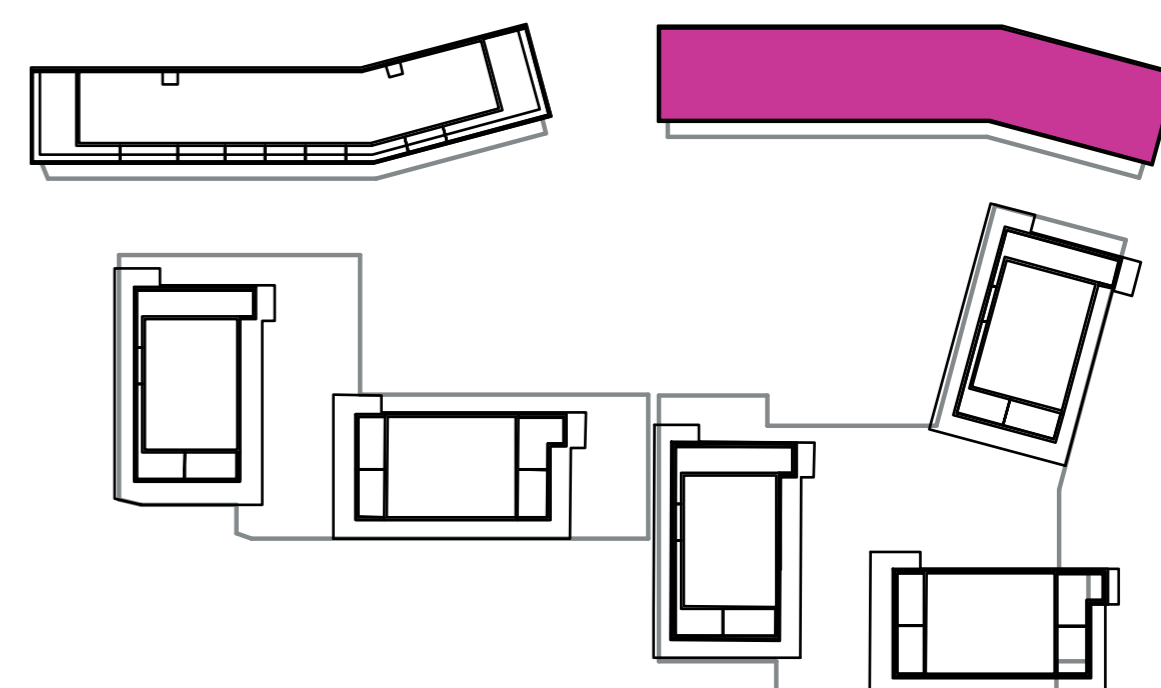

Označenie: **E2.5.13**
Budova: **E2 - Evelyn**
Podlažie: **5NP**
Počet izieb: **1+kk**
Výmera interiéru: **32,38 m²** (vrátane skladu)
Výmera exteriéru: **4,56 m²**

NOVÝ RUŽINOV
Radost' žiť

01	VSTUPNÁ HALA	5,52 m ²
02	KÚPEĽŇA + WC	3,73 m ²
03	KUCHYŇA	3,72 m ²
04	OBÝVACIA IZBA	14,74 m ²
05	BALKÓN	4,56 m ²
K5-13	SKLAD	4,67 m ²
CELKOVÁ VÝMERA		36,94 m²

Uvedené rozmery sú predbežné a nemusia sa zhodovať s realizáciou. Riešenie zariadenia je ilustračné.

CZ
SLOVAKIA

Developer

CZ Slovakia, a.s.
Dvořákovo nábrežie 8/A
811 02 Bratislava

Predajné miesto

Nový Ružinov – Budova Elisabeth
Bajkalská 45/A
821 05 Bratislava