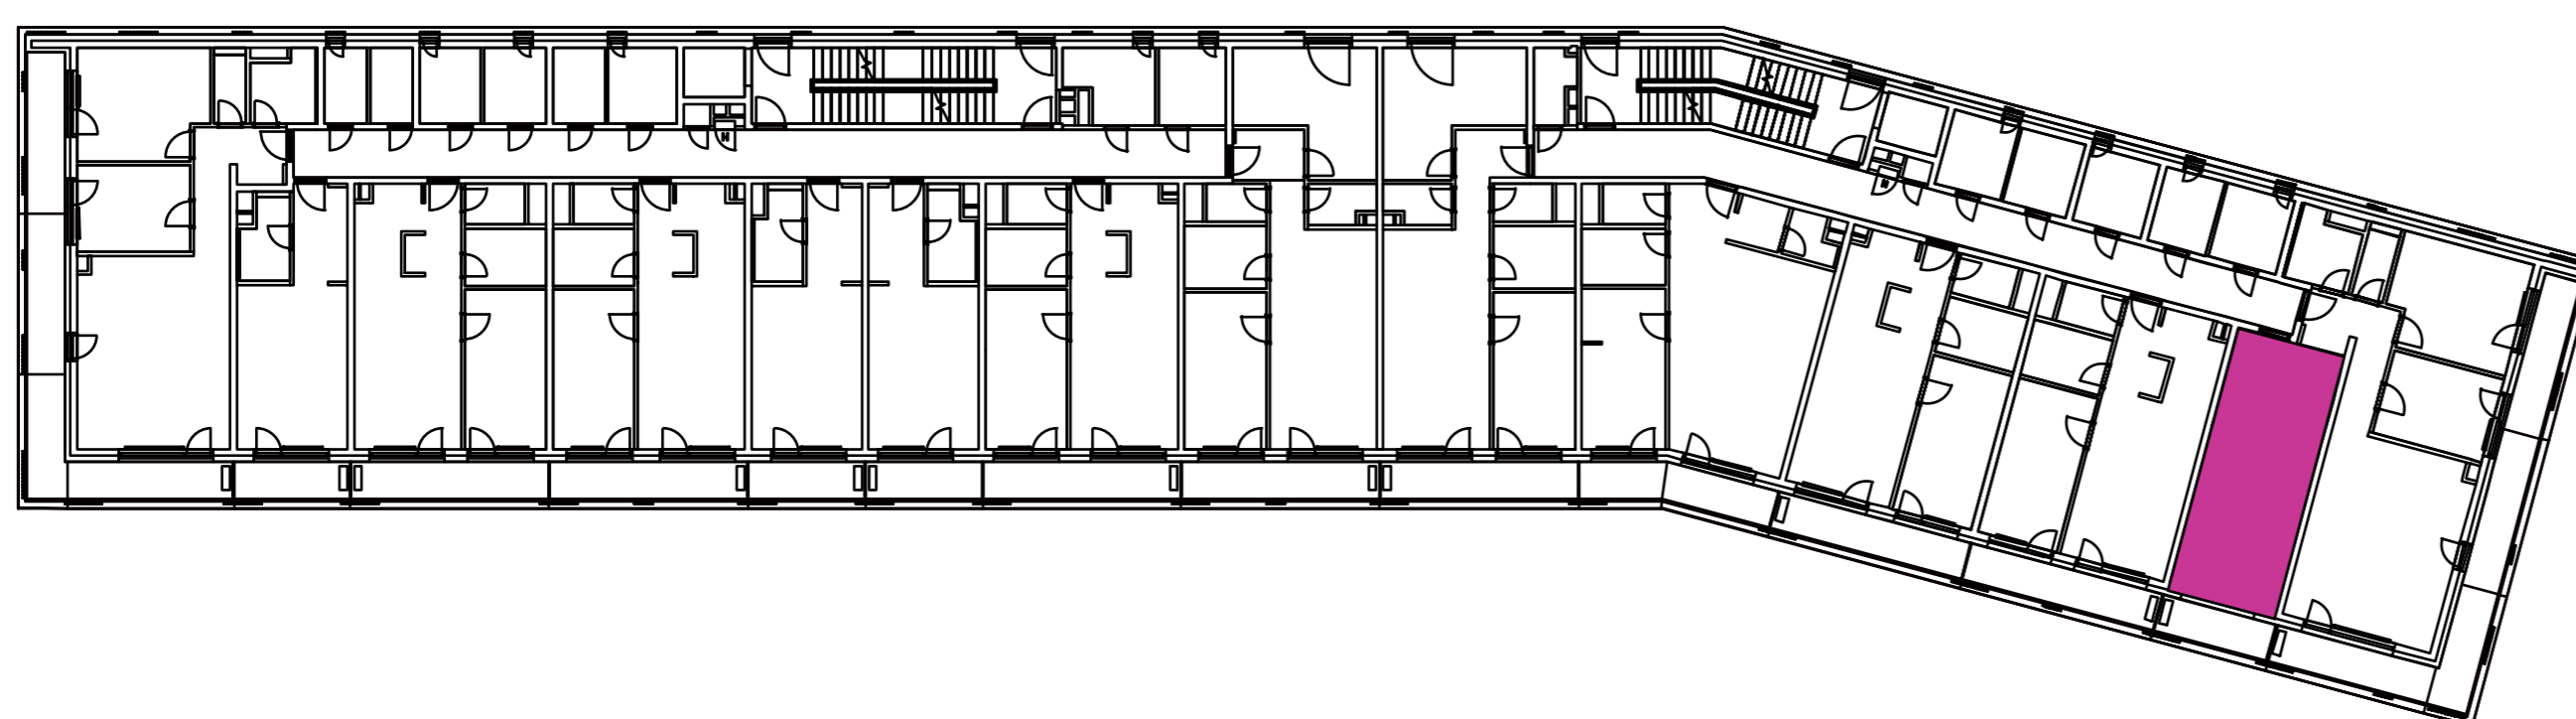

Označenie: **E2.5.13**
Budova: **E2 - Evelyn**
Podlažie: **5NP**
Počet izieb: **1+kk**
Výmera interiéru: **32,38 m²** (vrátane skladu)
Výmera exteriéru: **4,56 m²**

NOVÝ RUŽINOV
Radost' žiť

01	VSTUPNÁ HALA	5,52 m ²
02	KÚPEĽŇA + WC	3,73 m ²
03	KUCHYŇA	3,72 m ²
04	OBÝVACIA IZBA	14,74 m ²
05	BALKÓN	4,56 m ²
K5-13	SKLAD	4,67 m ²
CELKOVÁ VÝMERA		36,94 m²

Uvedené rozmery sú predbežné a nemusia sa zhodovať s realizáciou. Riešenie zariadenia je ilustračné.

CZ
SLOVAKIA

Developer

CZ Slovakia, a.s.
Dvořákovo nábrežie 8/A
811 02 Bratislava

Predajné miesto

Nový Ružinov – Budova Elisabeth
Bajkalská 45/A
821 05 Bratislava