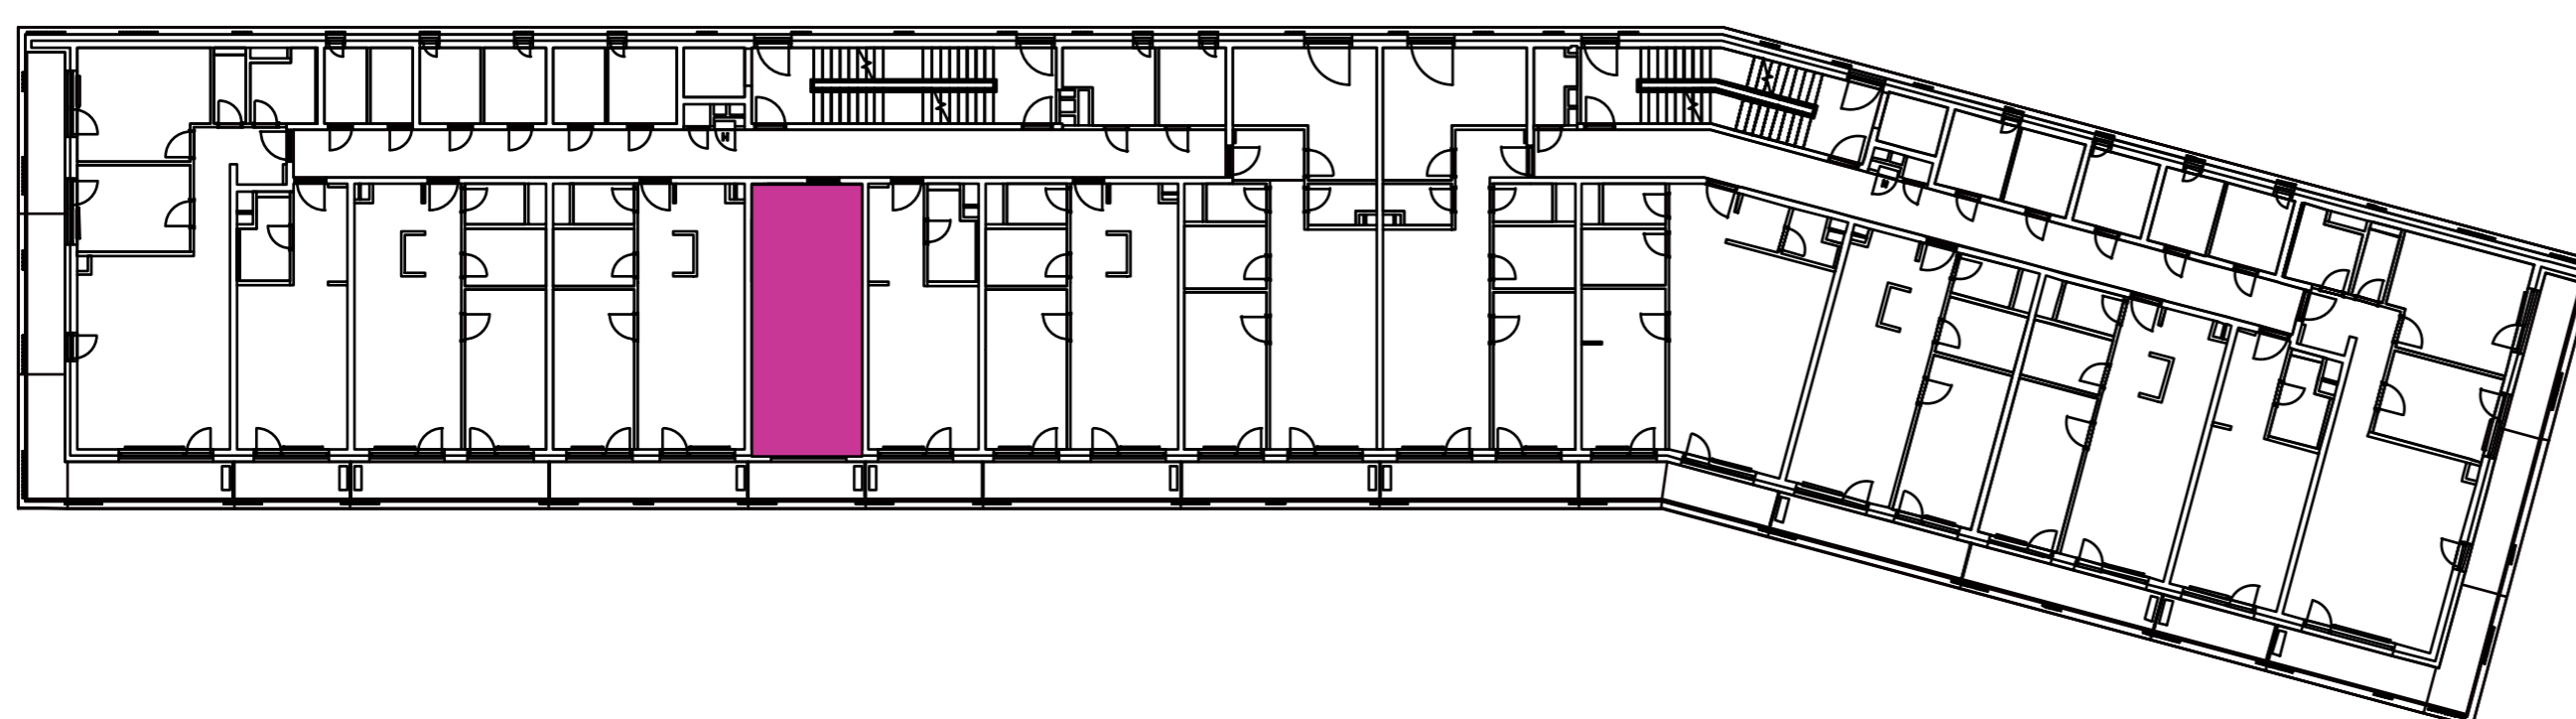

Označenie: **E2.5.5**
 Budova: **E2 - Evelyn**
 Podlažie: **5NP**
 Počet izieb: **1+kk**
 Výmera interiéru: **31,55 m²** (vrátane skladu)
 Výmera exteriéru: **4,56 m²**

NOVÝ RUŽINOV
 Radost' žiť

01	VSTUPNÁ HALA	5,62 m ²
02	KÚPEĽŇA + WC	4,12 m ²
03	KUCHYŇA	3,60 m ²
04	OBÝVACIA IZBA	14,91 m ²
05	BALKÓN	4,56 m ²
K5-02	SKLAD	3,30 m ²
CELKOVÁ VÝMERA		36,11 m²

Uvedené rozmery sú predbežné a nemusia sa zhodovať s realizáciou. Riešenie zariadenia je ilustračné.

CZ
 SLOVAKIA

Developer

CZ Slovakia, a.s.
 Dvořákovo nábrežie 8/A
 811 02 Bratislava

Predajné miesto

Nový Ružinov – Budova Elisabeth
 Bajkalská 45/A
 821 05 Bratislava