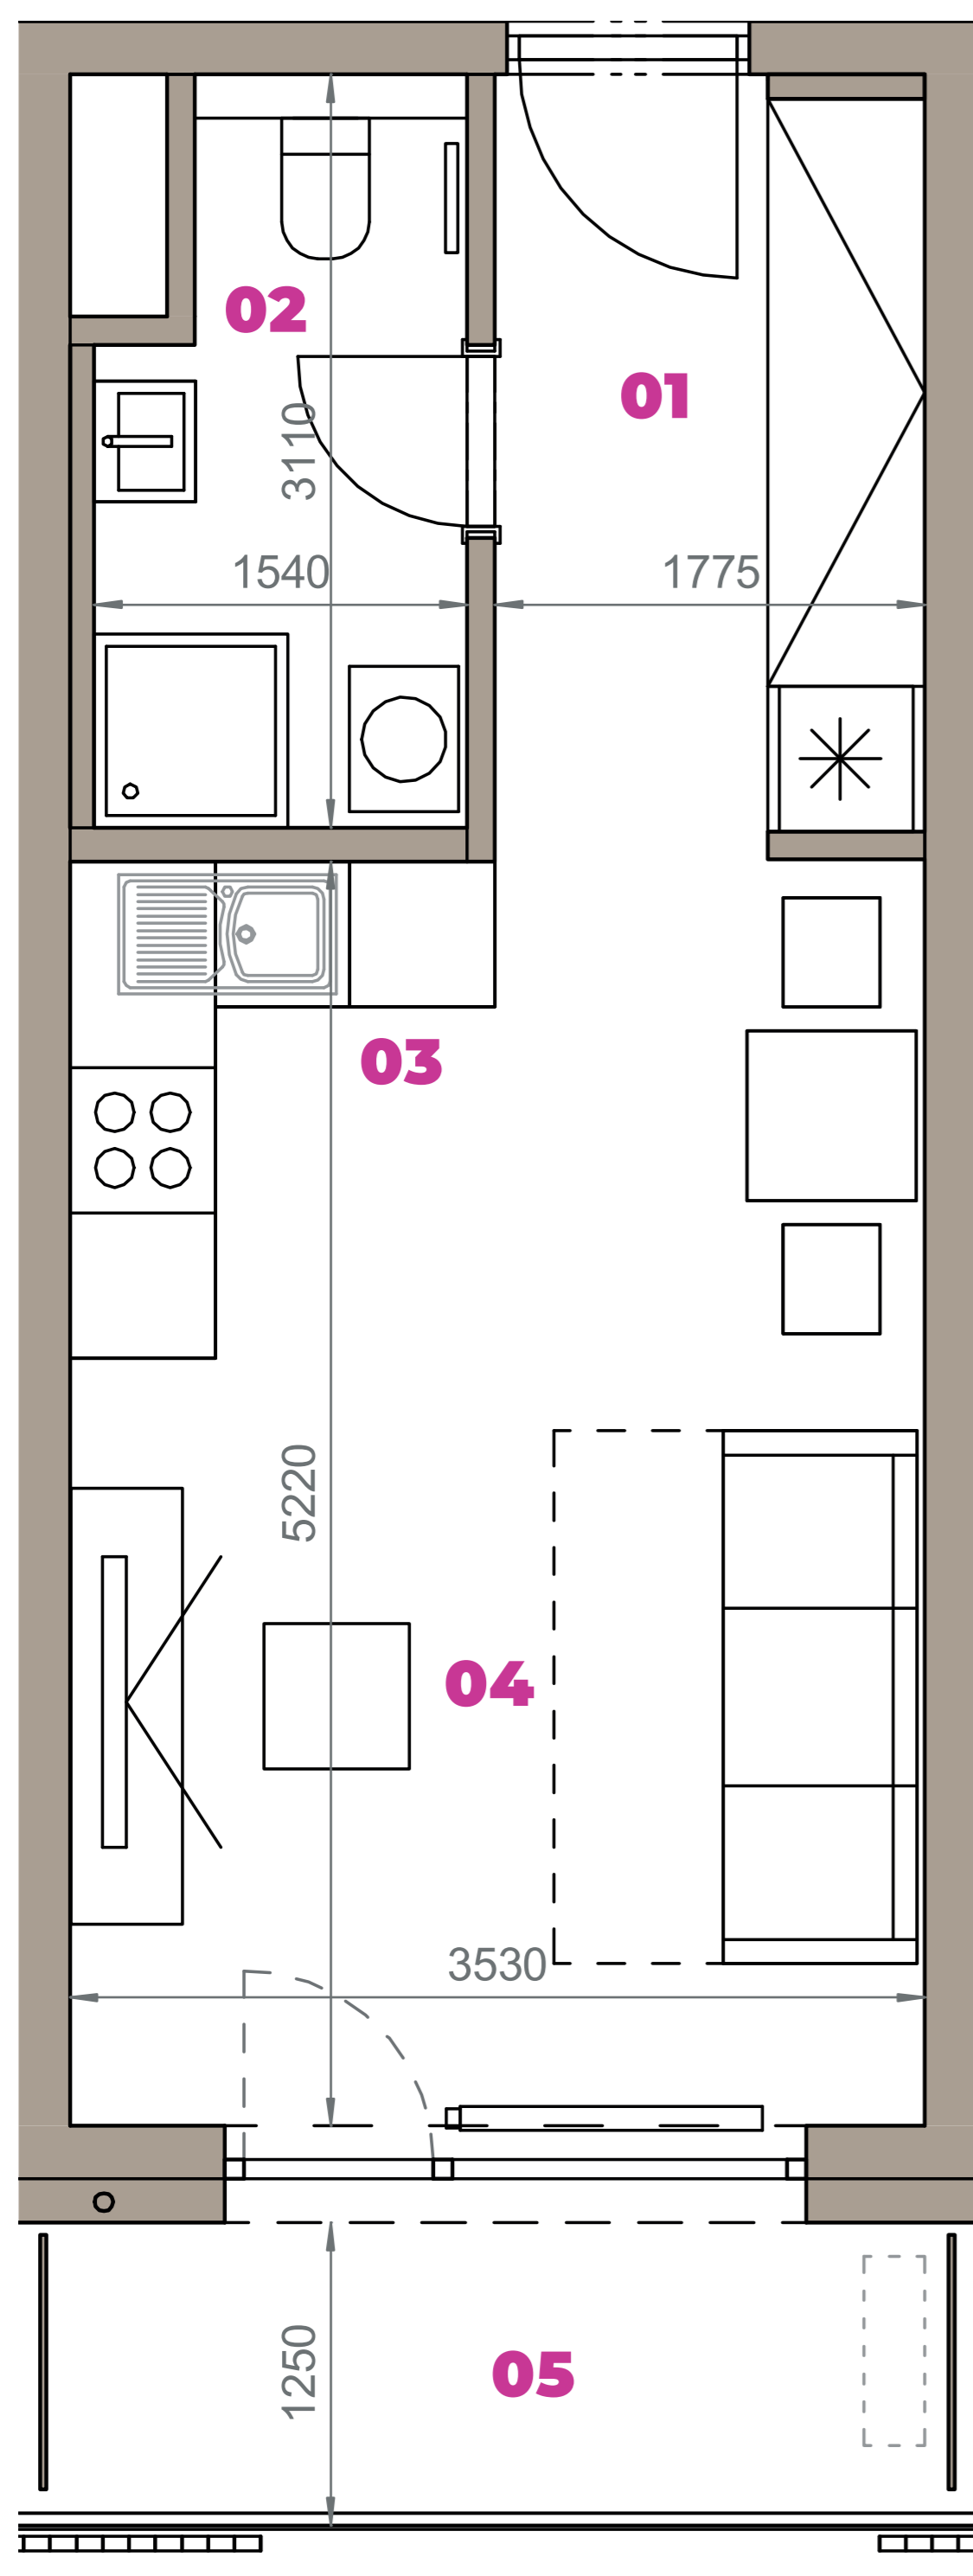

Označenie: **E2.5.5**
 Budova: **E2 - Evelyn**
 Podlažie: **5NP**
 Počet izieb: **1+kk**
 Výmera interiéru: **31,55 m²** (vrátane skladu)
 Výmera exteriéru: **4,56 m²**

NOVÝ RUŽINOV
 Radost' žiť

01	VSTUPNÁ HALA	5,62 m ²
02	KÚPEĽŇA + WC	4,12 m ²
03	KUCHYŇA	3,60 m ²
04	OBÝVACIA IZBA	14,91 m ²
05	BALKÓN	4,56 m ²
K5-02	SKLAD	3,30 m ²
CELKOVÁ VÝMERA		36,11 m²

Uvedené rozmery sú predbežné a nemusia sa zhodovať s realizáciou. Riešenie zariadenia je ilustračné.

CZ
 SLOVAKIA

Developer

CZ Slovakia, a.s.
 Dvořákovo nábrežie 8/A
 811 02 Bratislava

Predajné miesto

Nový Ružinov – Budova Elisabeth
 Bajkalská 45/A
 821 05 Bratislava