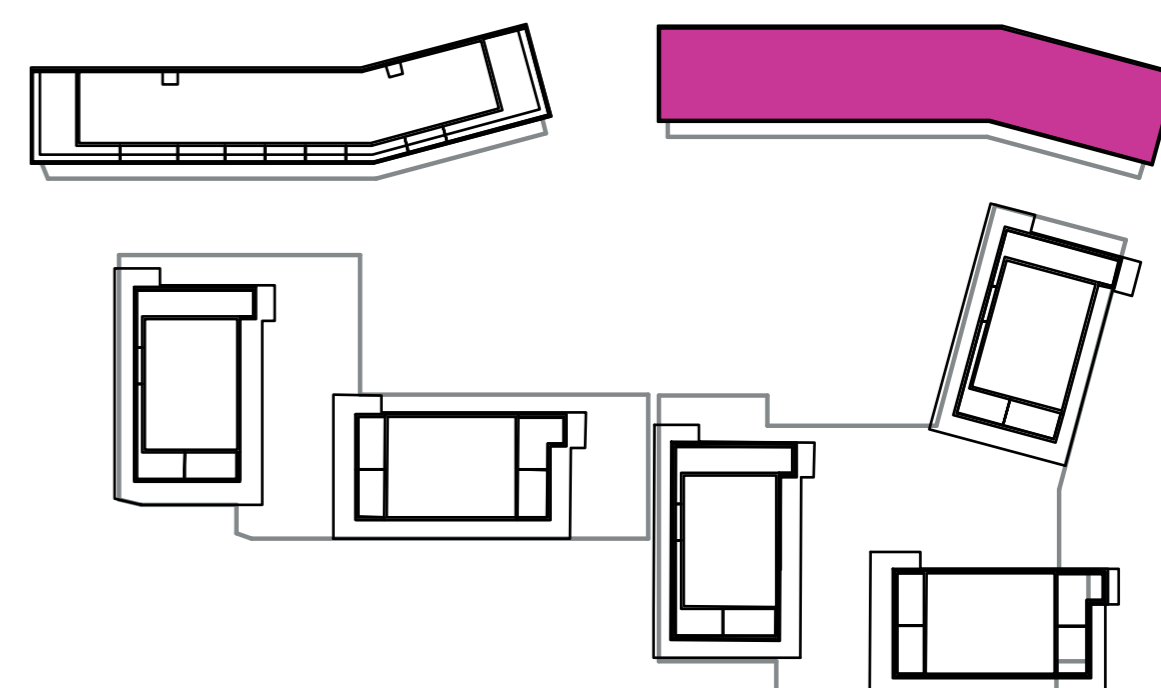

Označenie: **E2.5.5**
 Budova: **E2 - Evelyn**
 Podlažie: **5NP**
 Počet izieb: **1+kk**
 Výmera interiéru: **31,55 m²** (vrátane skladu)
 Výmera exteriéru: **4,56 m²**

NOVÝ RUŽINOV
 Radost' žiť

01	VSTUPNÁ HALA	5,62 m ²
02	KÚPEĽŇA + WC	4,12 m ²
03	KUCHYŇA	3,60 m ²
04	OBÝVACIA IZBA	14,91 m ²
05	BALKÓN	4,56 m ²
K5-02	SKLAD	3,30 m ²
CELKOVÁ VÝMERA		36,11 m²

Uvedené rozmery sú predbežné a nemusia sa zhodovať s realizáciou. Riešenie zariadenia je ilustračné.

CZ
 SLOVAKIA

Developer

CZ Slovakia, a.s.
 Dvořákovo nábrežie 8/A
 811 02 Bratislava

Predajné miesto

Nový Ružinov – Budova Elisabeth
 Bajkalská 45/A
 821 05 Bratislava